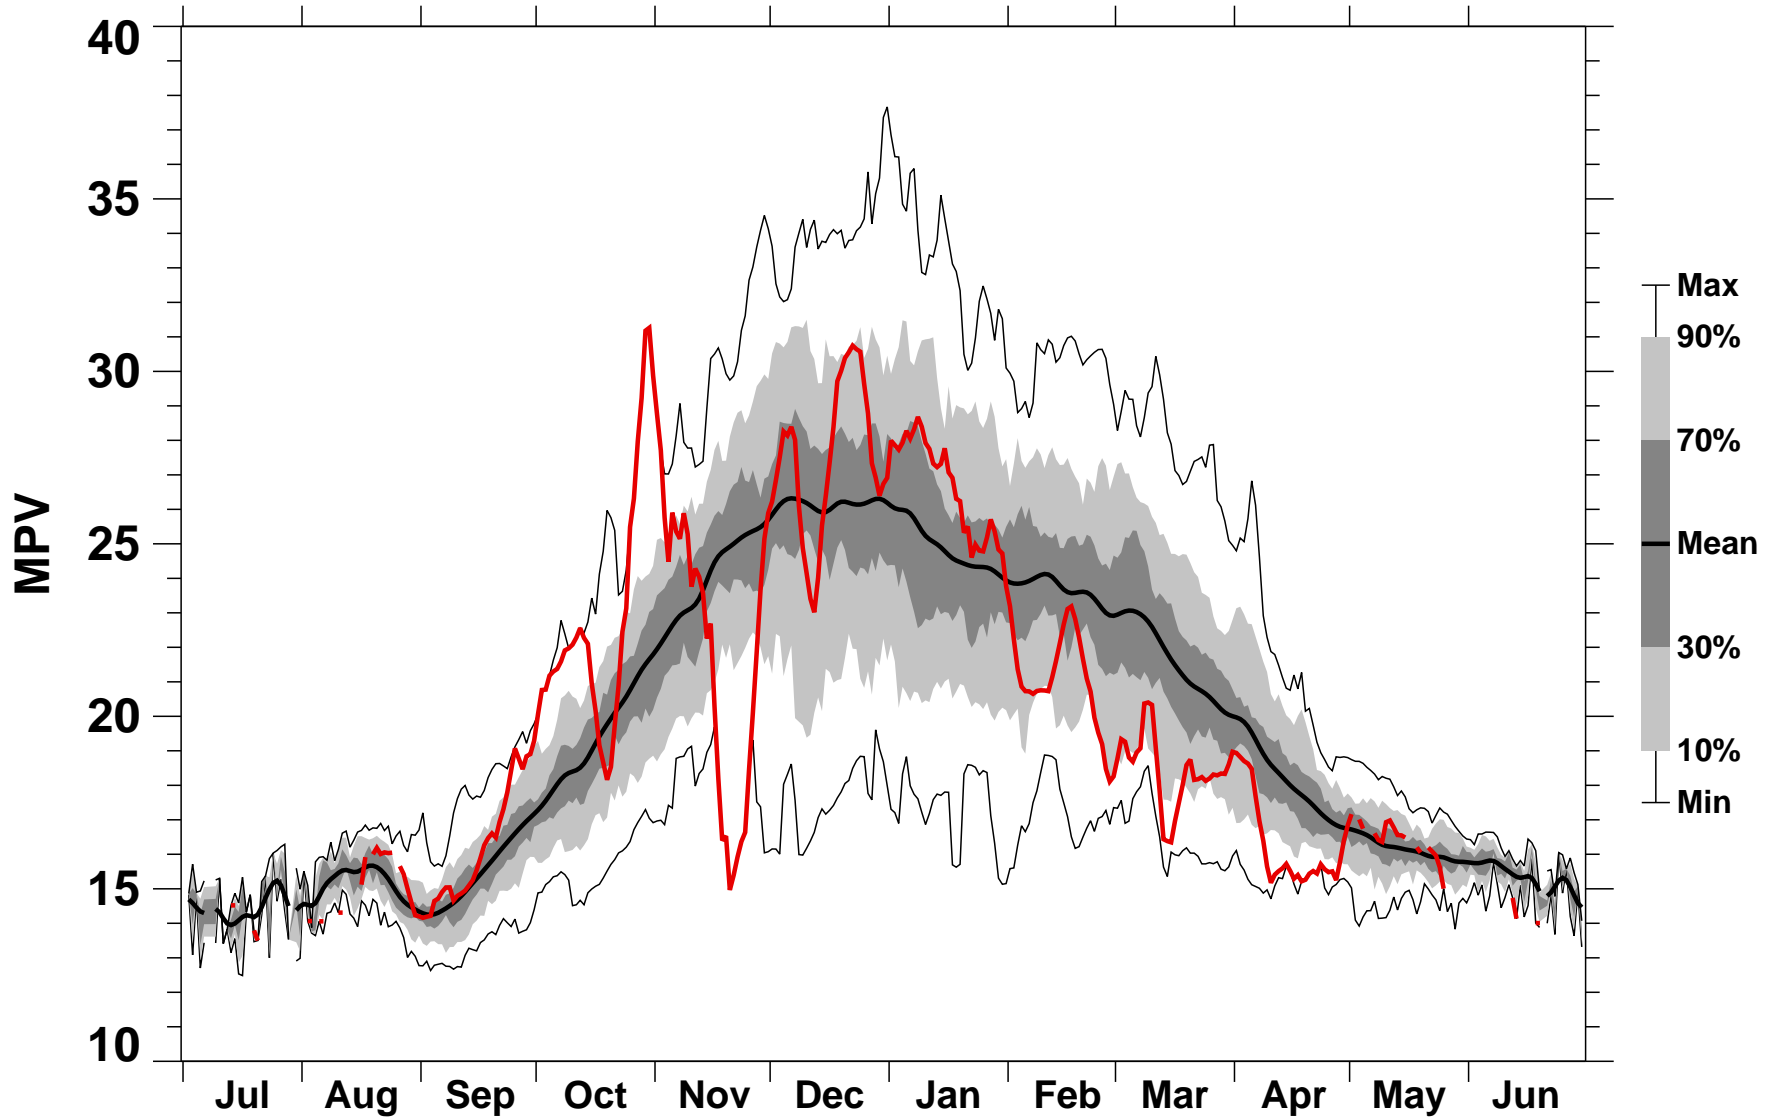

NH Vortex Edge 850 K MERRA2

1978/1979–2020/2021

1986/1987