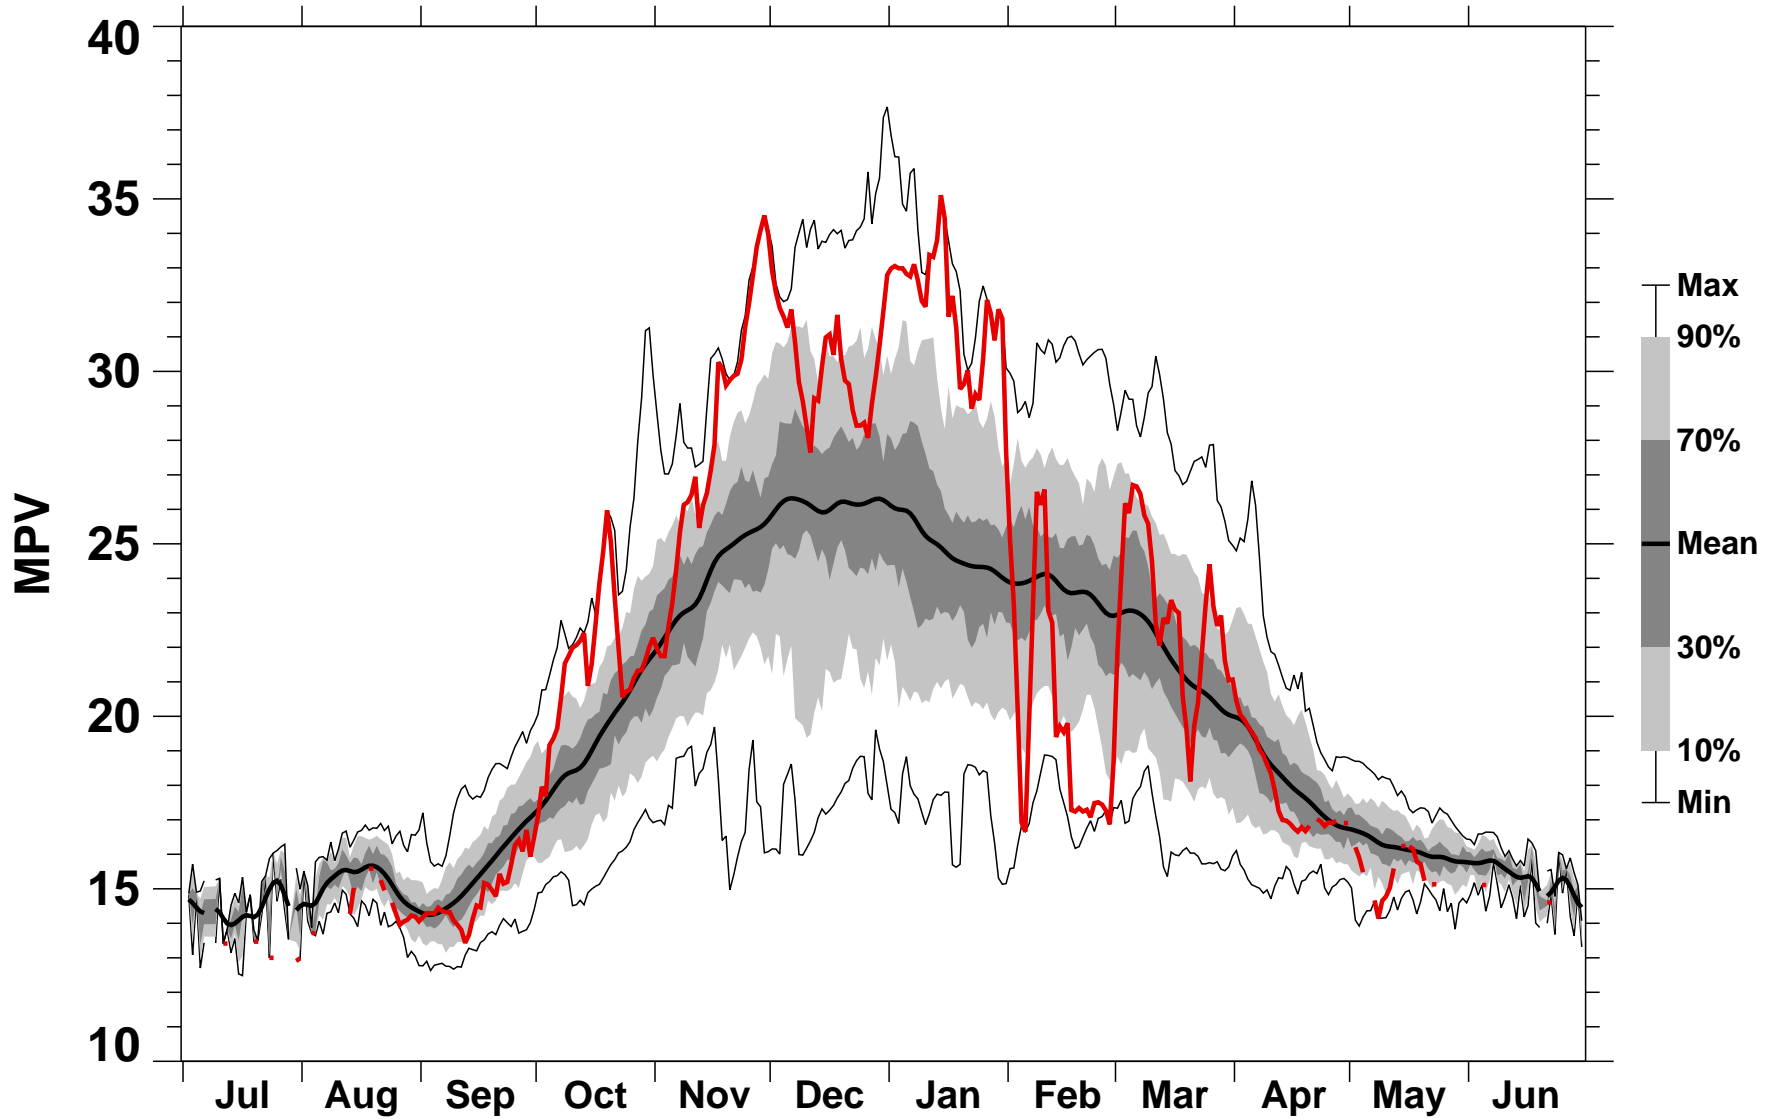

NH Vortex Edge 850 K MERRA2

1978/1979–2020/2021

1987/1988