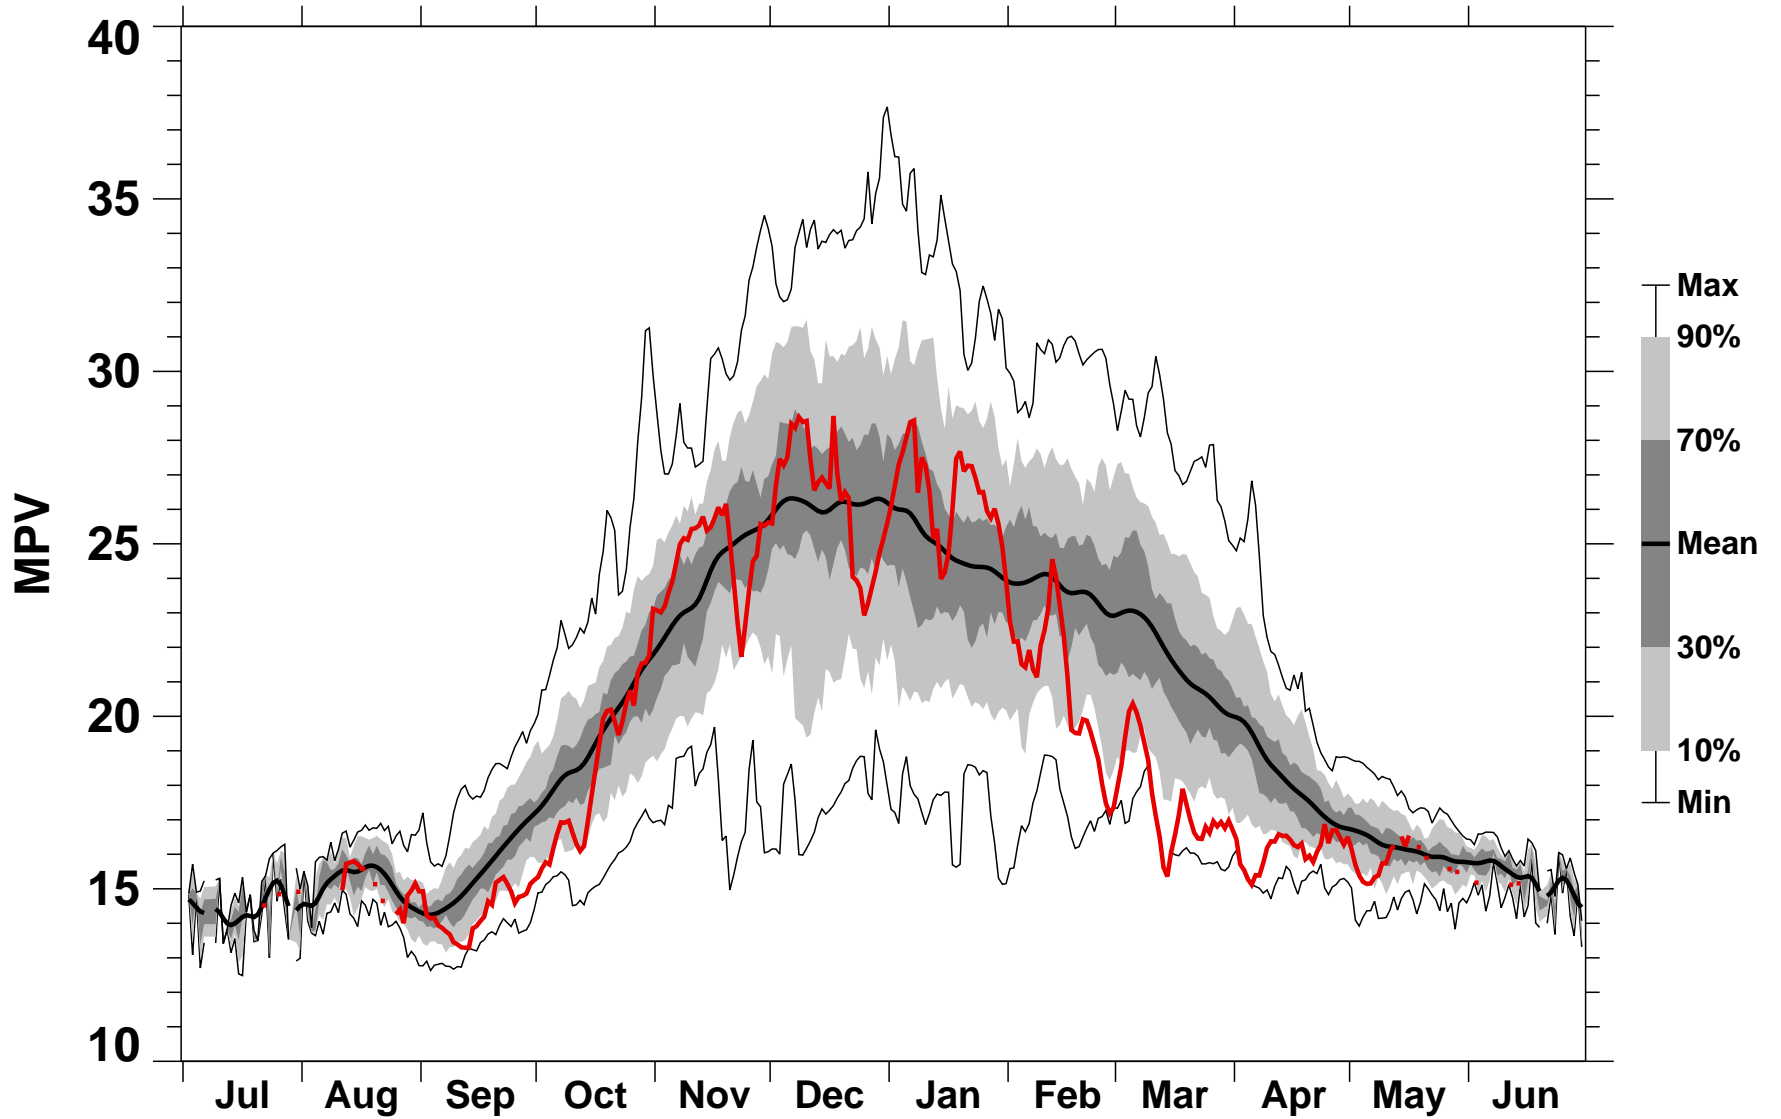

# NH Vortex Edge 850 K MERRA2

1978/1979–2020/2021

1988/1989