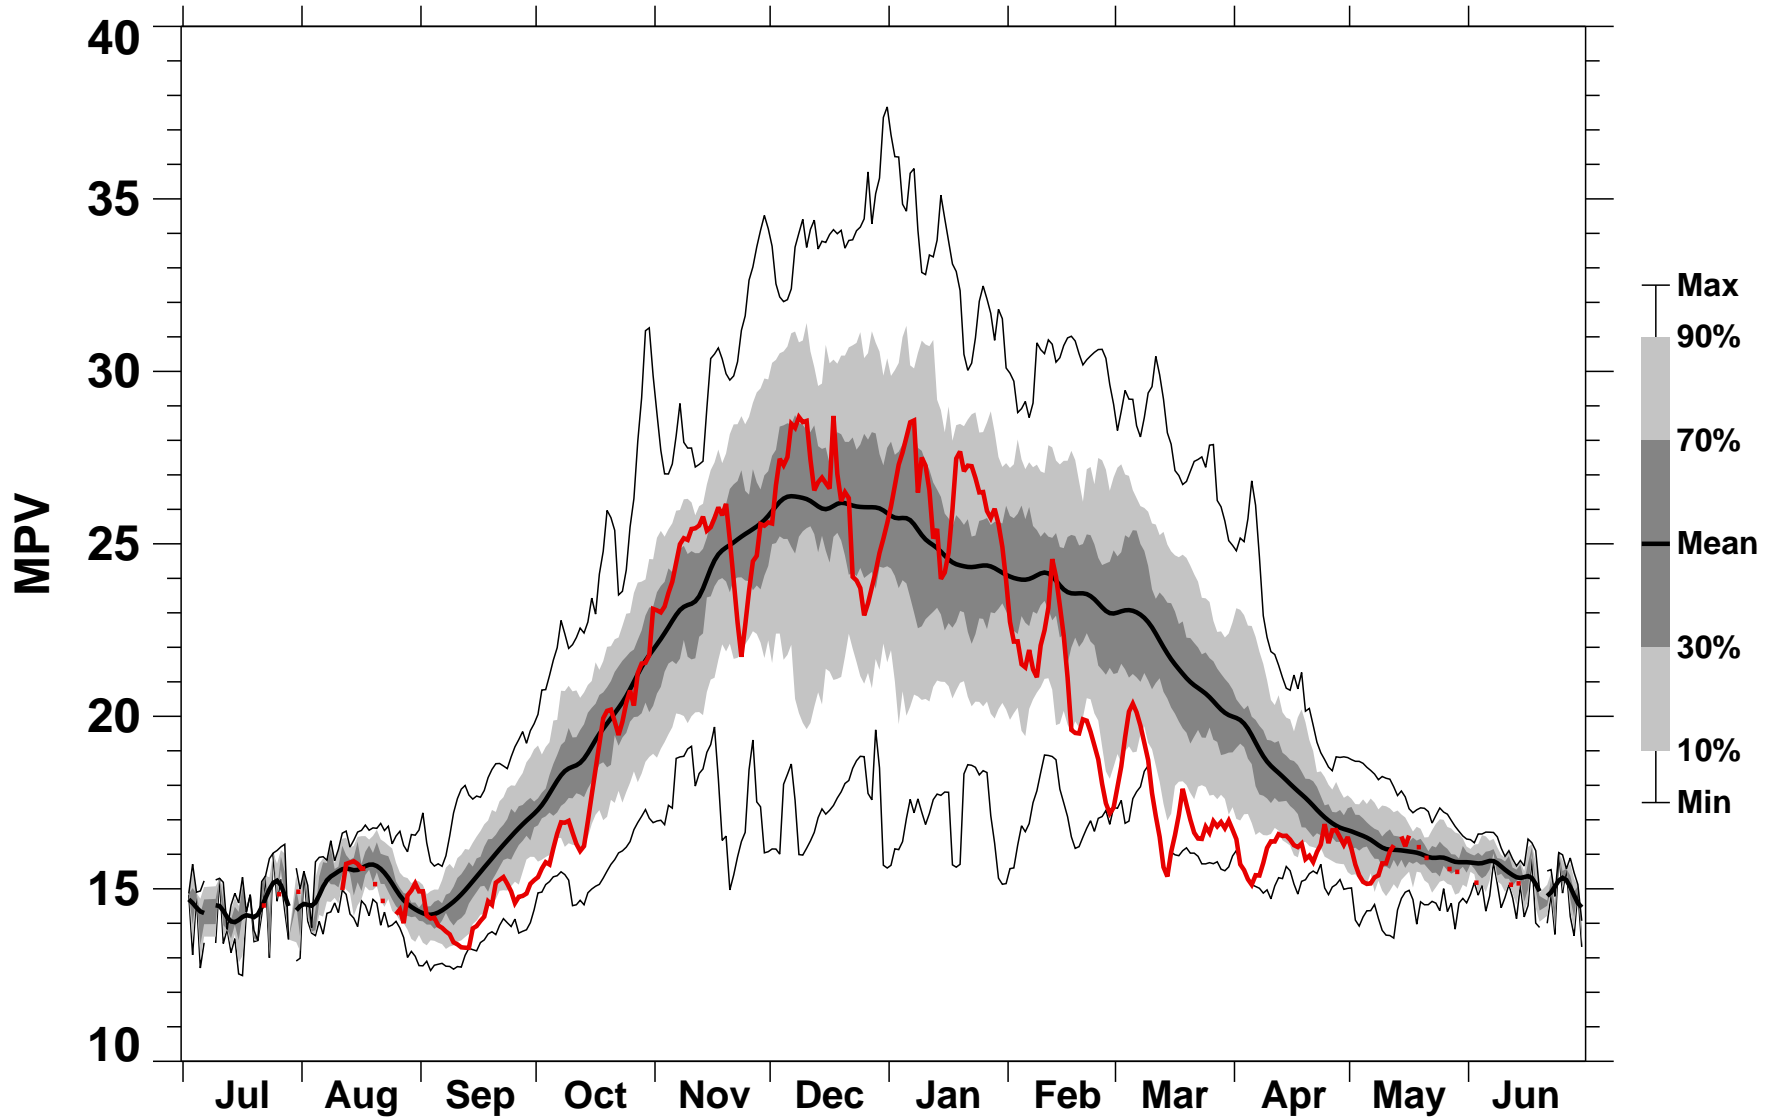

NH Vortex Edge 850 K MERRA2

1978/1979–2023/2024

1988/1989

P. Newman (NASA), L. Lait (SSAI), S. Pawson (NASA)

2024-07-05T07:05:02Z