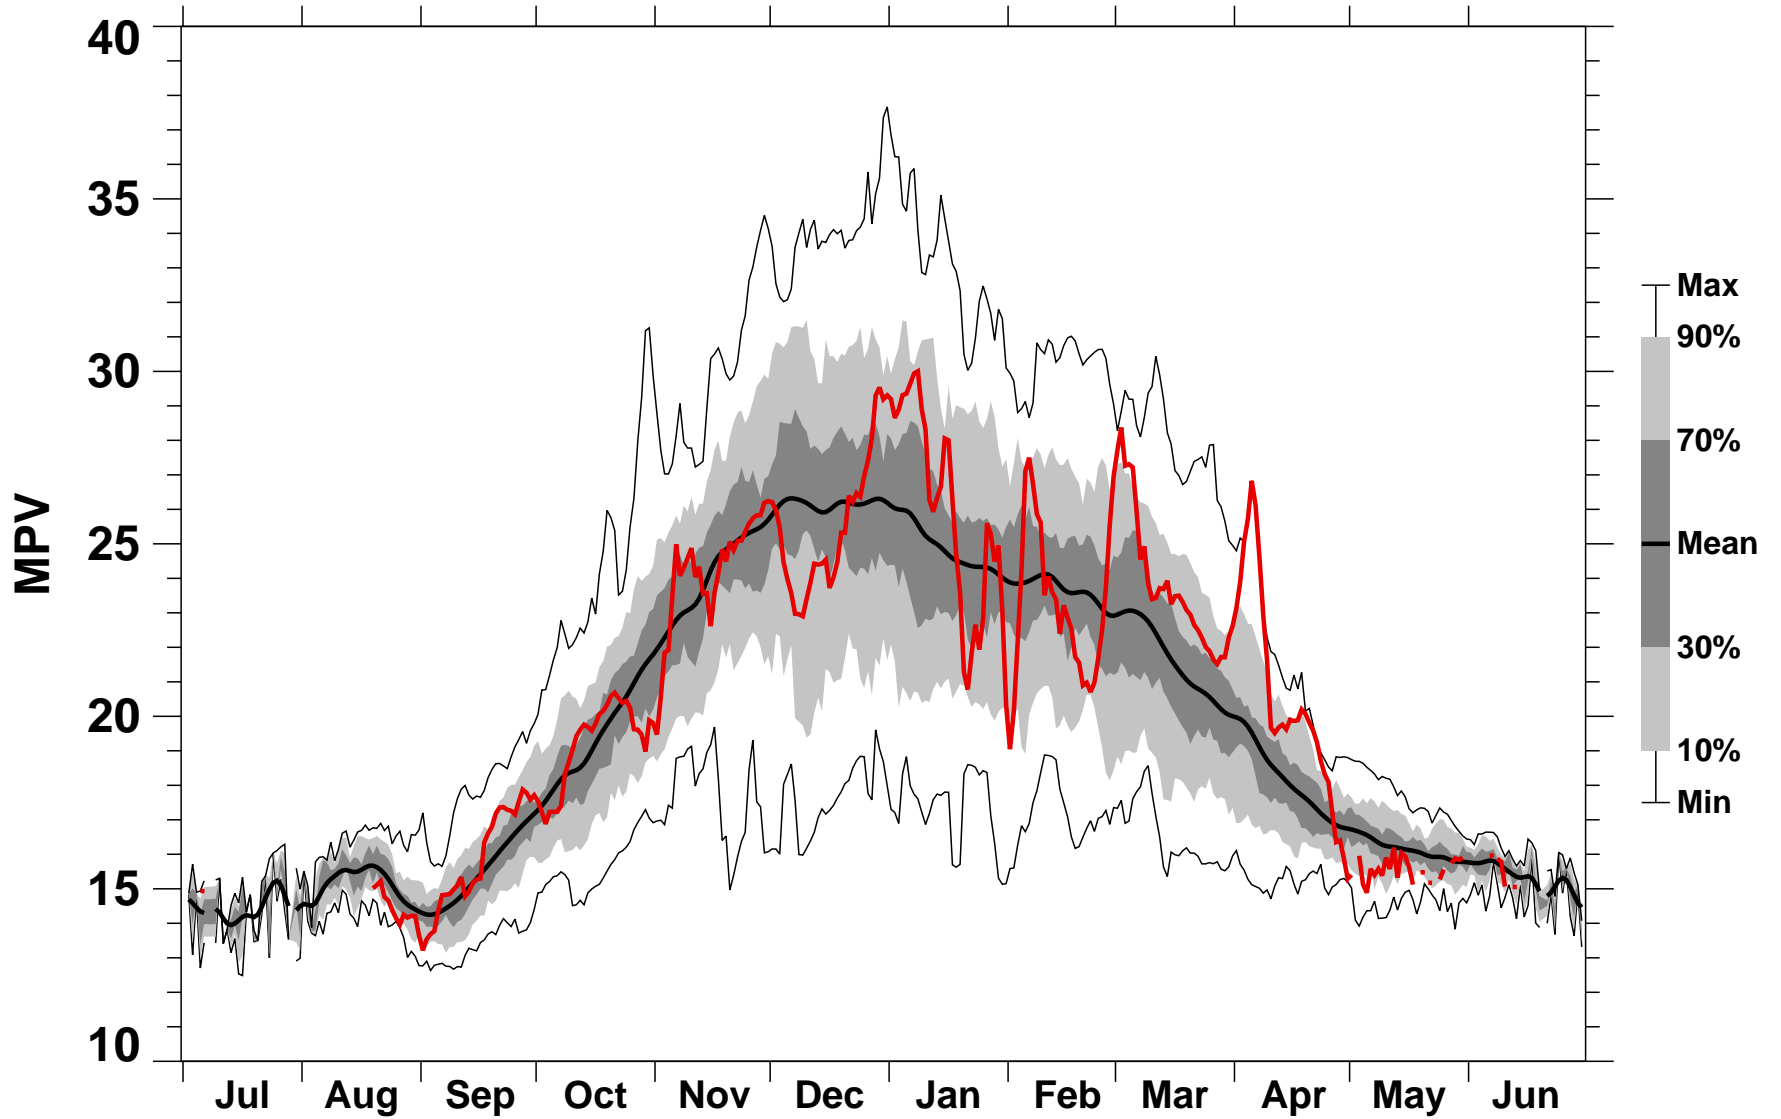

NH Vortex Edge 850 K MERRA2

1978/1979–2020/2021

1989/1990