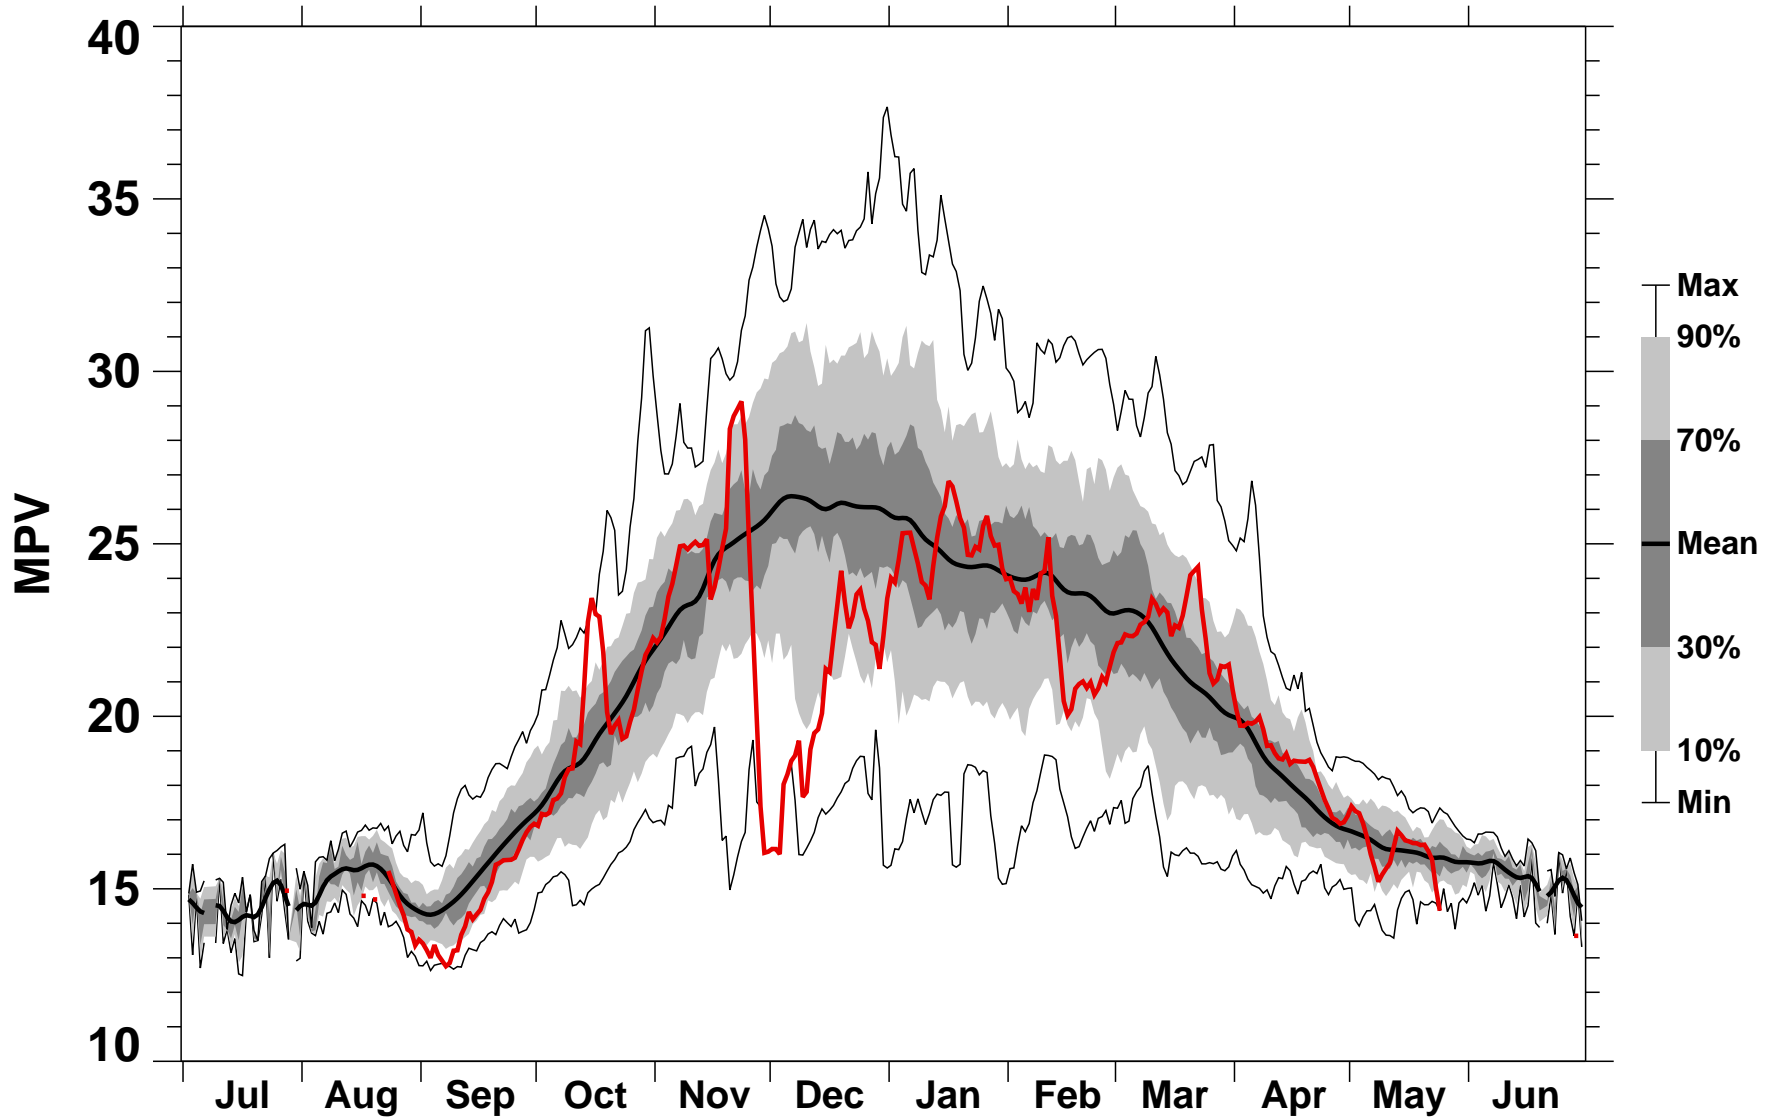

NH Vortex Edge 850 K MERRA2

1978/1979–2023/2024

1990/1991