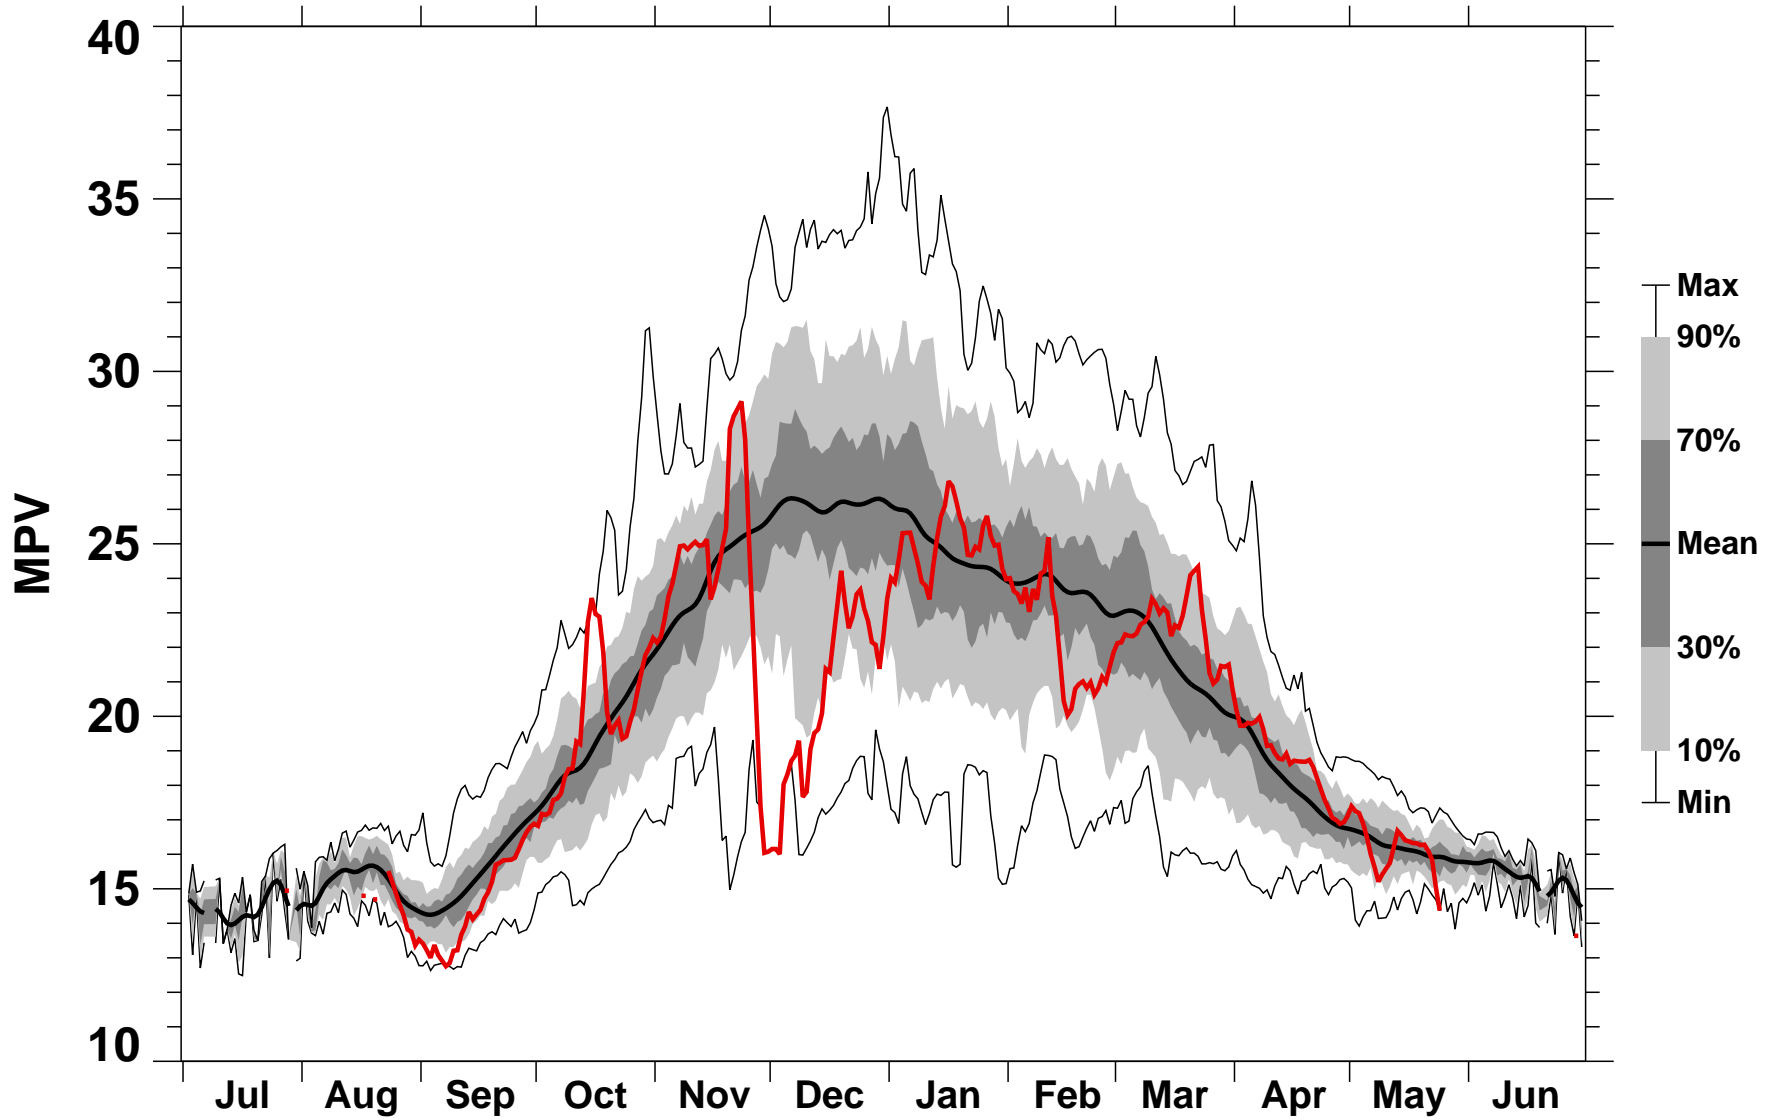

# NH Vortex Edge 850 K MERRA2

1978/1979–2020/2021

1990/1991