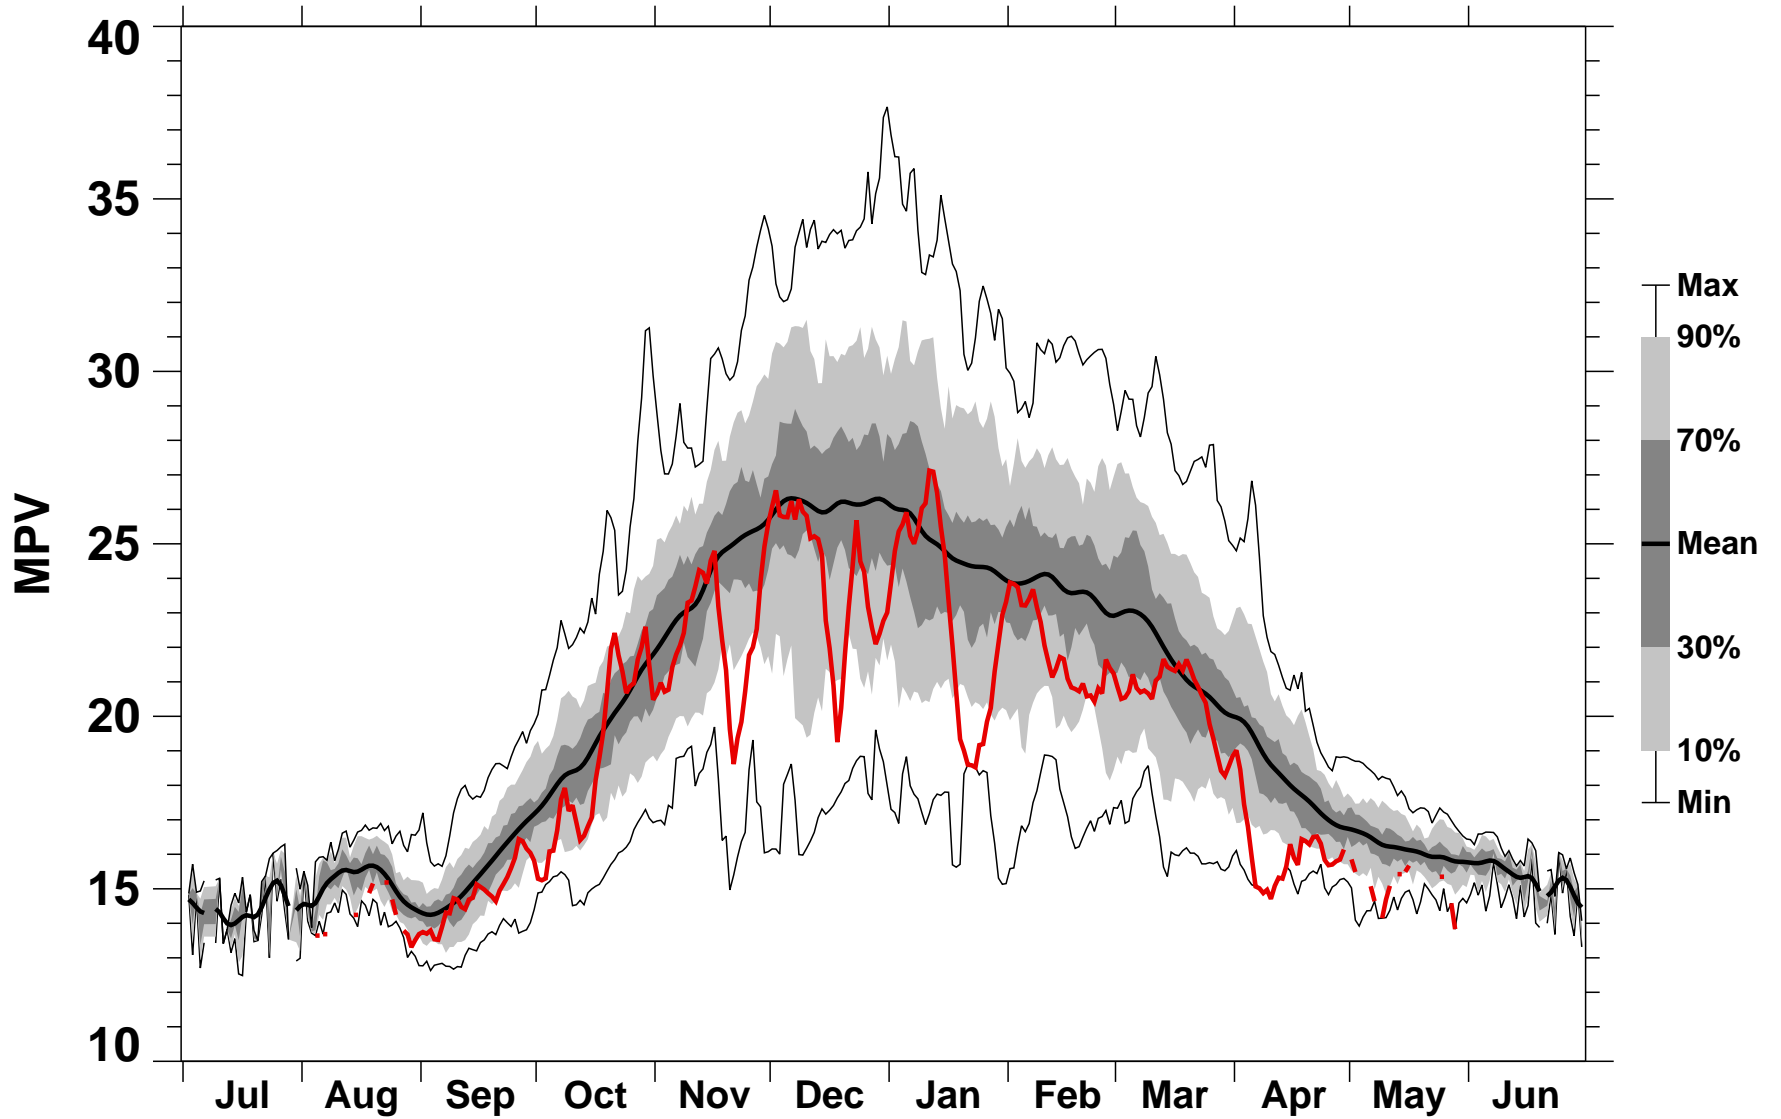

NH Vortex Edge 850 K MERRA2

1978/1979–2020/2021

1991/1992