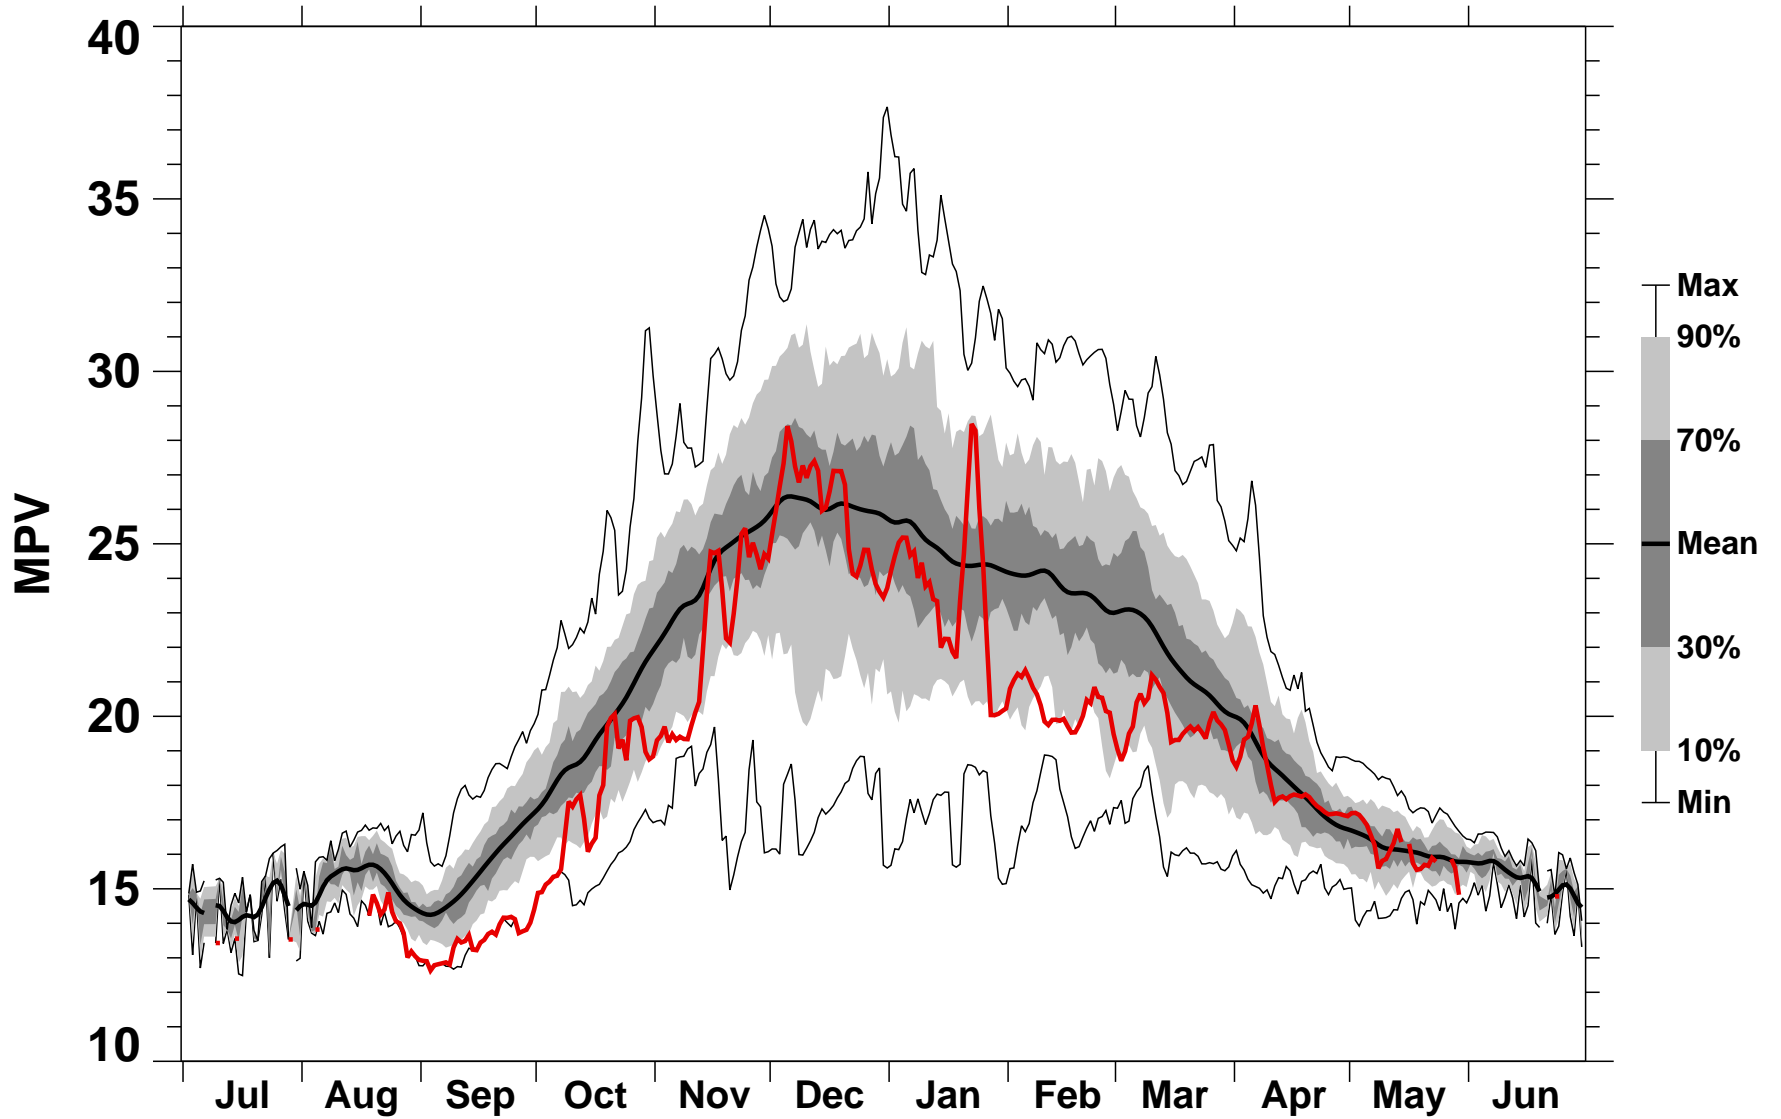

NH Vortex Edge 850 K MERRA2

1978/1979–2024/2025

1992/1993