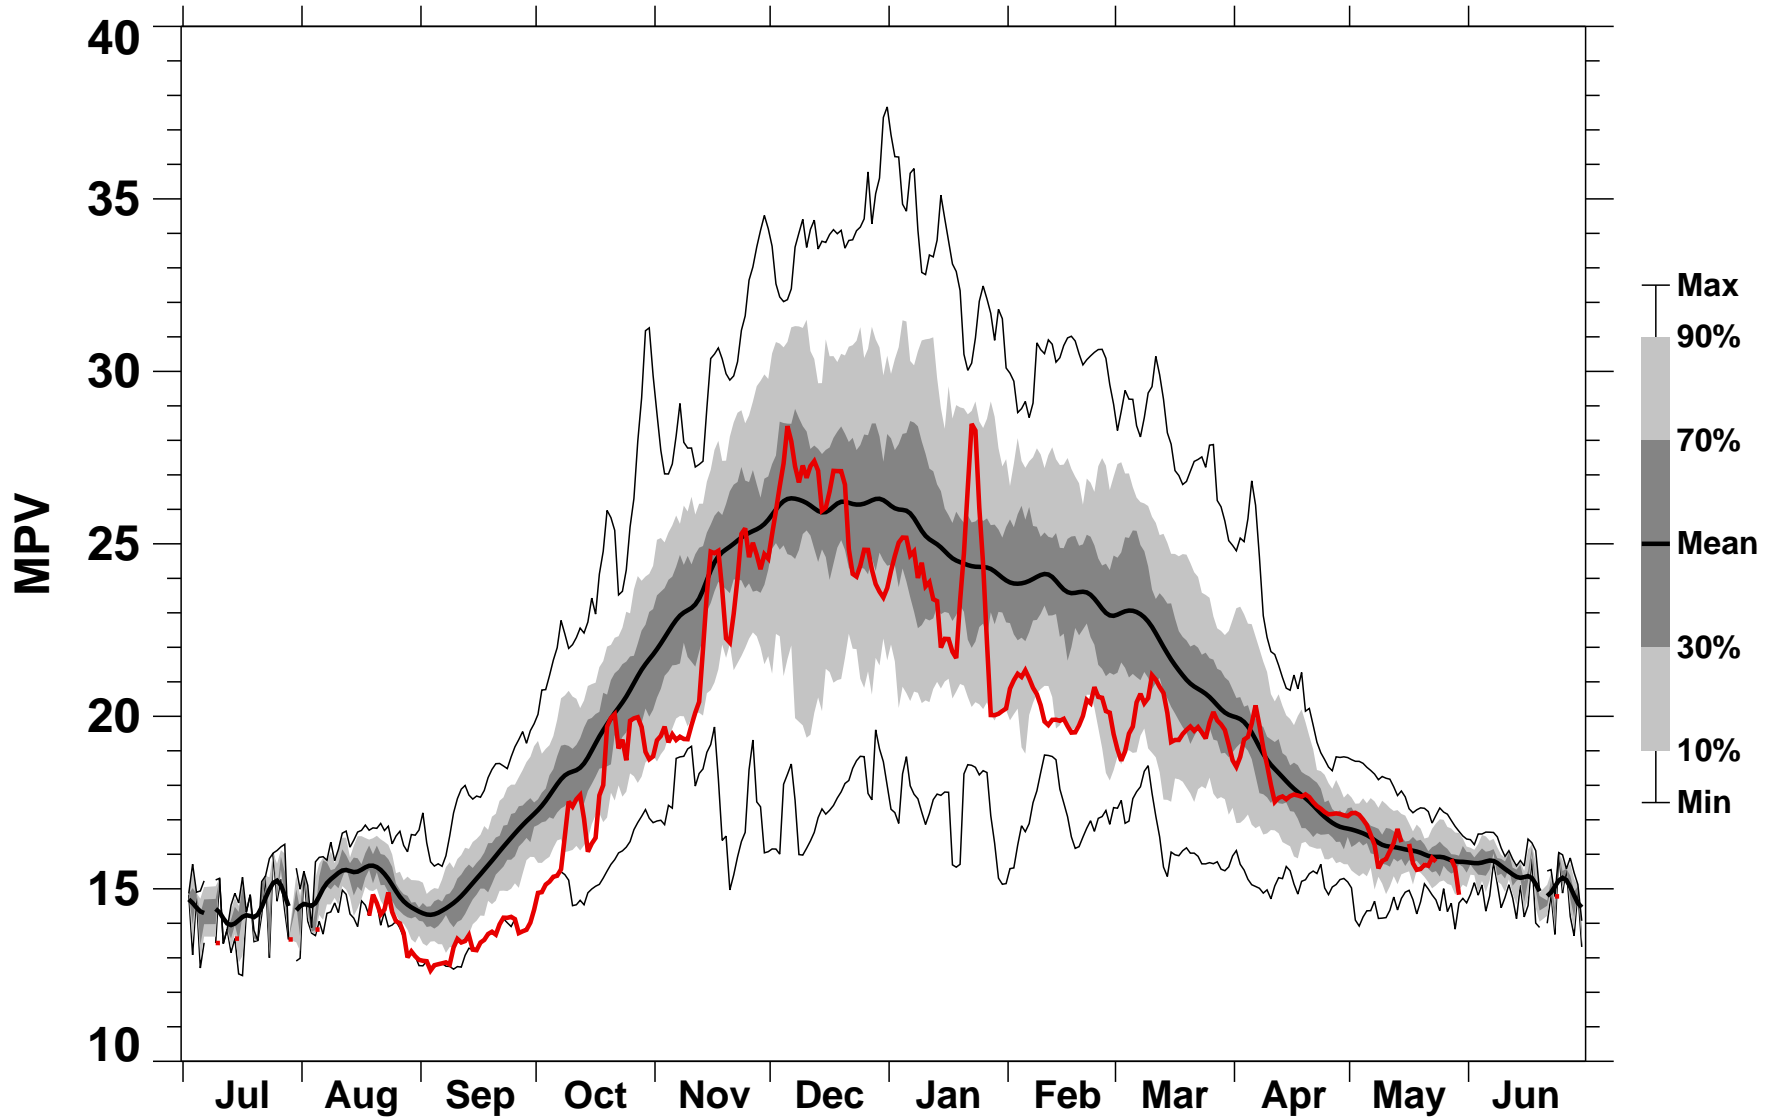

# NH Vortex Edge 850 K MERRA2

1978/1979–2020/2021

1992/1993