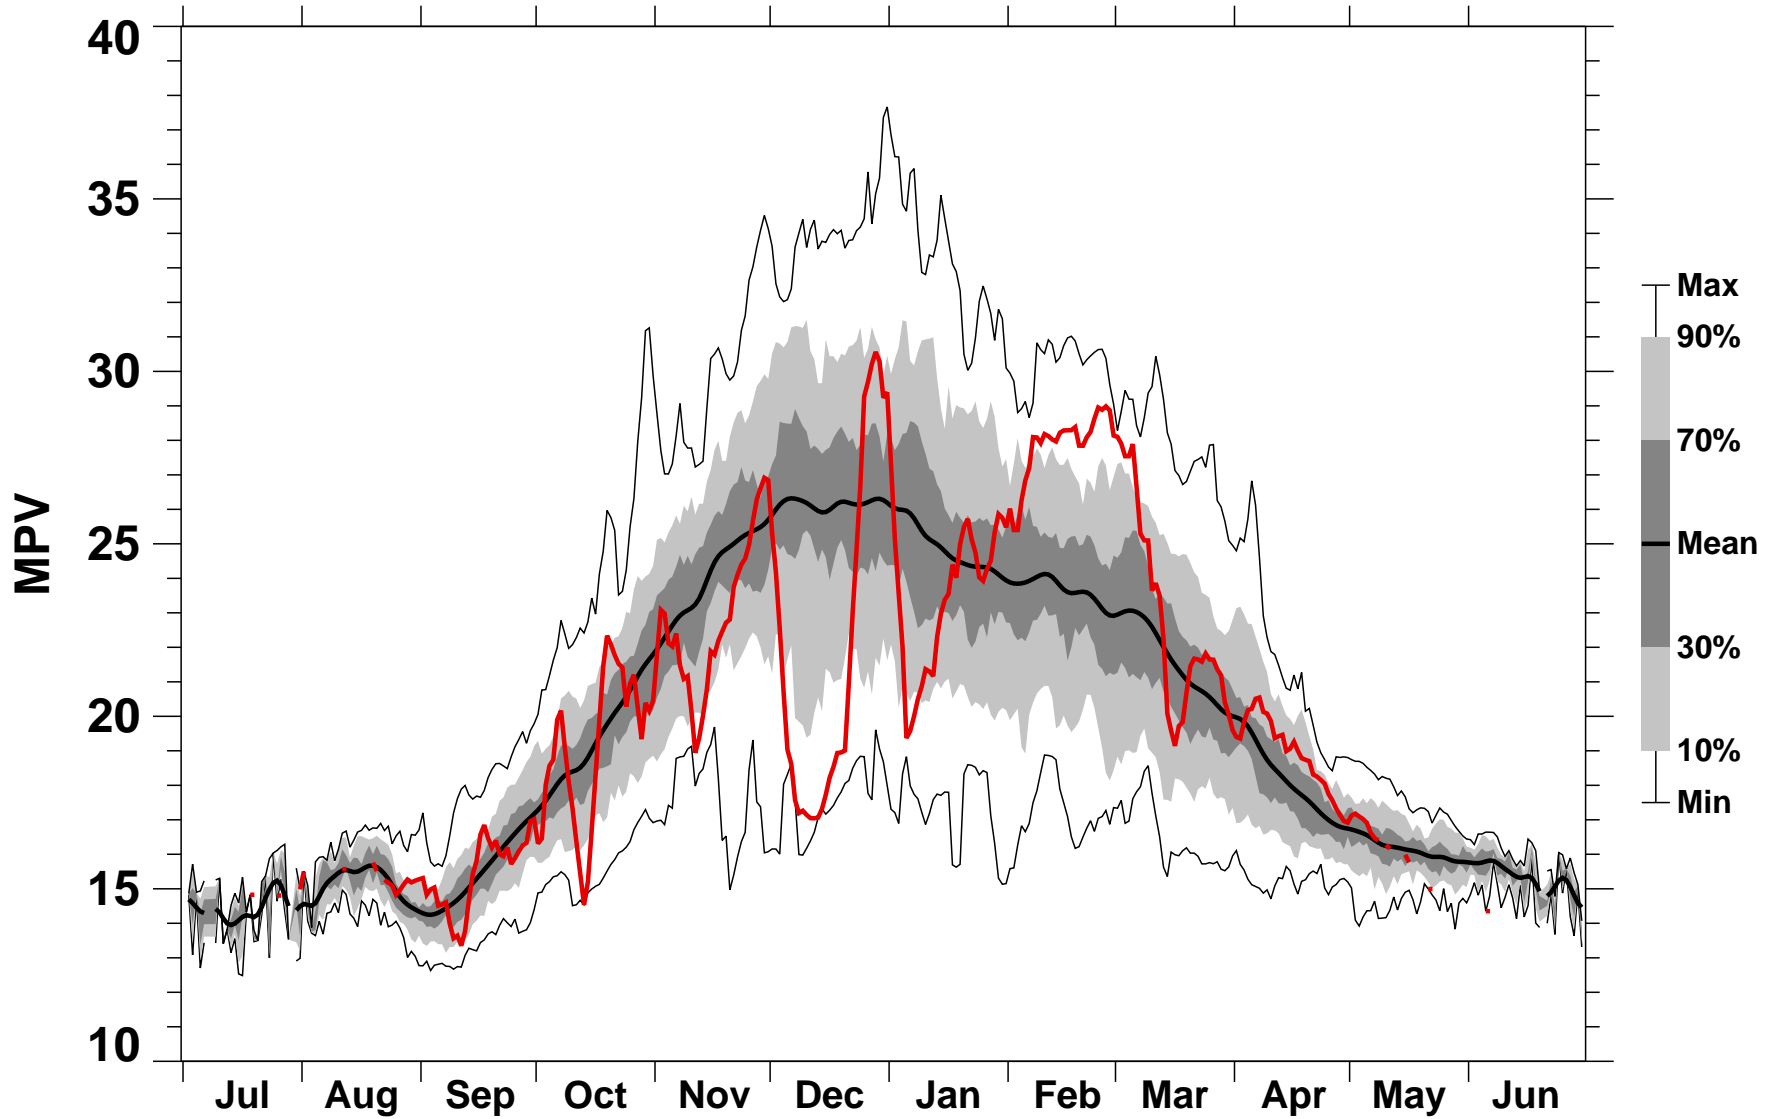

NH Vortex Edge 850 K MERRA2

1978/1979–2020/2021

1993/1994