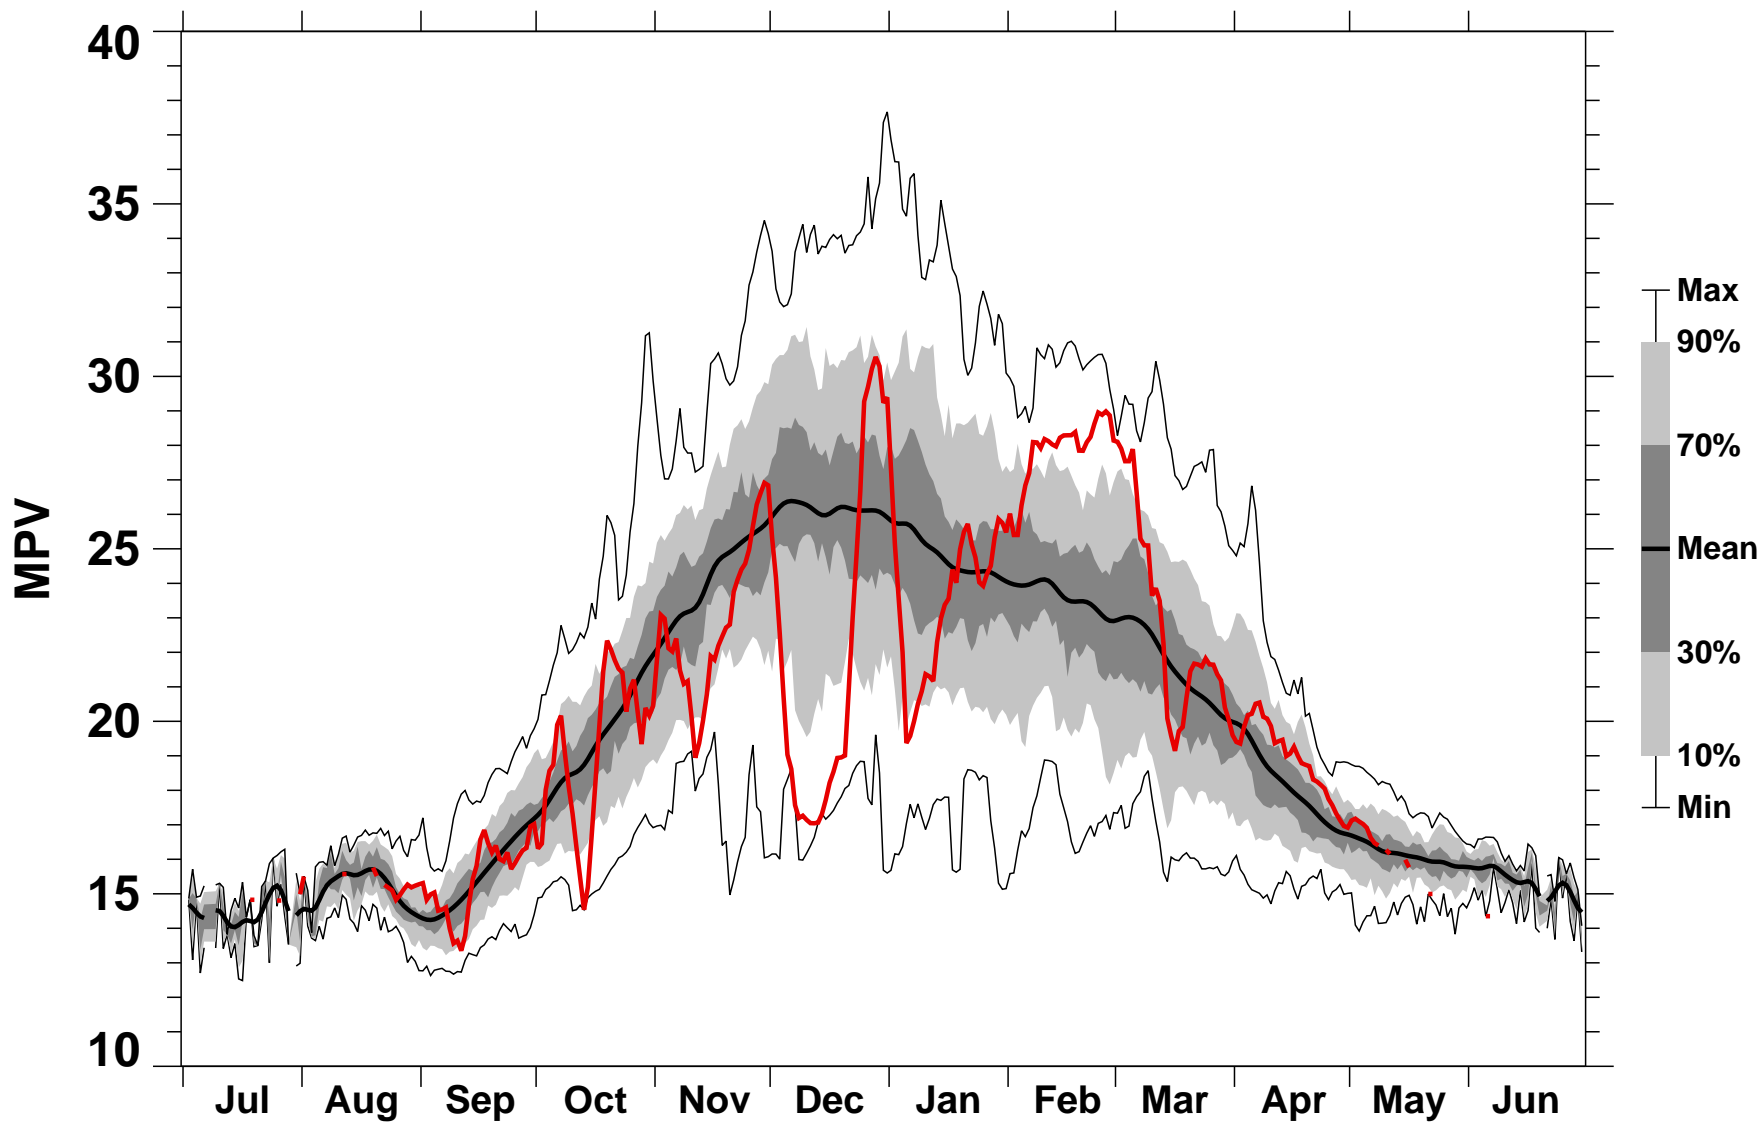

NH Vortex Edge 850 K MERRA2

1978/1979–2022/2023

1993/1994