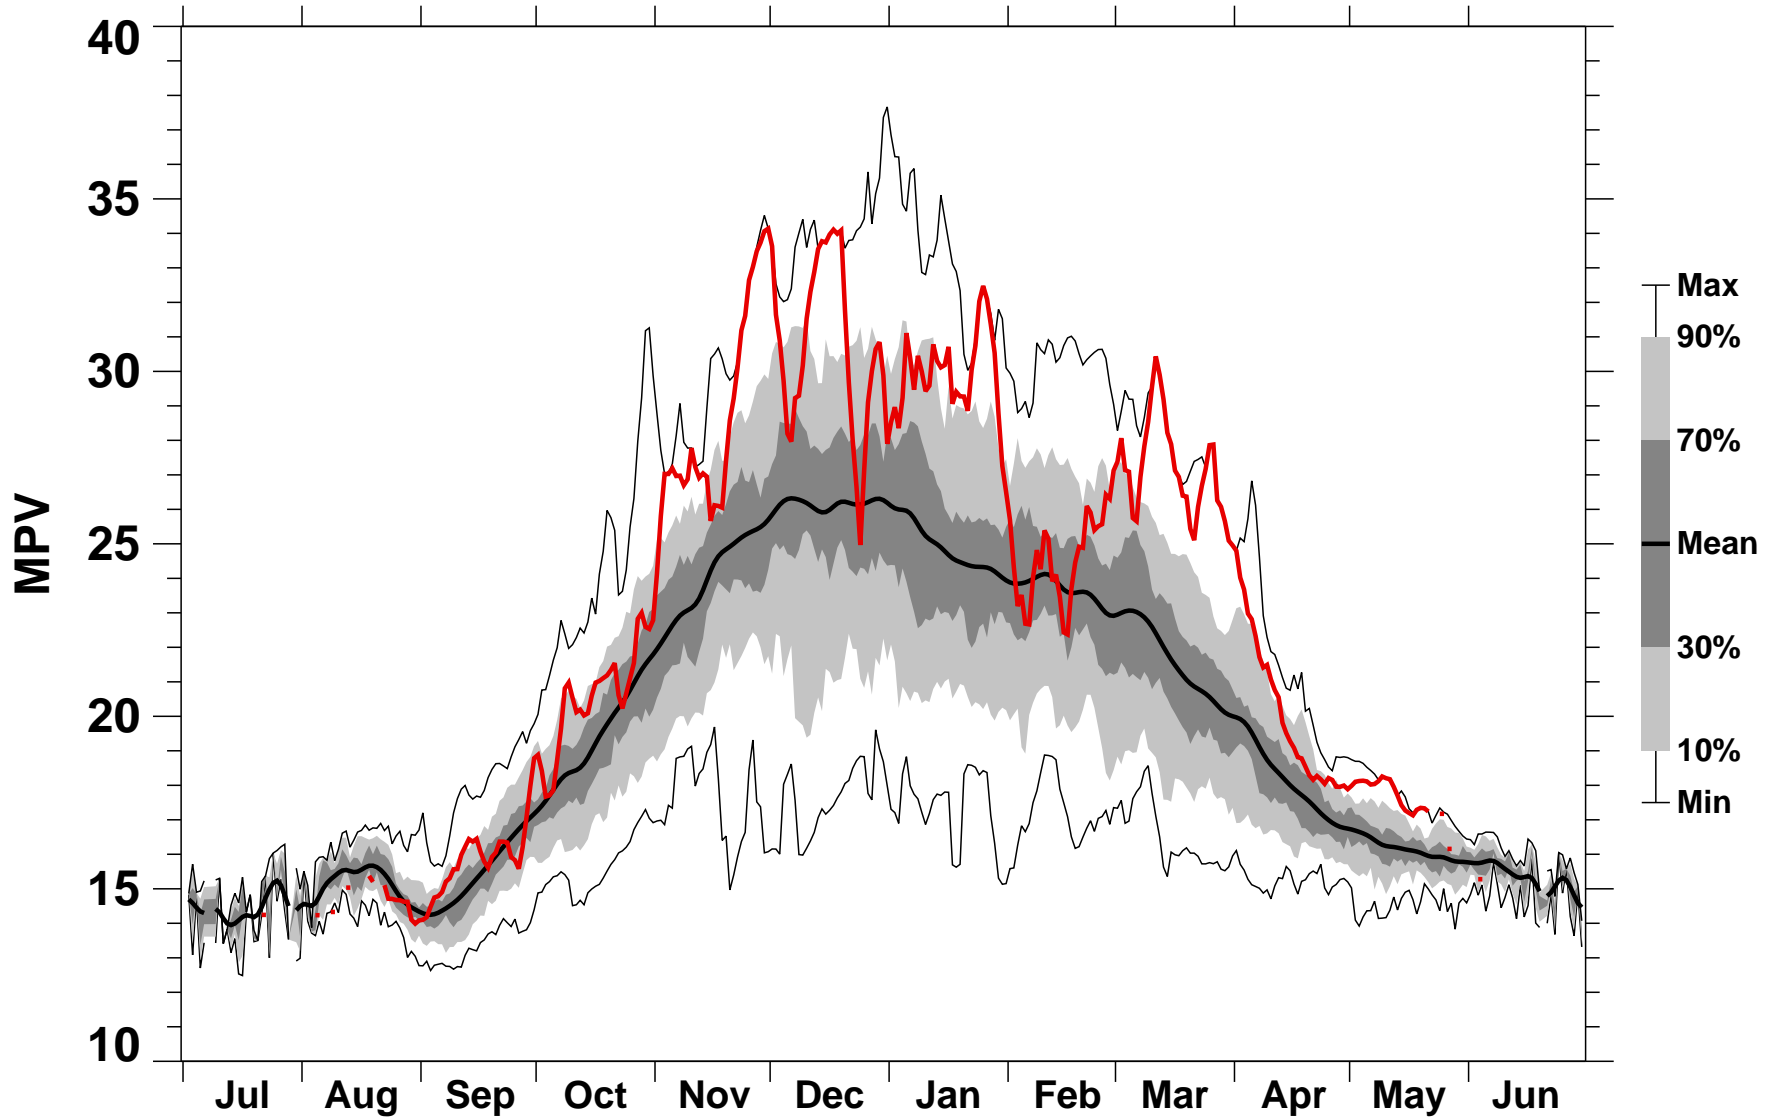

# NH Vortex Edge 850 K MERRA2

1978/1979–2020/2021

1994/1995