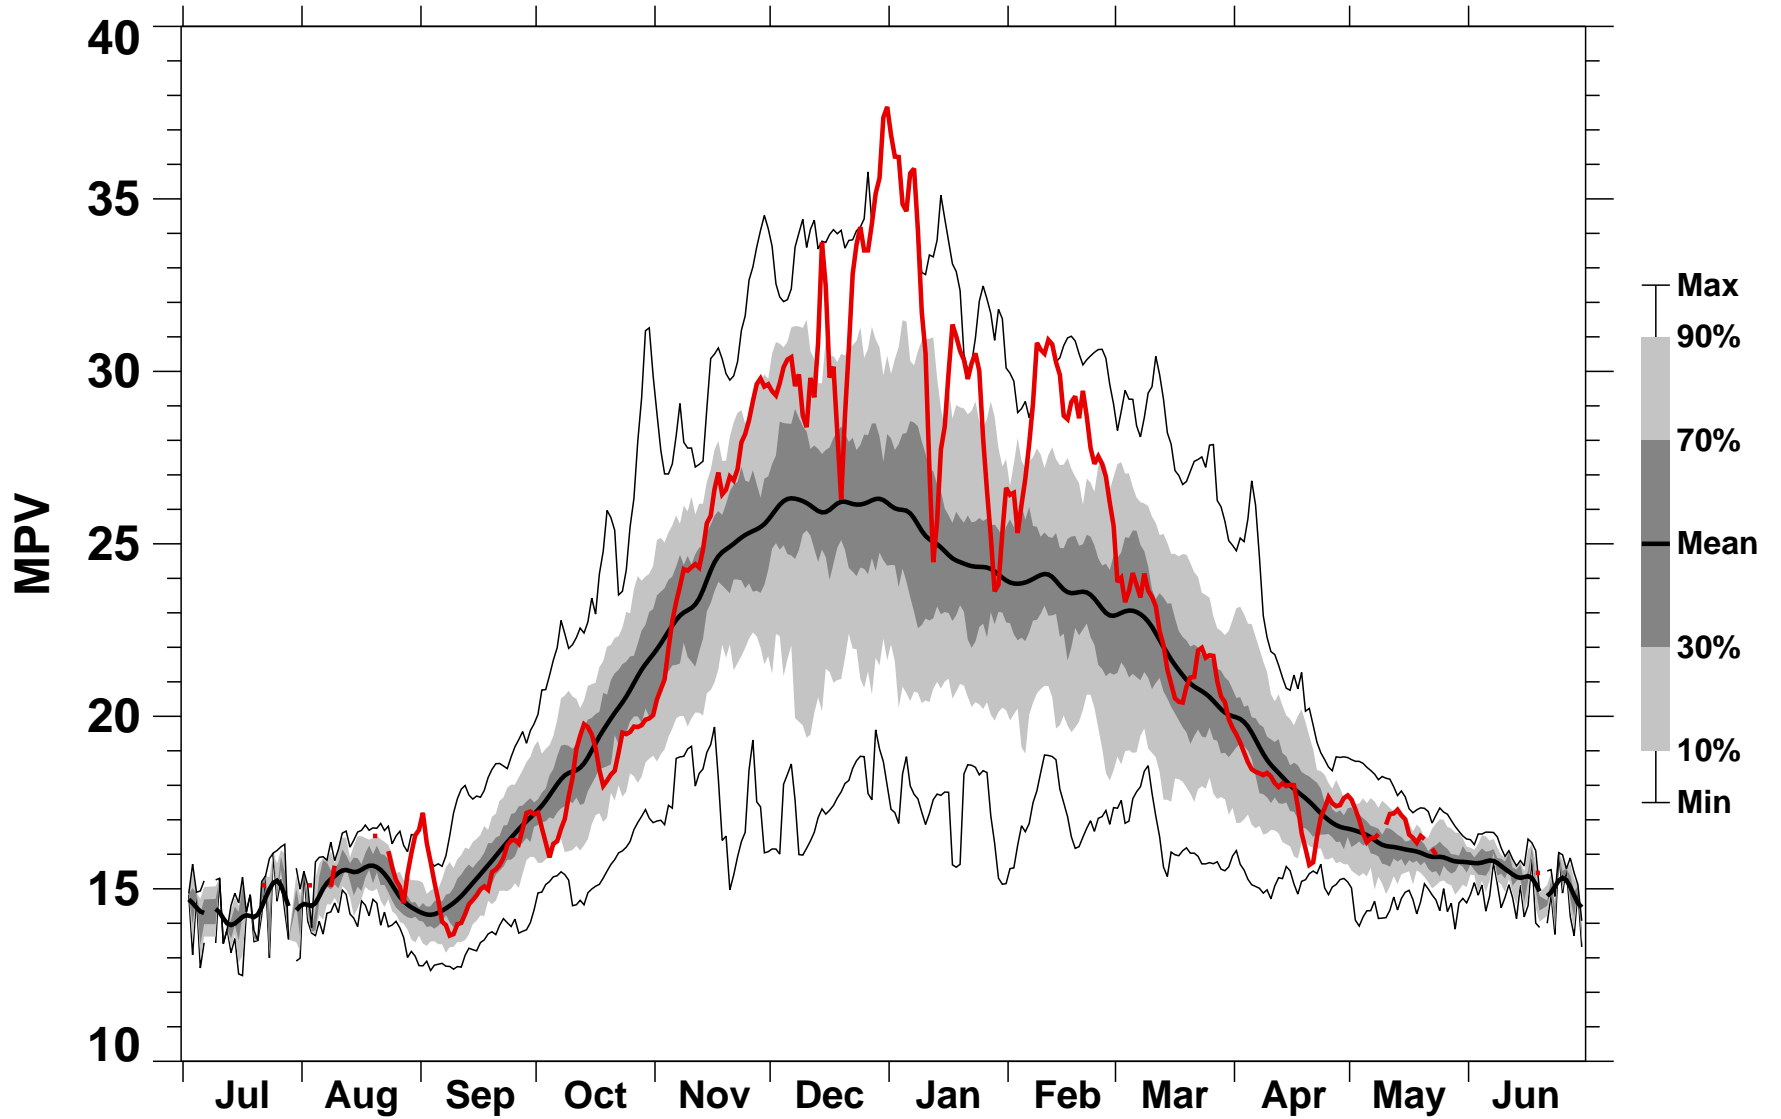

# NH Vortex Edge 850 K MERRA2

1978/1979–2020/2021

1995/1996