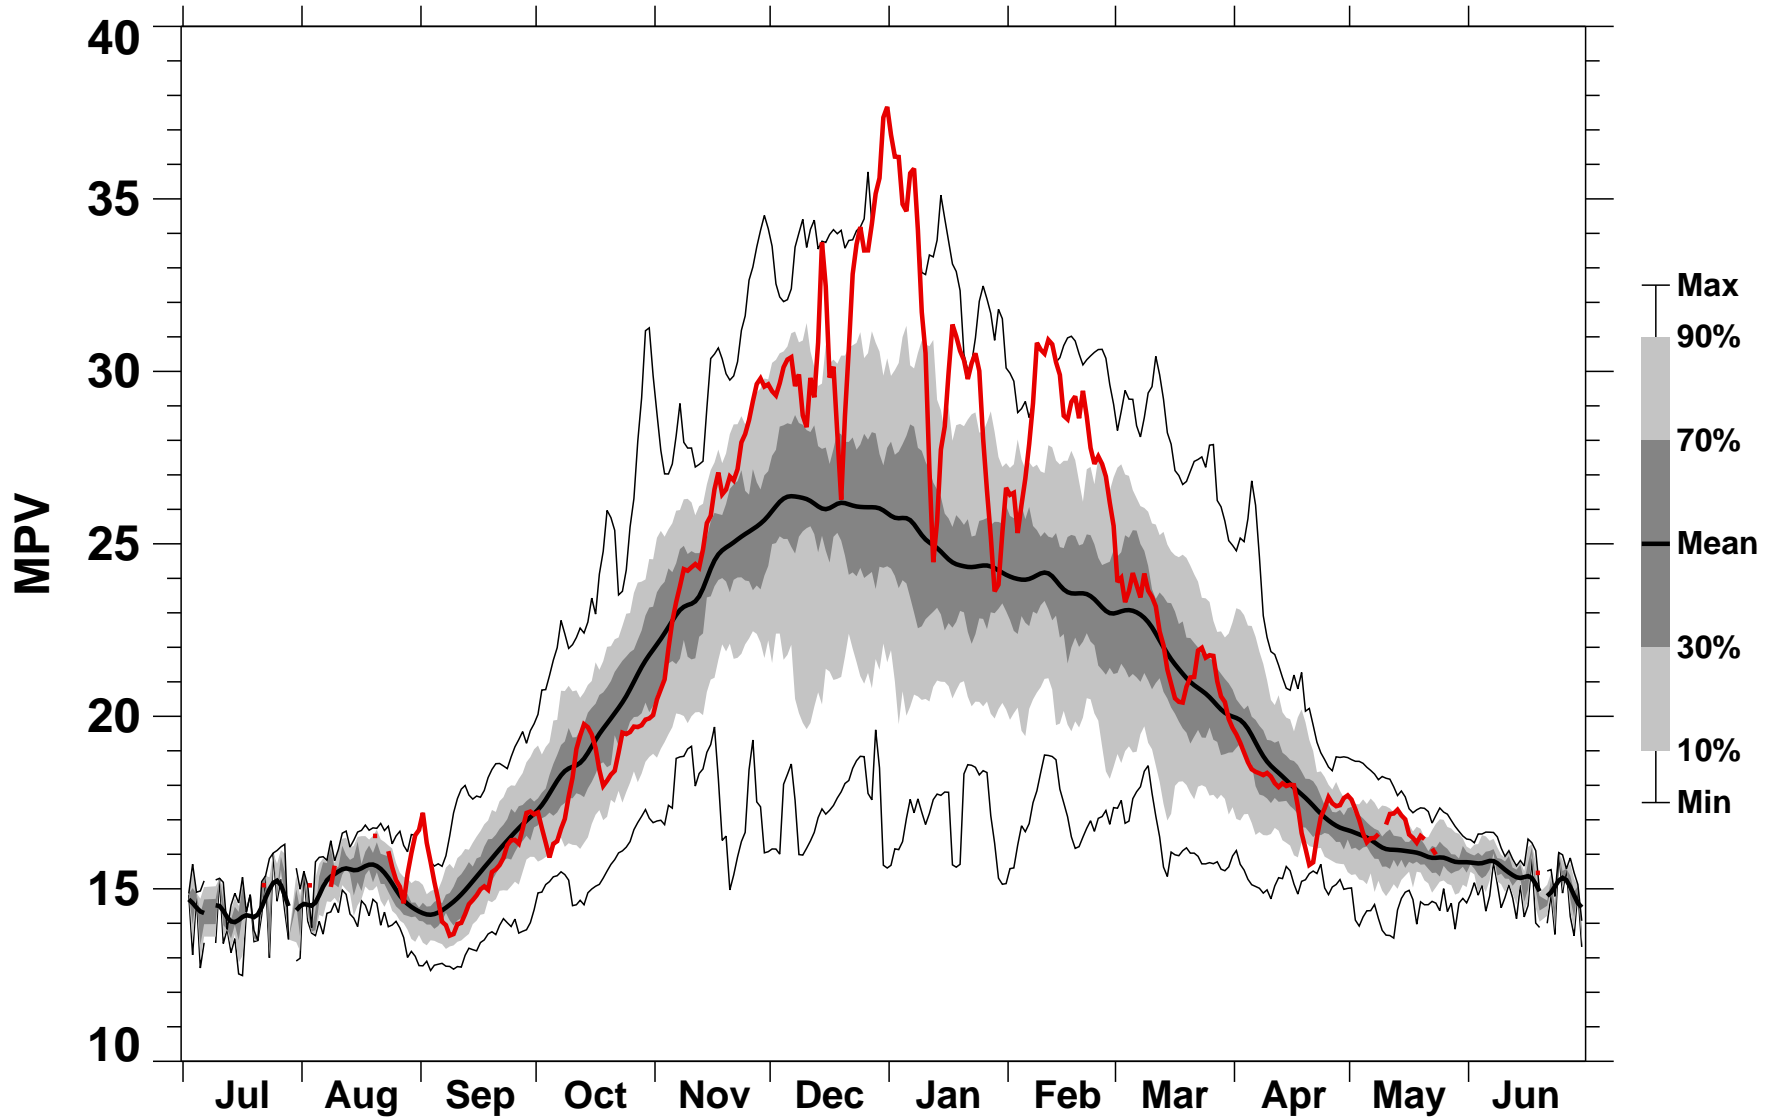

NH Vortex Edge 850 K MERRA2

1978/1979–2023/2024

1995/1996

P. Newman (NASA), L. Lait (SSAI), S. Pawson (NASA)

2024-07-05T06:55:15Z