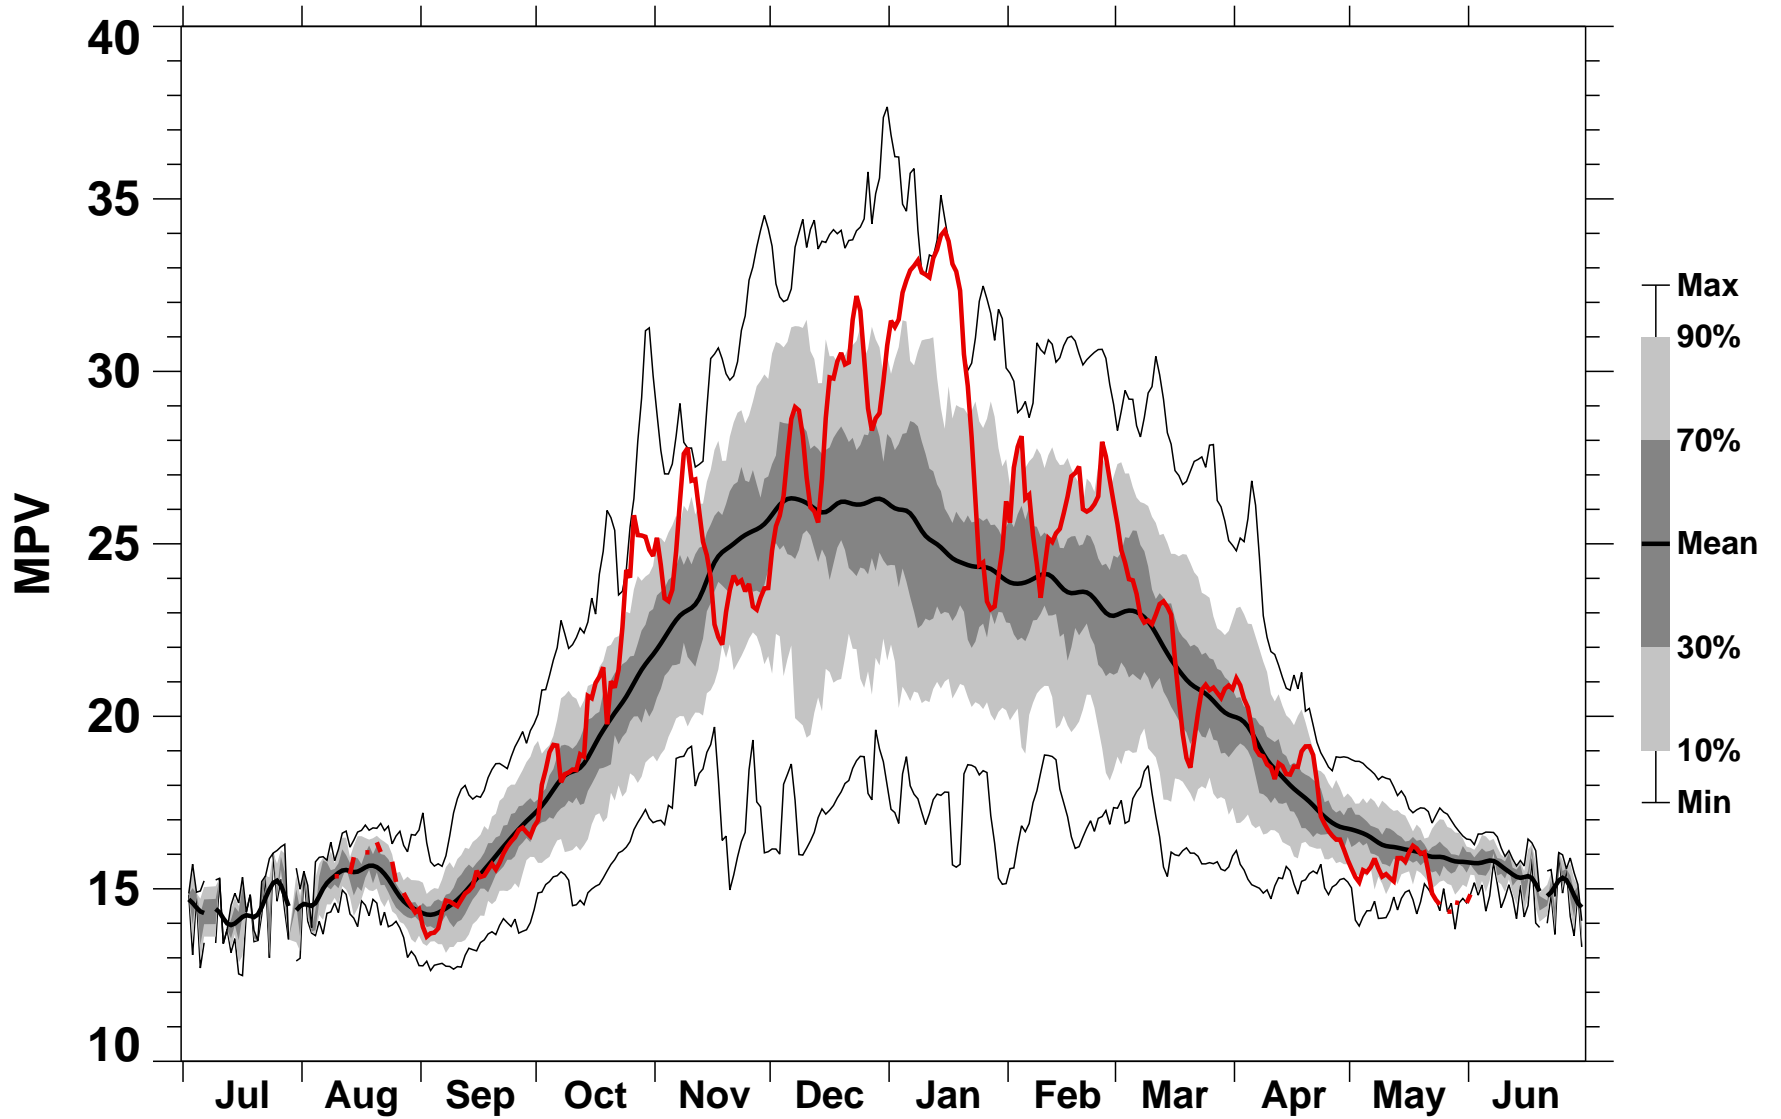

NH Vortex Edge 850 K MERRA2

1978/1979–2020/2021

1996/1997