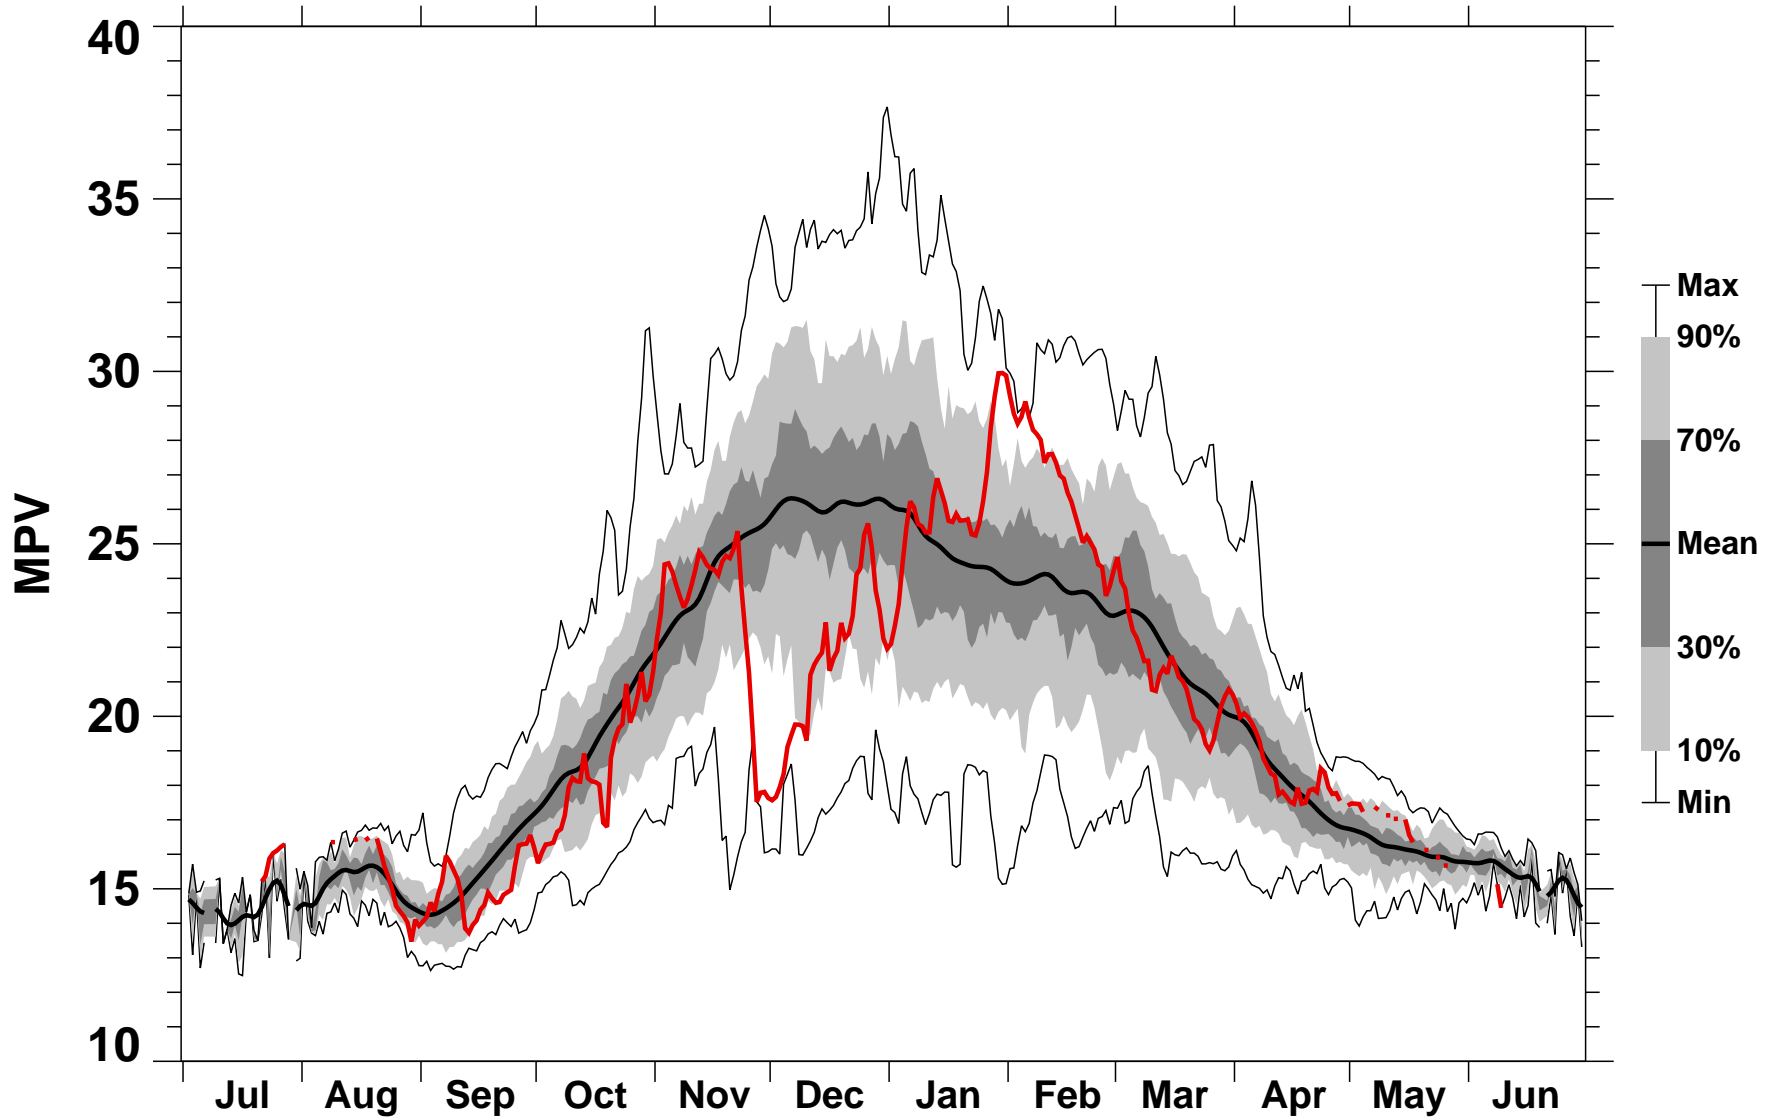

NH Vortex Edge 850 K MERRA2

1978/1979–2020/2021

1997/1998