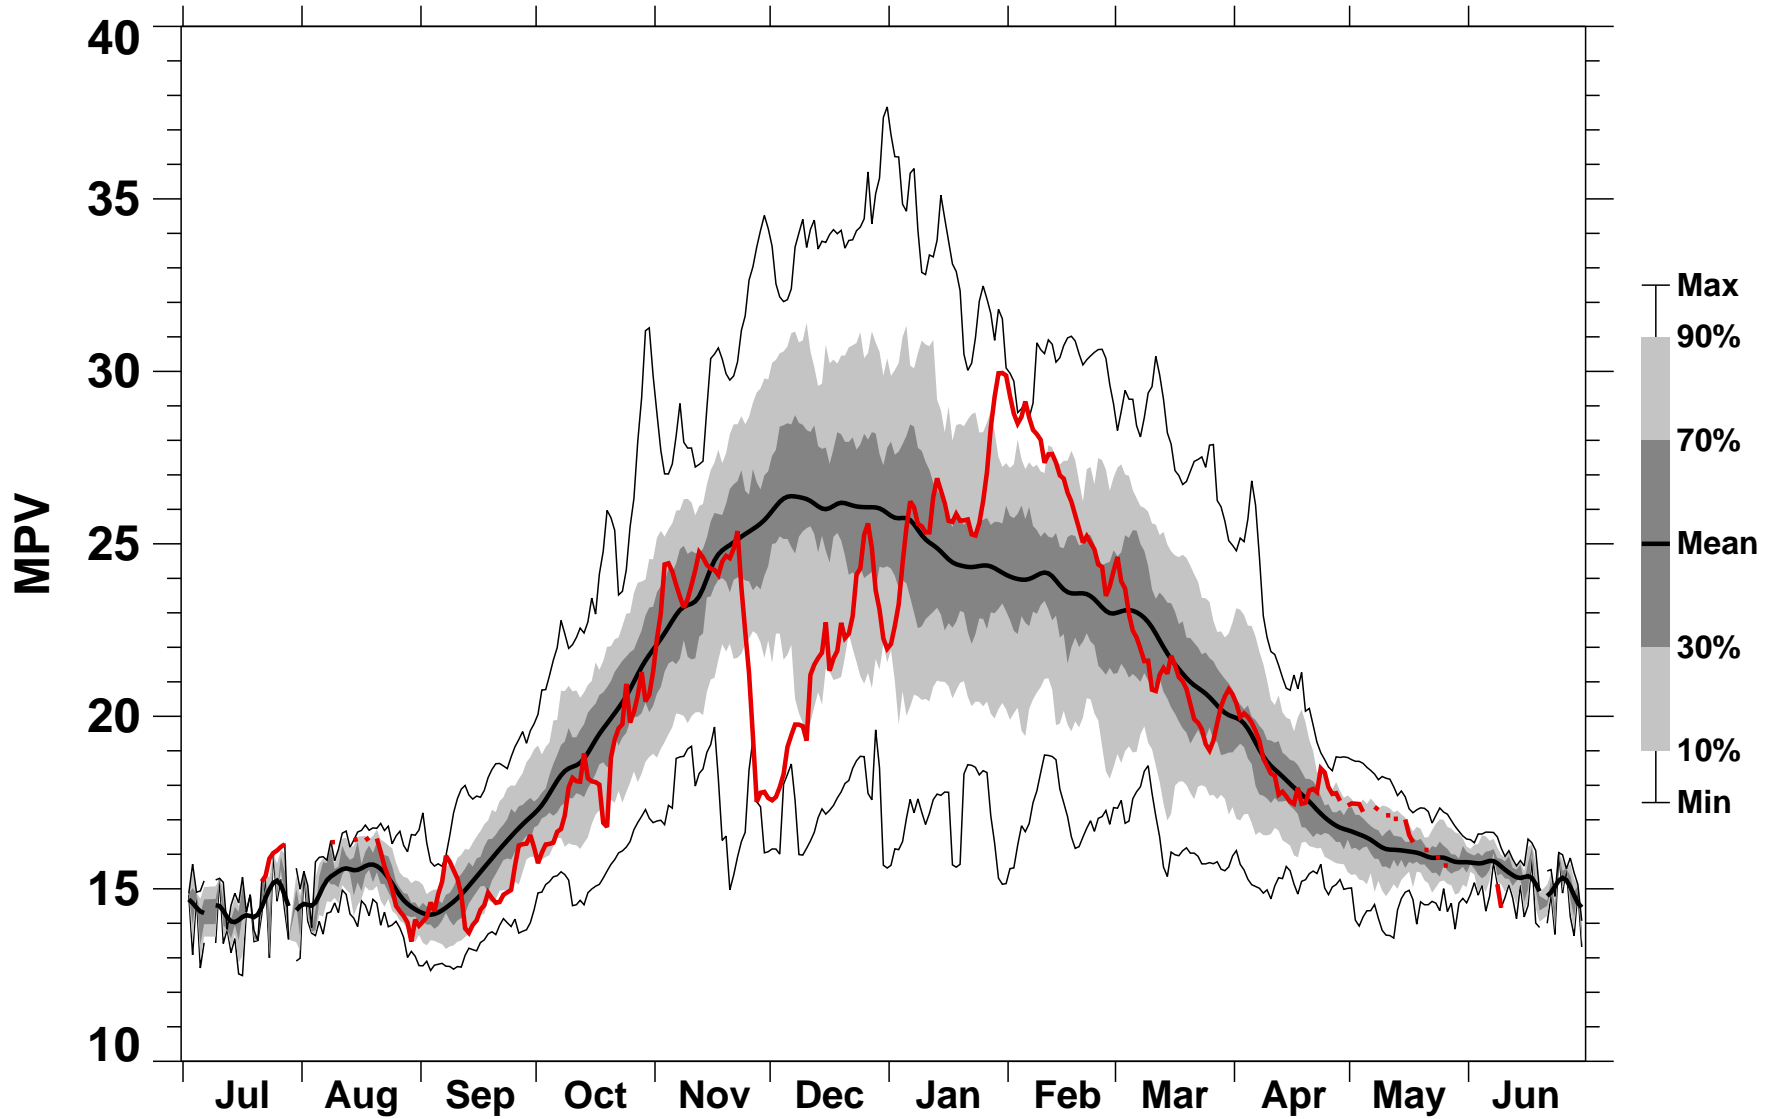

NH Vortex Edge 850 K MERRA2

1978/1979–2023/2024

1997/1998

P. Newman (NASA), L. Lait (SSAI), S. Pawson (NASA)

2024-07-05T06:52:31Z