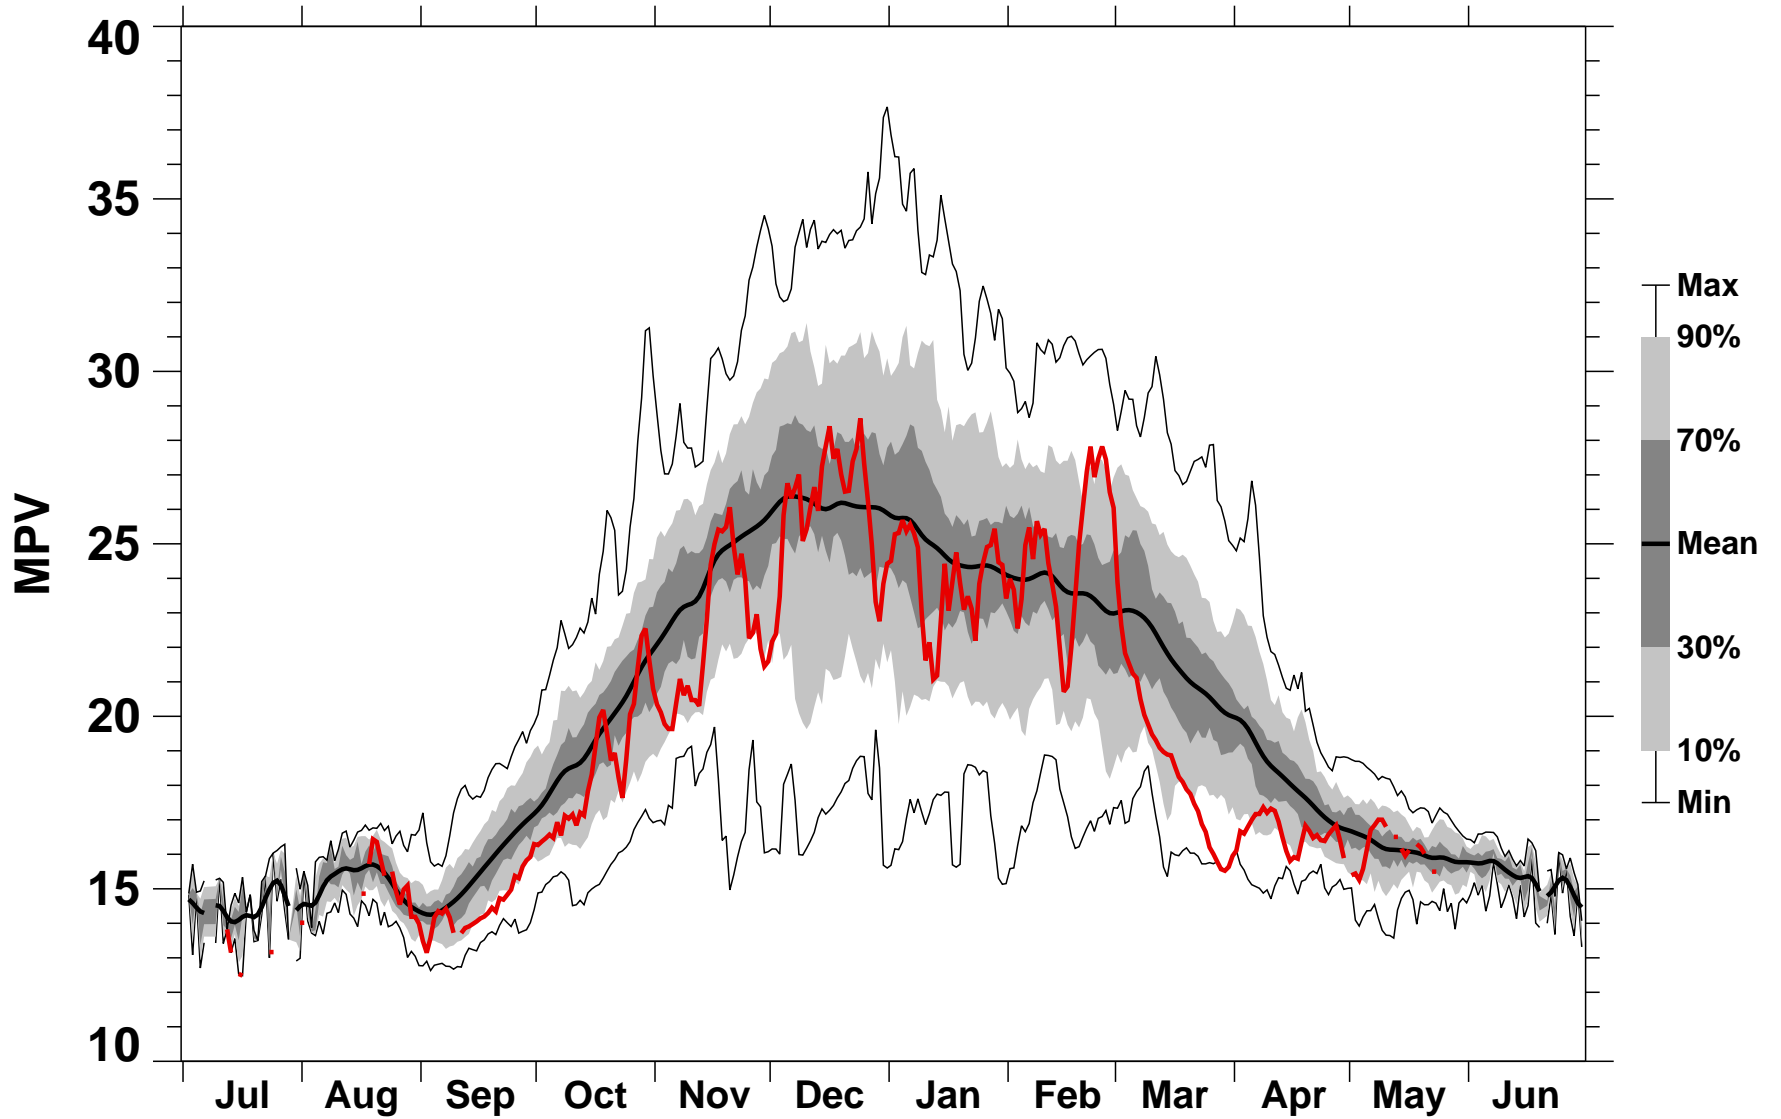

NH Vortex Edge 850 K MERRA2

1978/1979–2023/2024

1998/1999