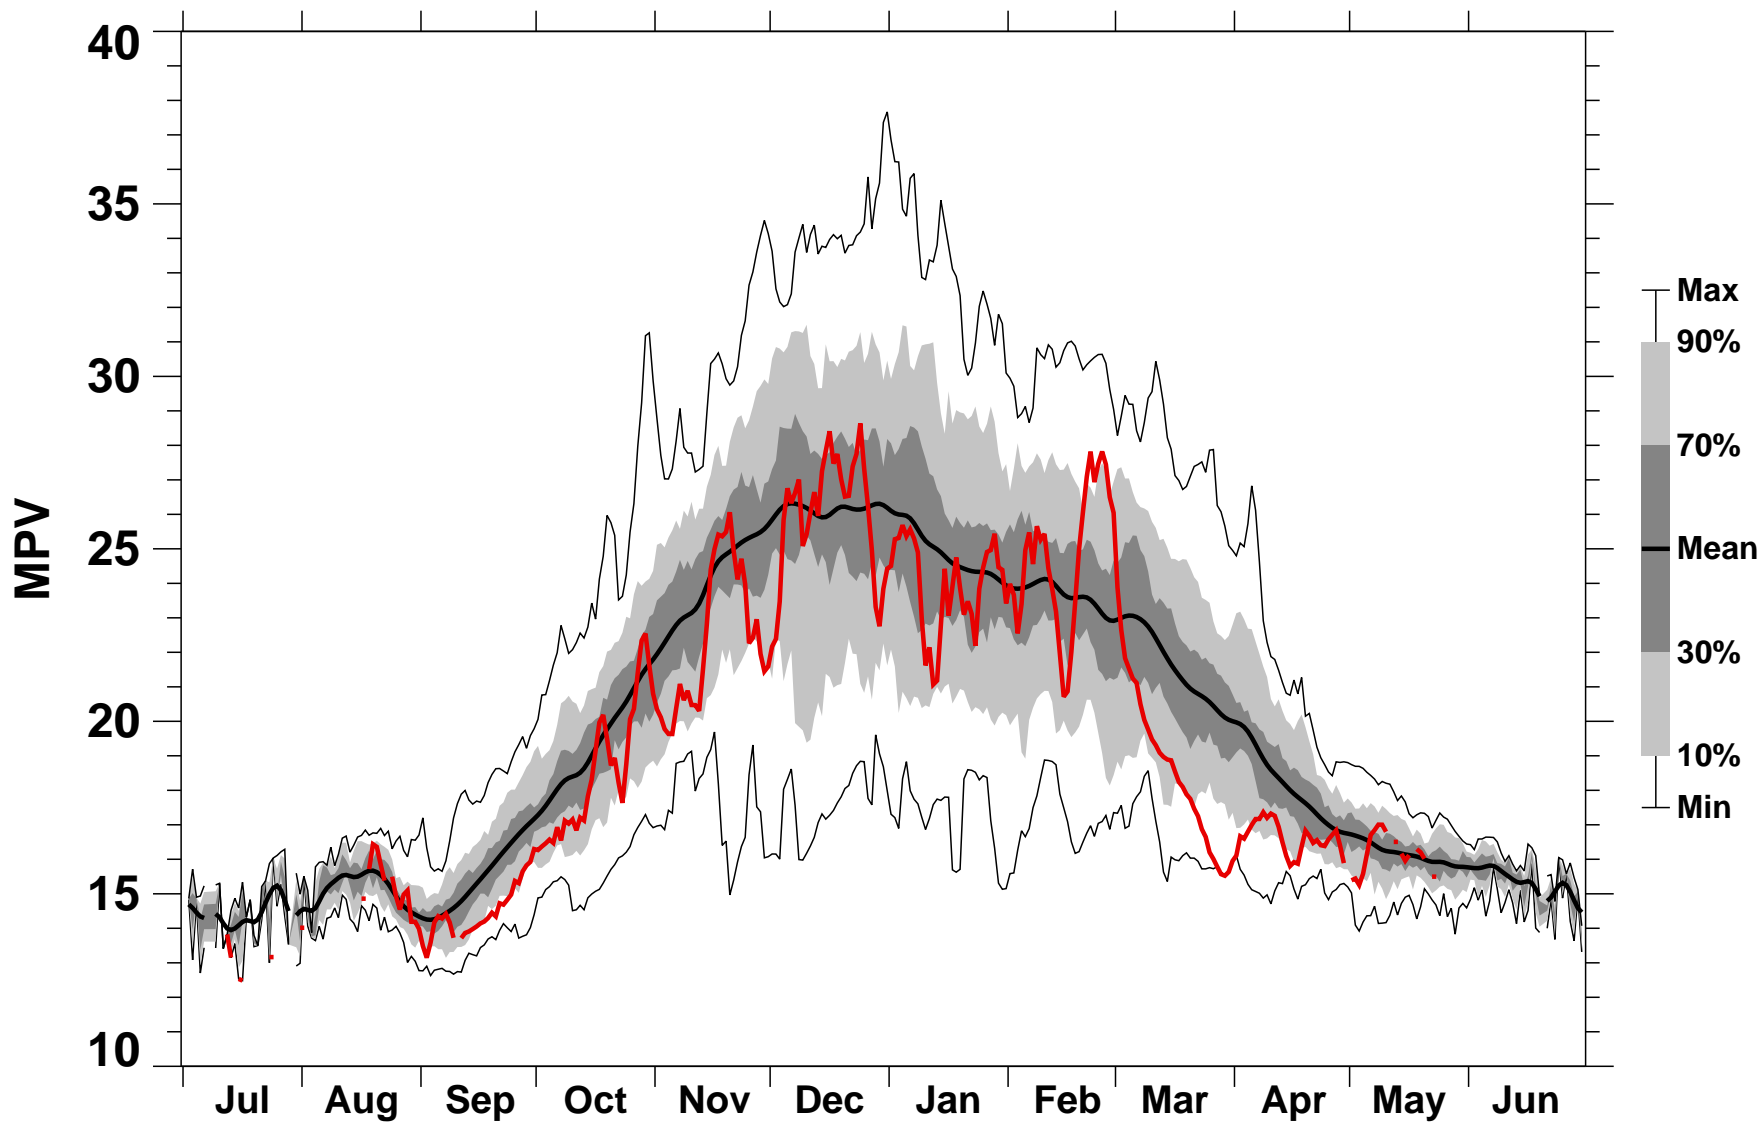

NH Vortex Edge 850 K MERRA2

1978/1979–2020/2021

1998/1999