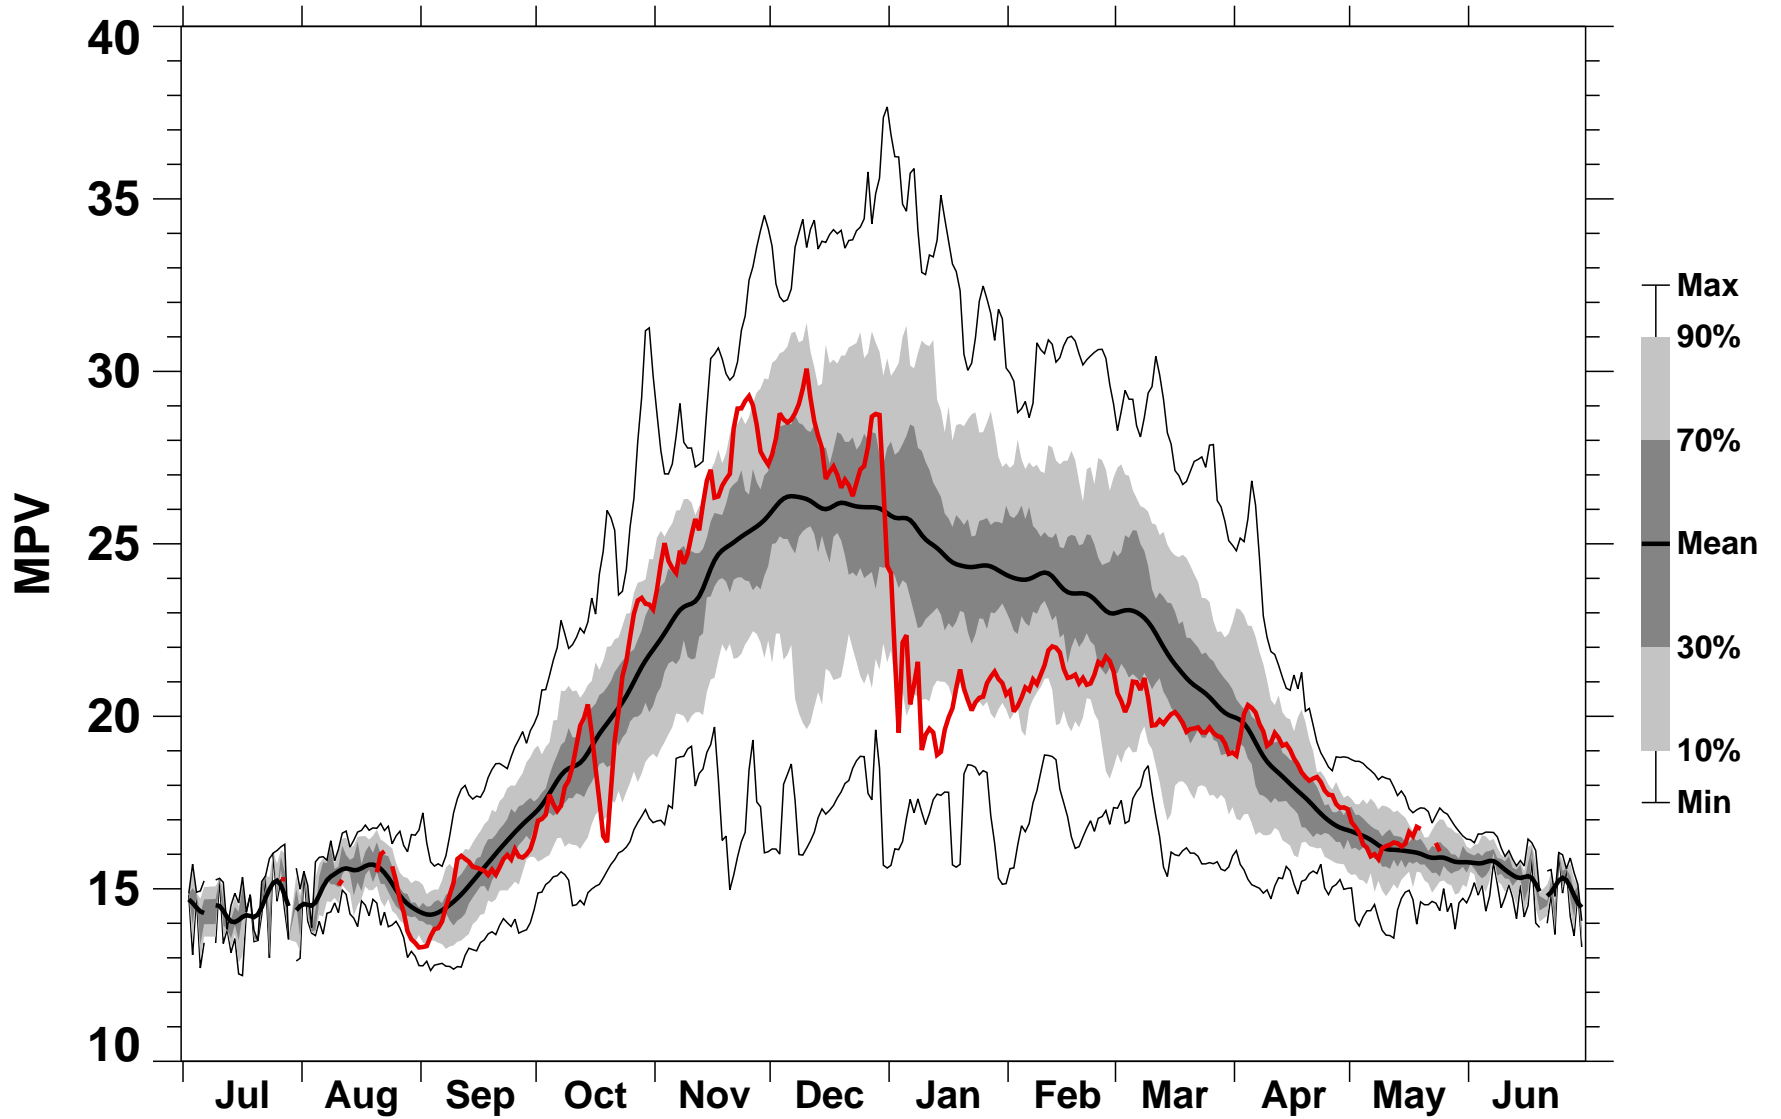

NH Vortex Edge 850 K MERRA2

1978/1979–2023/2024

1999/2000

P. Newman (NASA), L. Lait (SSAI), S. Pawson (NASA)

2024-07-05T06:49:39Z