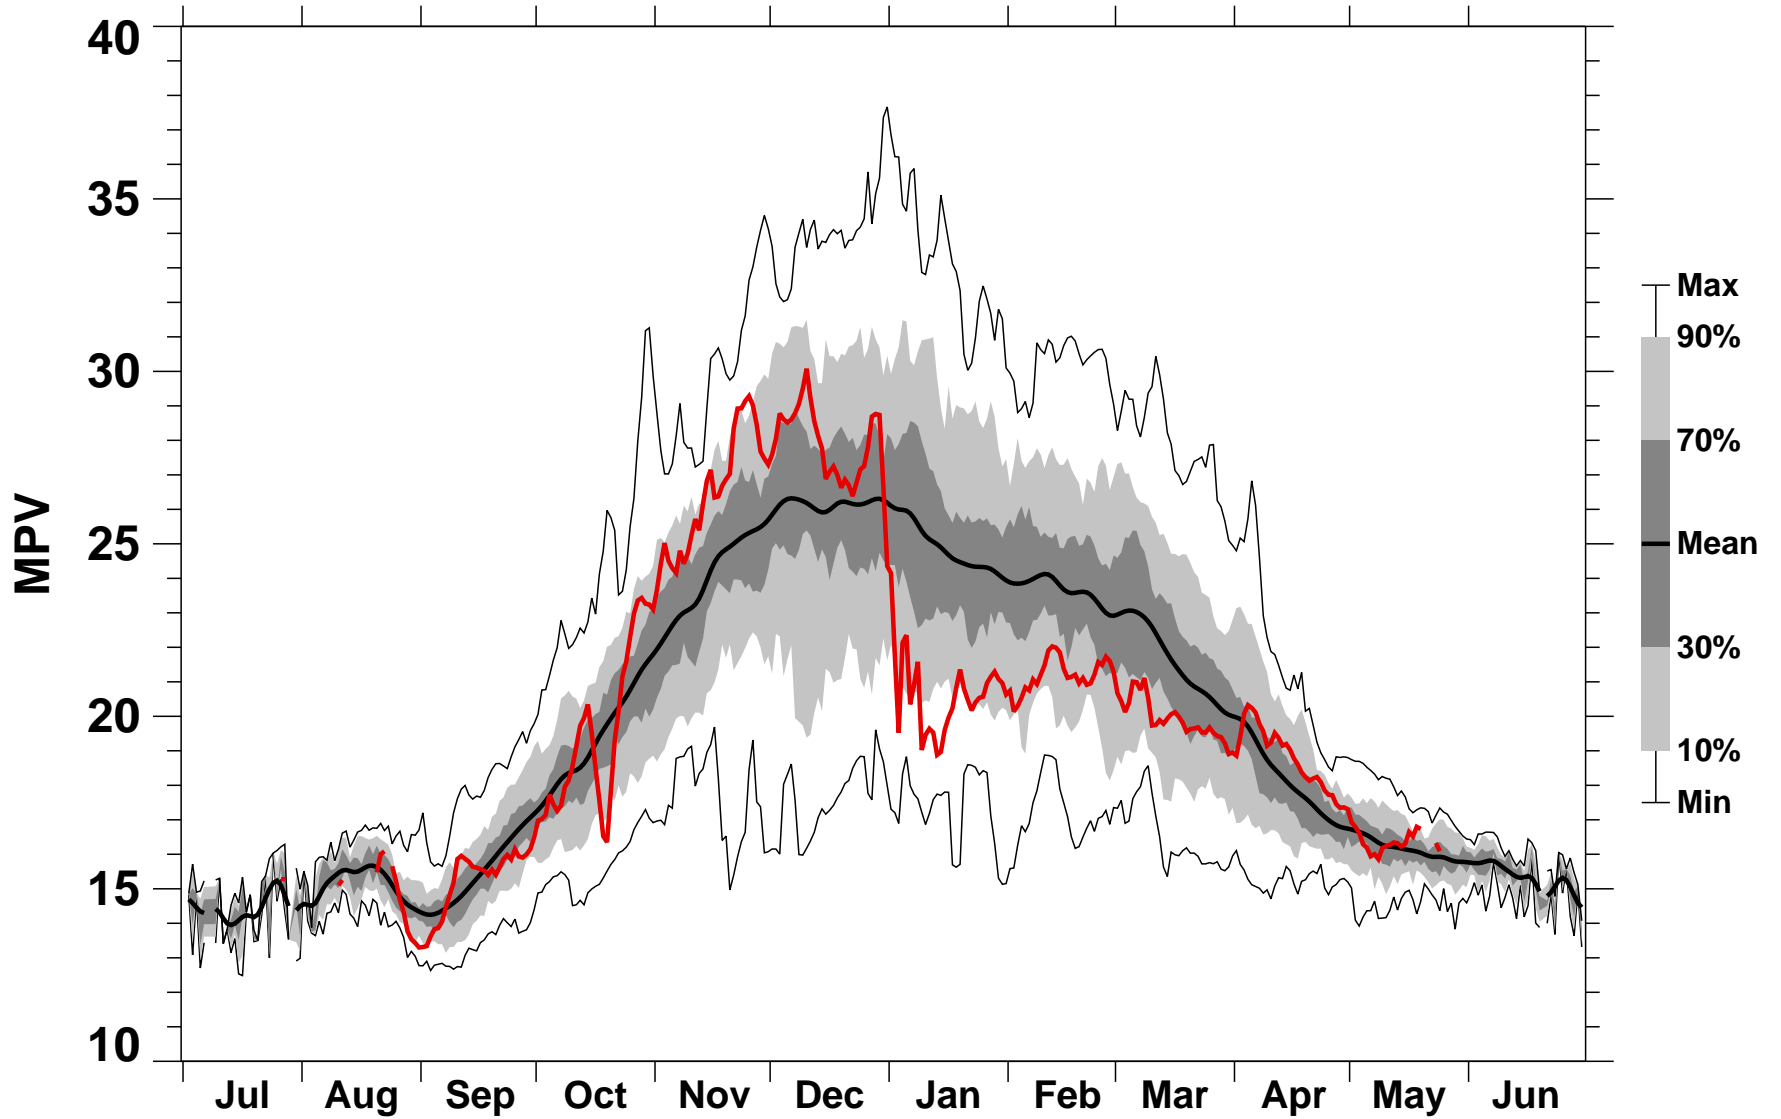

NH Vortex Edge 850 K MERRA2

1978/1979–2020/2021

1999/2000