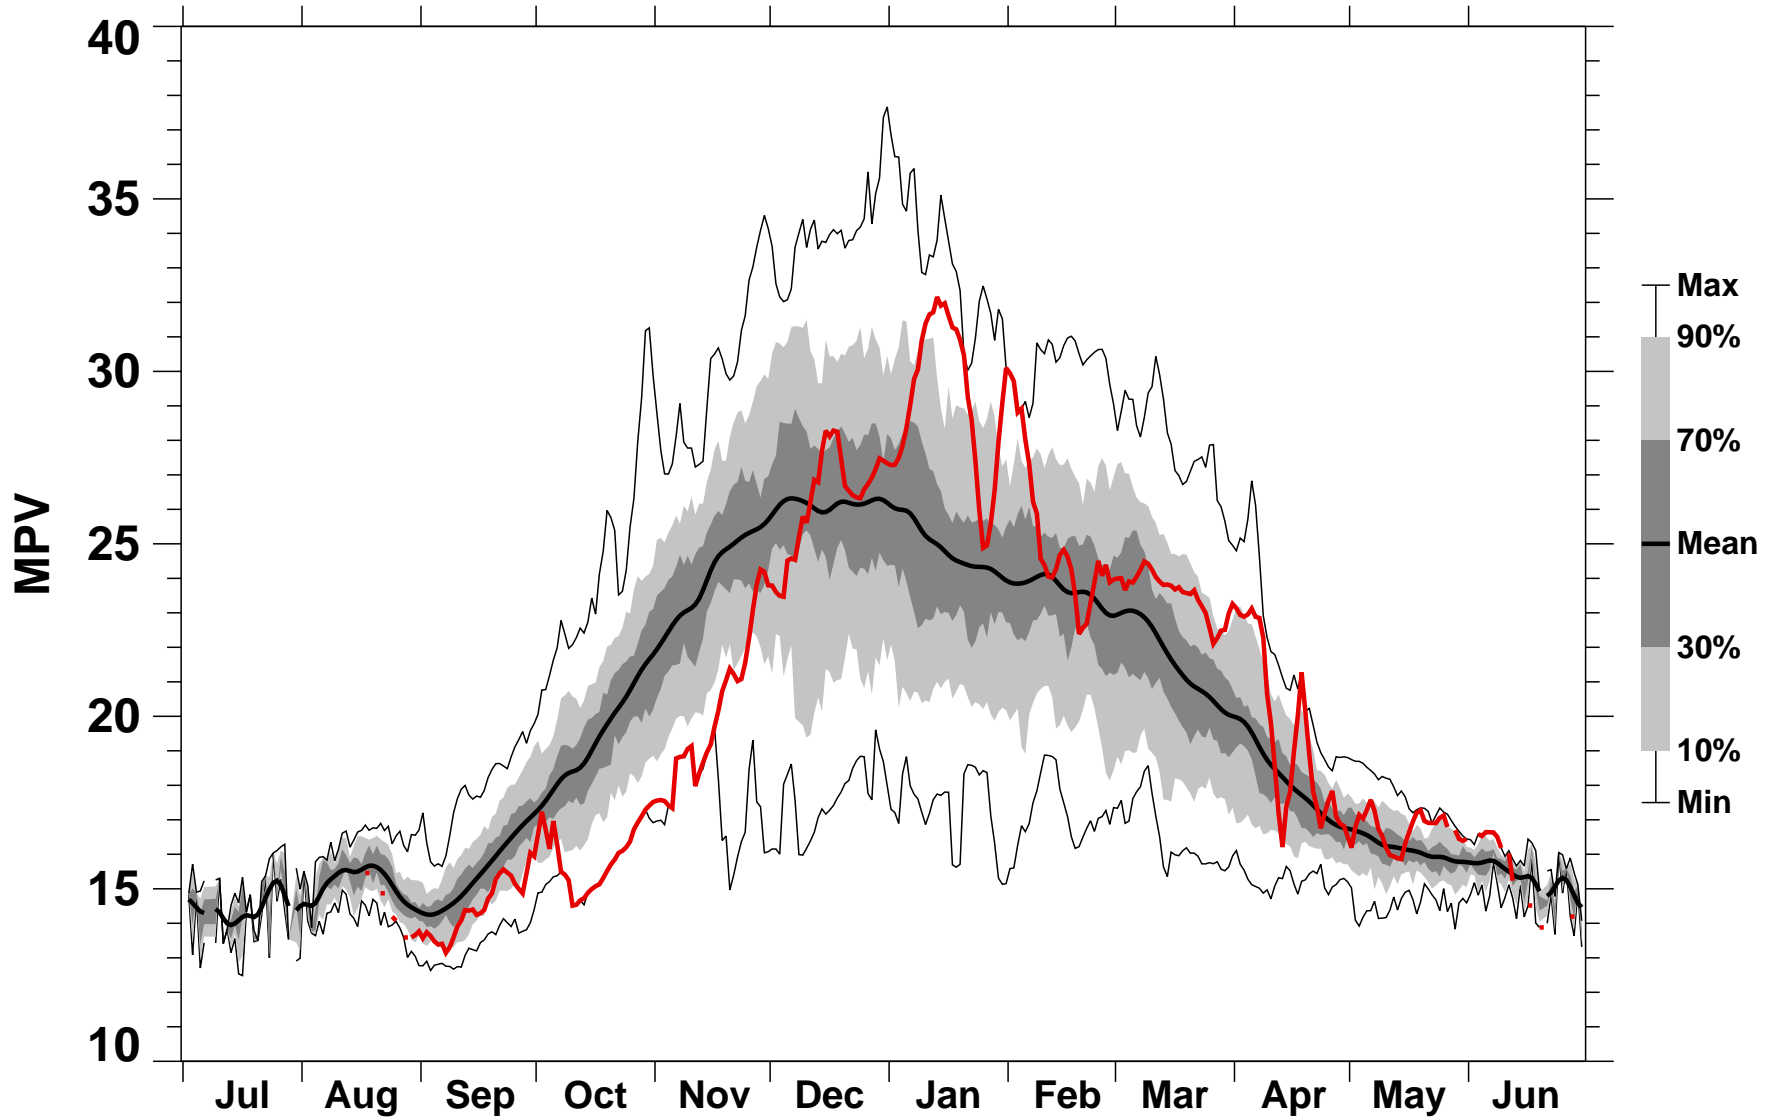

NH Vortex Edge 850 K MERRA2

1978/1979–2020/2021

2000/2001