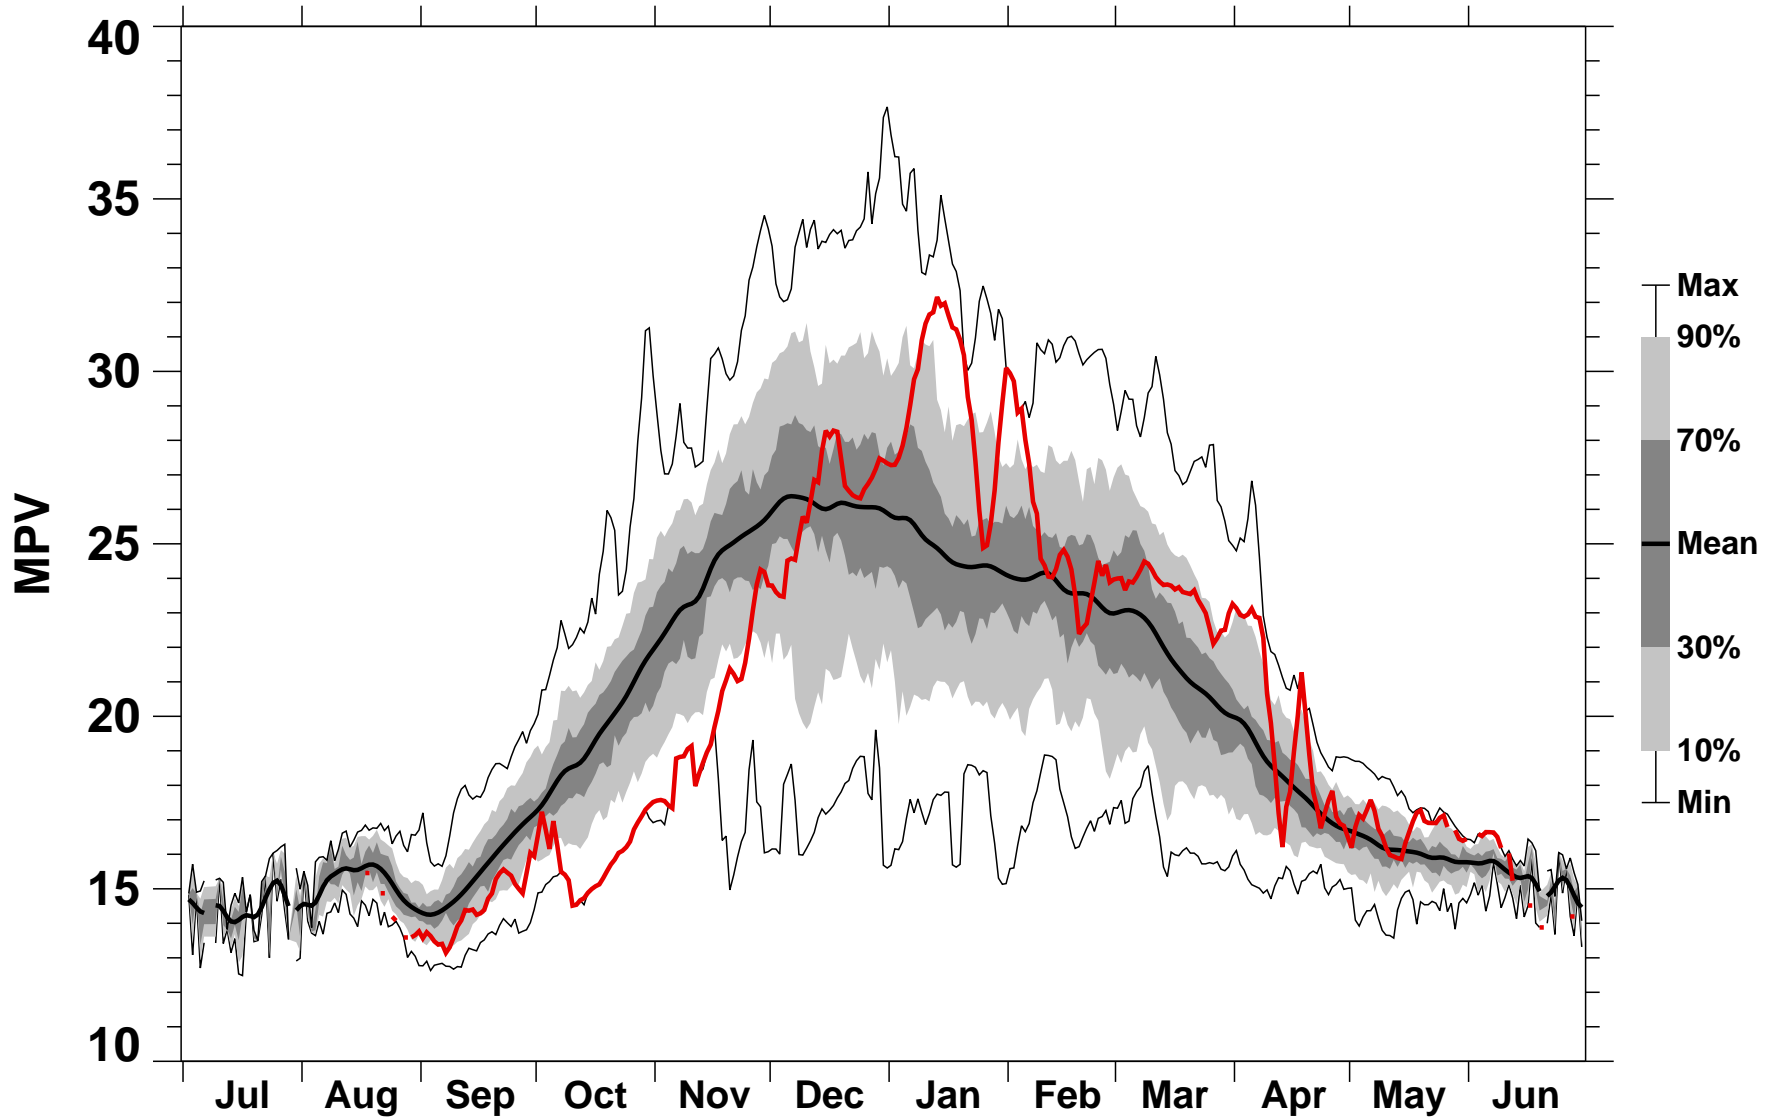

NH Vortex Edge 850 K MERRA2

1978/1979–2023/2024

2000/2001