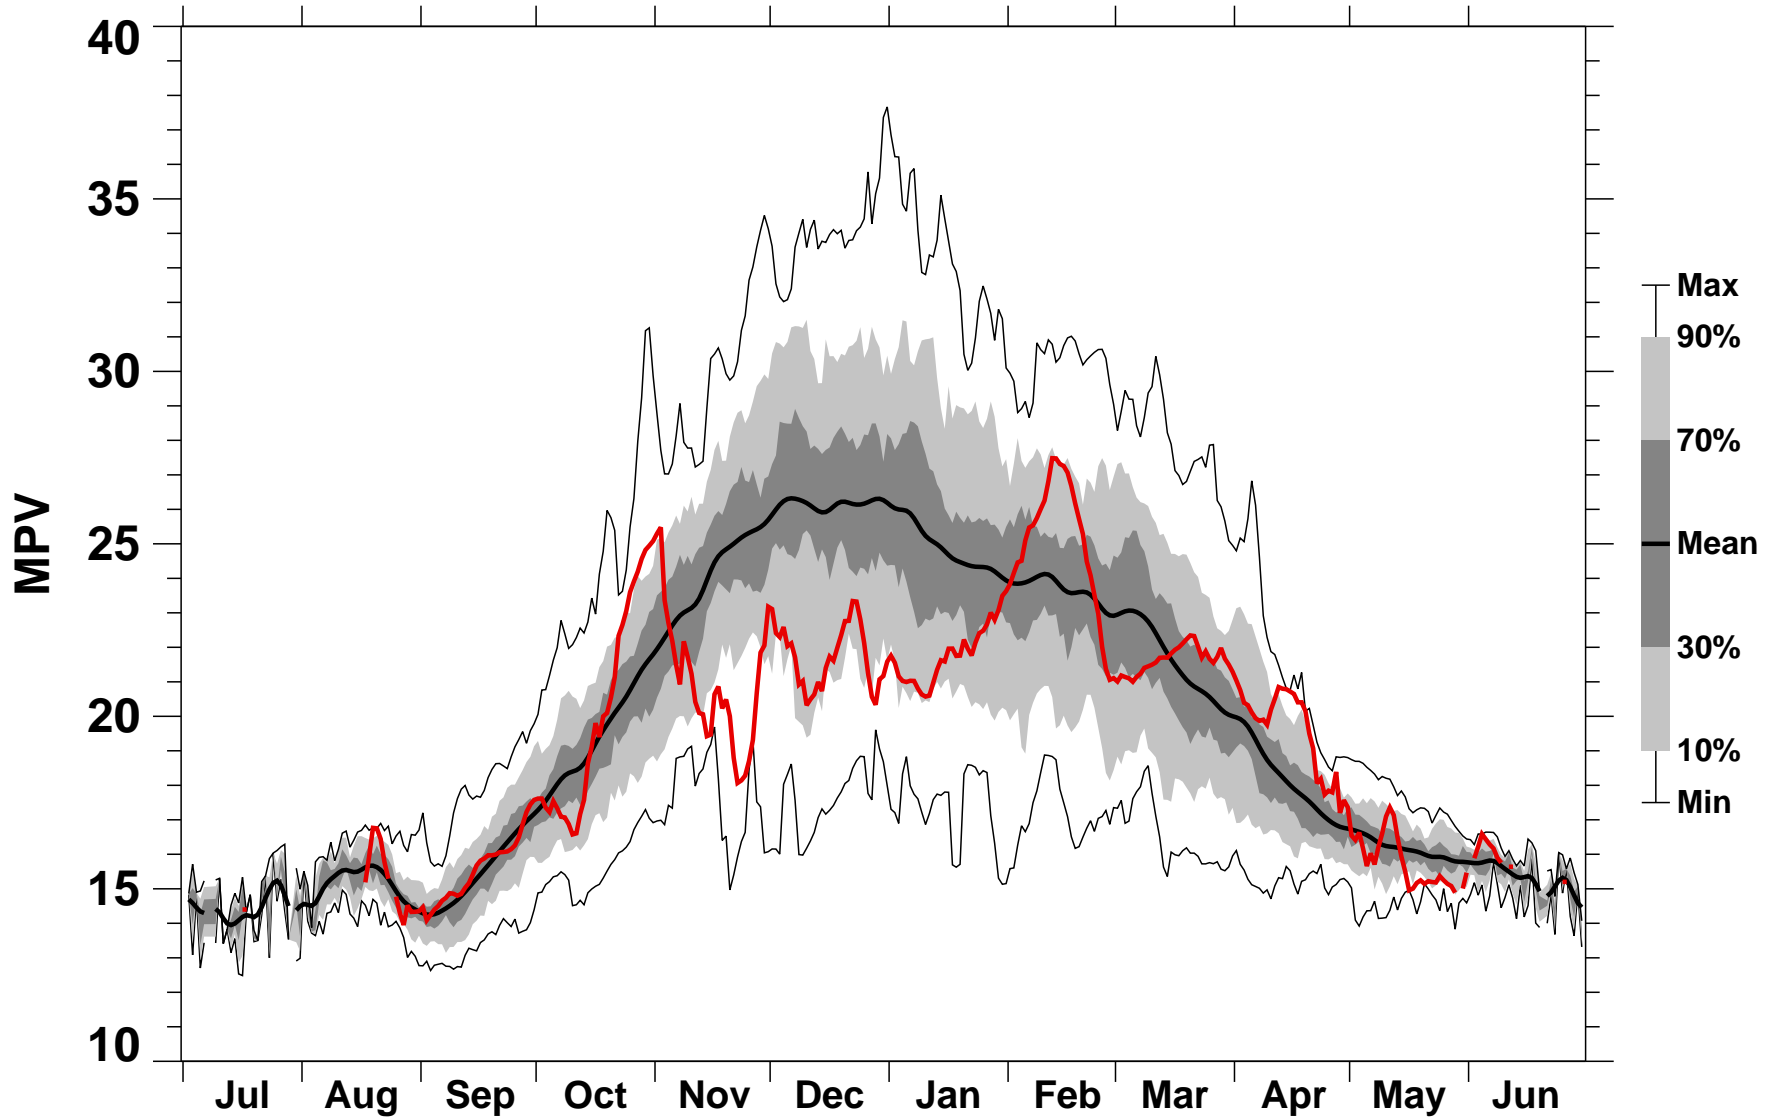

# NH Vortex Edge 850 K MERRA2

1978/1979–2020/2021

2001/2002