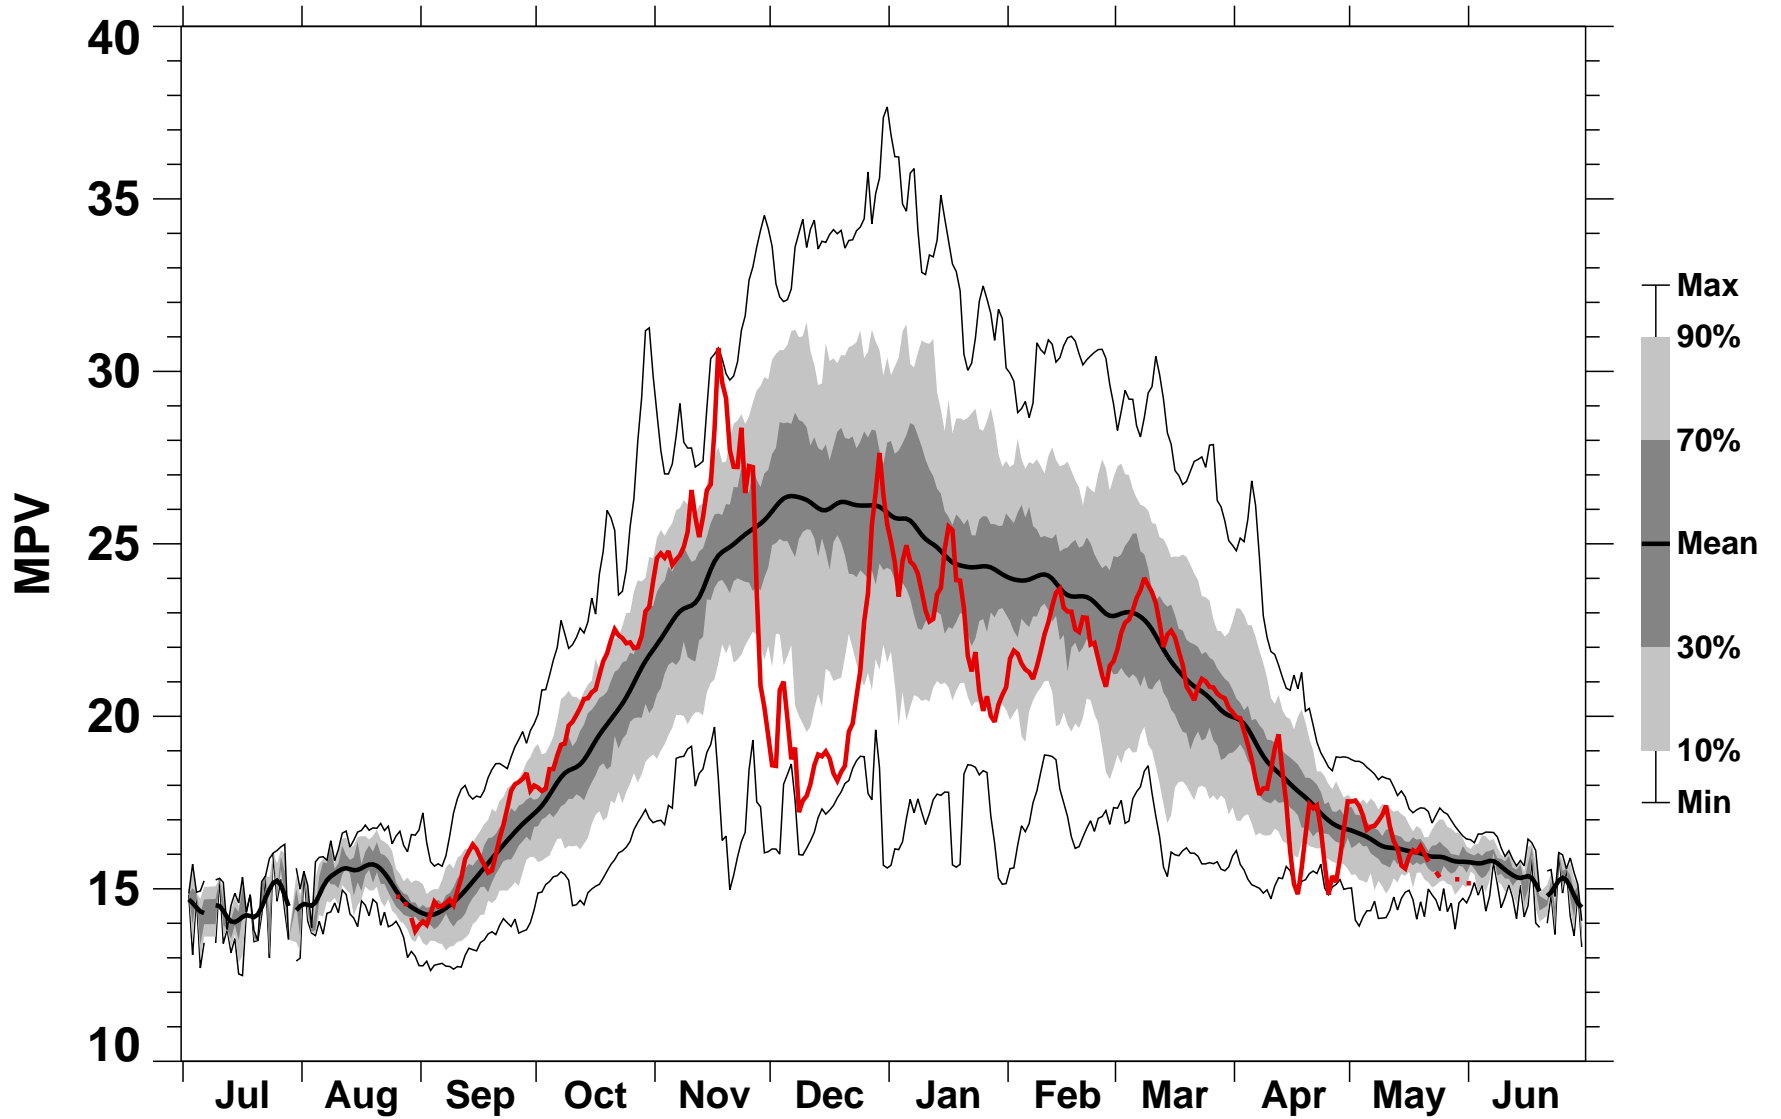

# NH Vortex Edge 850 K MERRA2

1978/1979–2022/2023

2002/2003