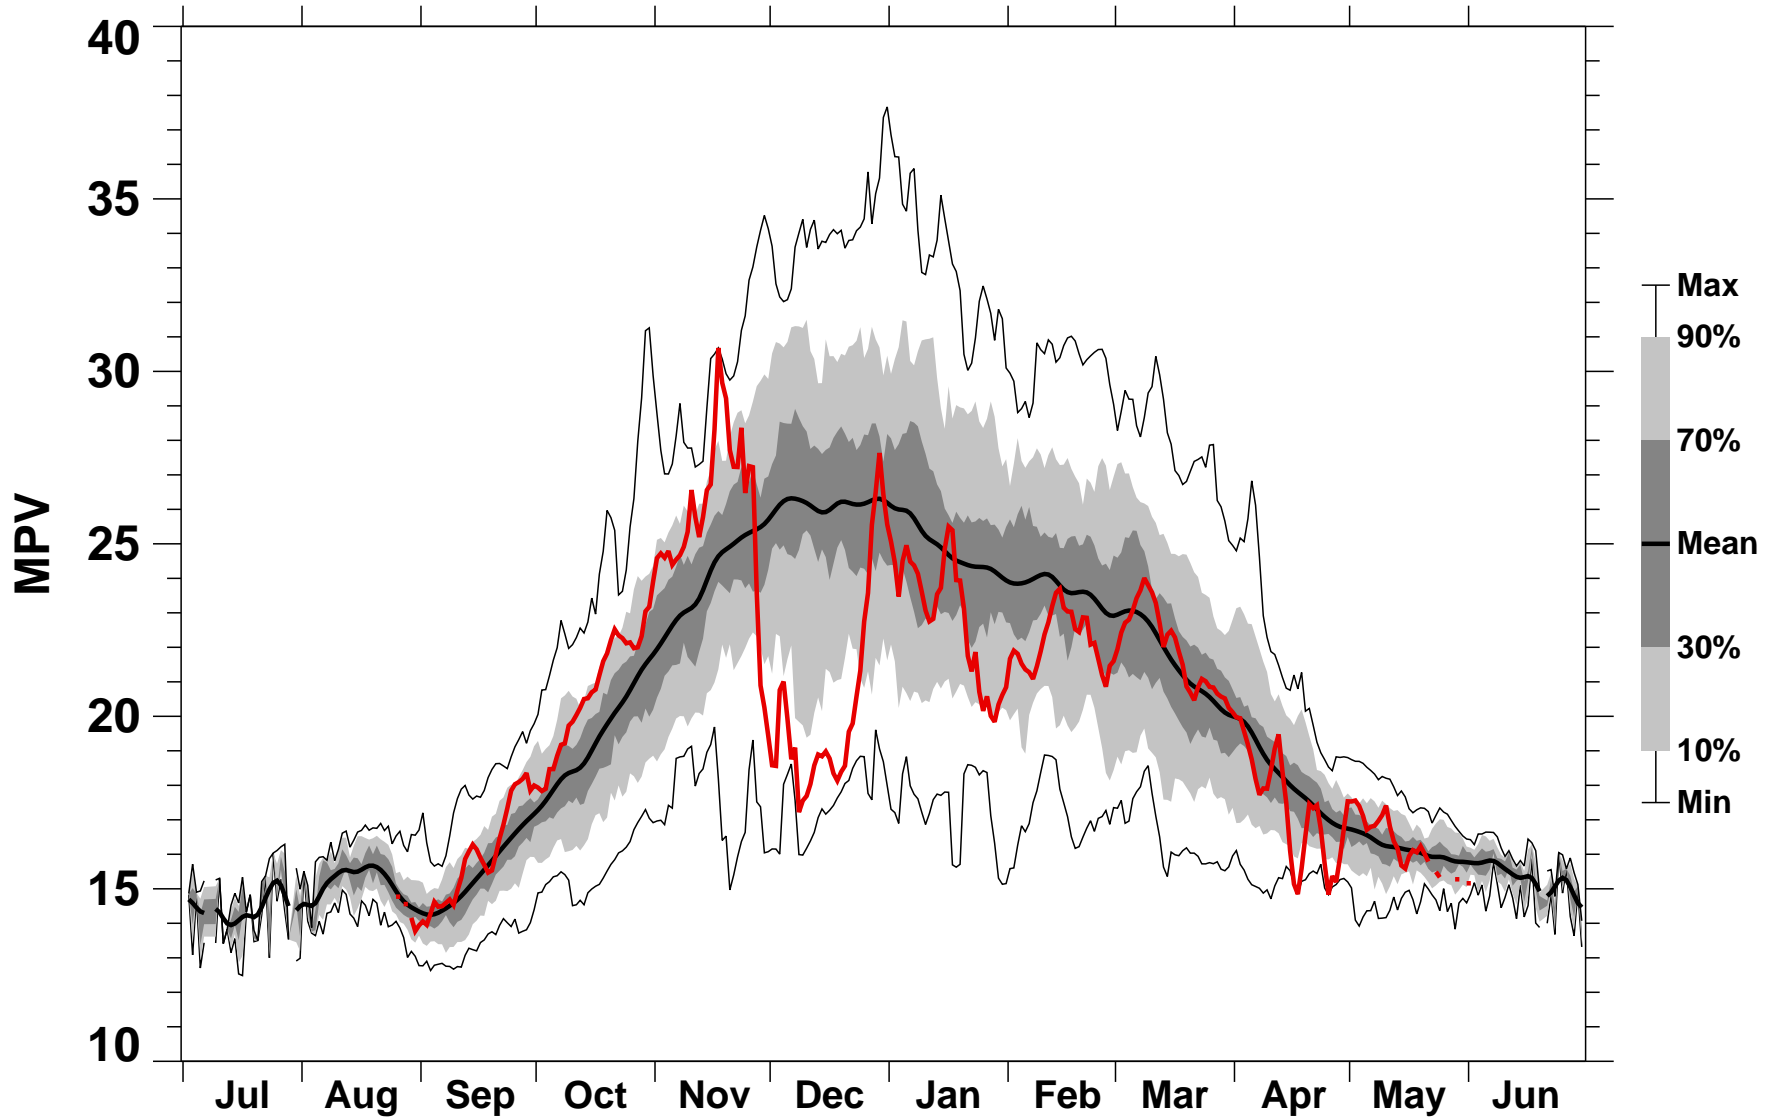

NH Vortex Edge 850 K MERRA2

1978/1979–2020/2021

2002/2003