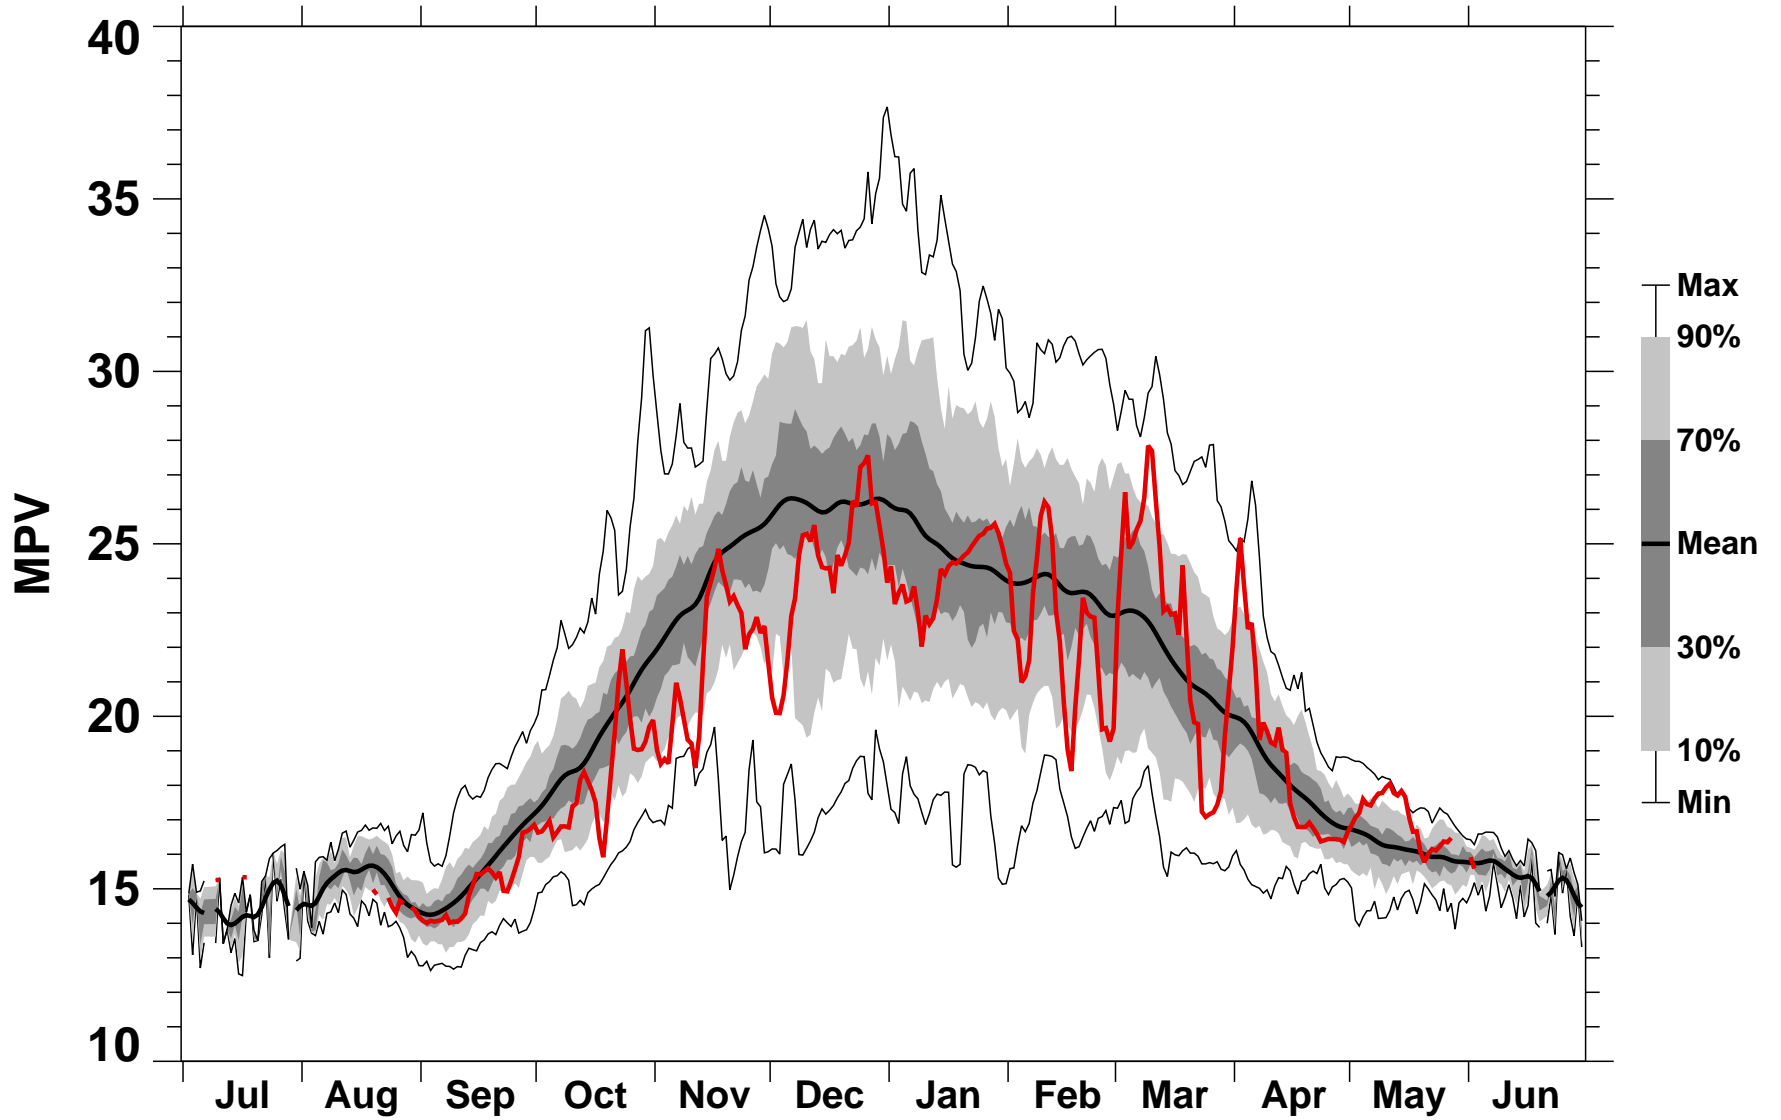

NH Vortex Edge 850 K MERRA2

1978/1979–2020/2021

2003/2004