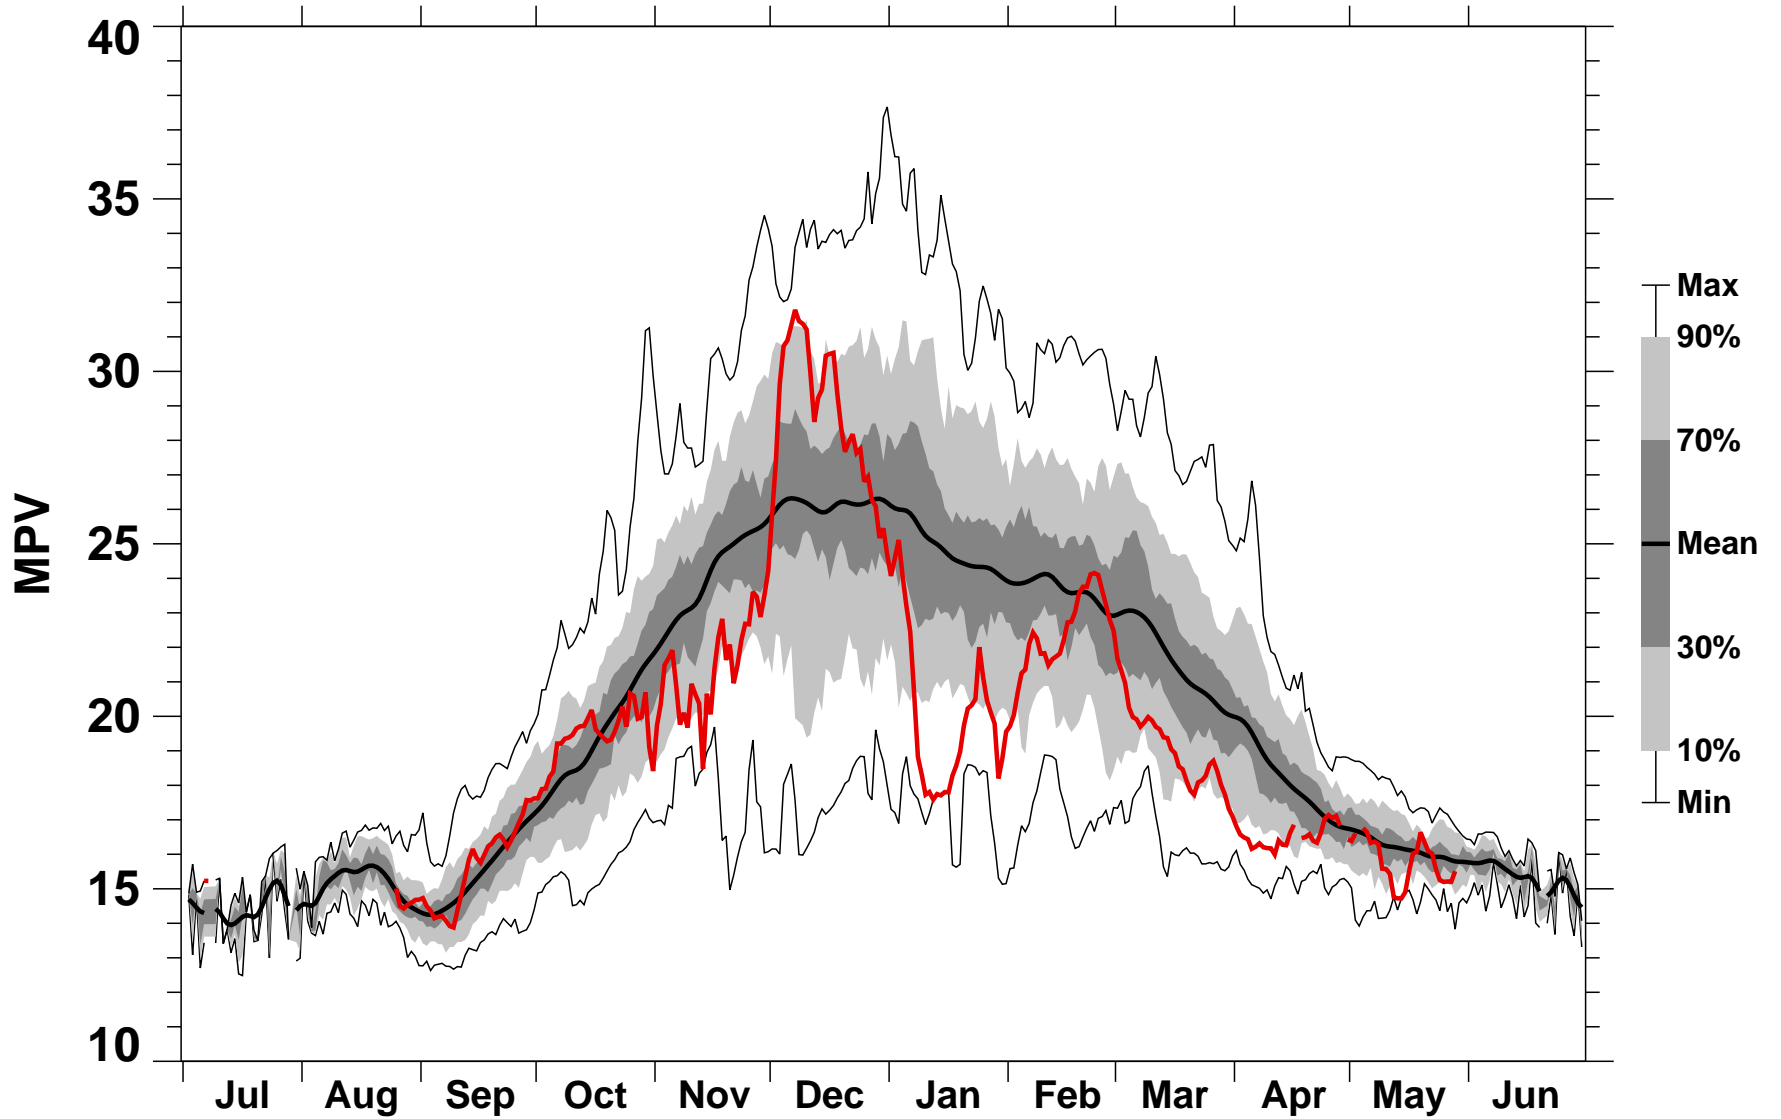

# NH Vortex Edge 850 K MERRA2

1978/1979–2020/2021

2004/2005