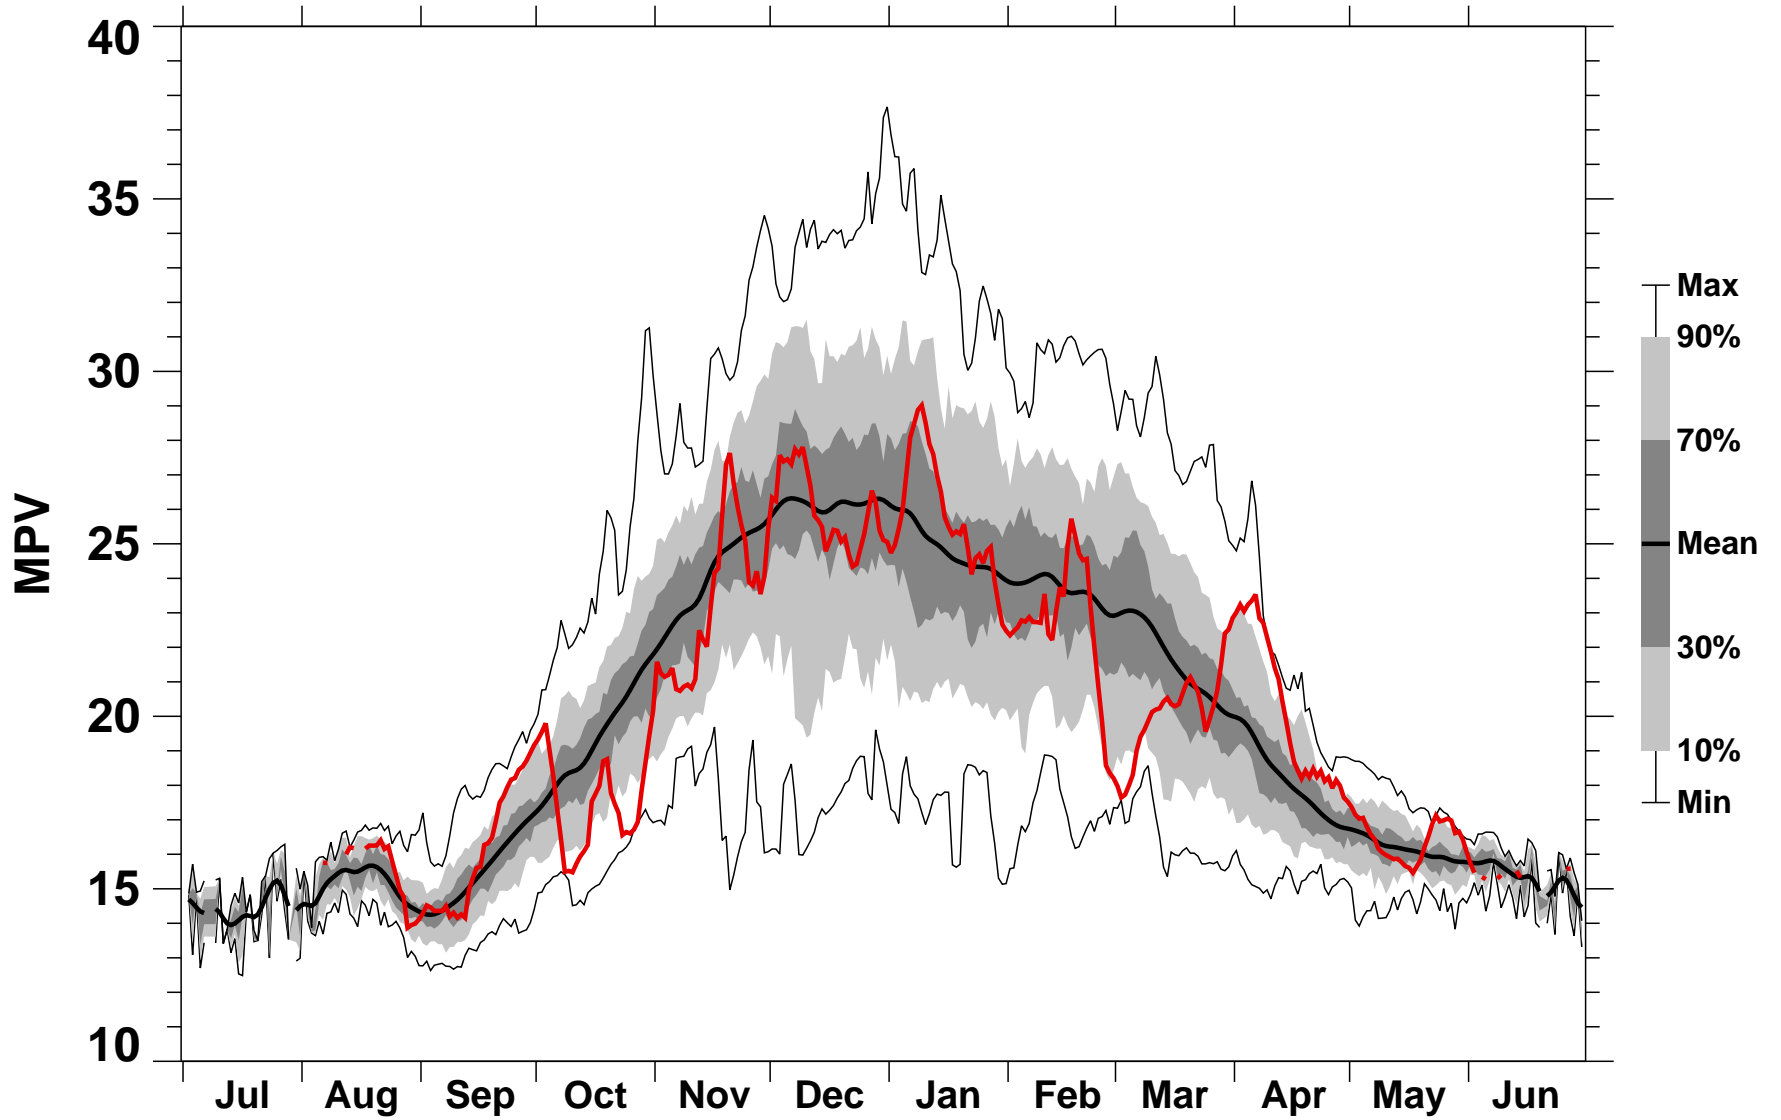

NH Vortex Edge 850 K MERRA2

1978/1979–2020/2021

2005/2006