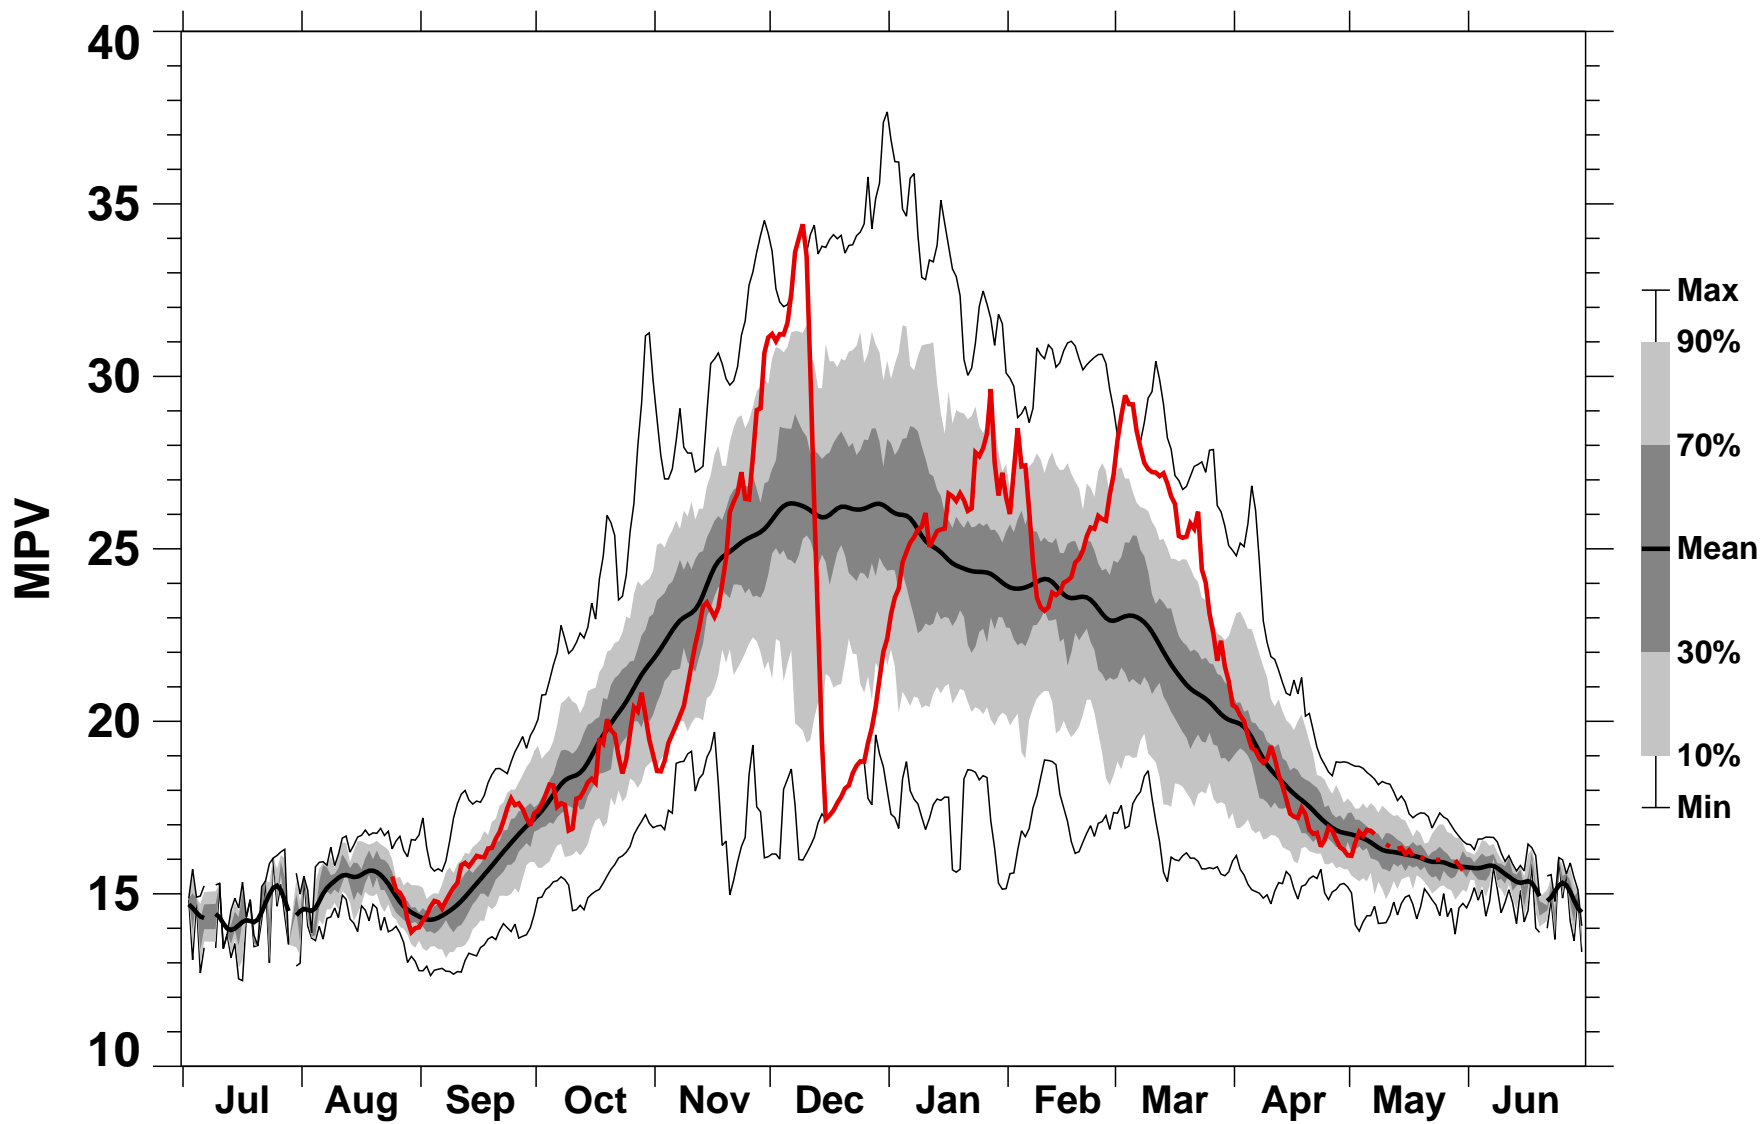

NH Vortex Edge 850 K MERRA2

1978/1979–2020/2021

2006/2007