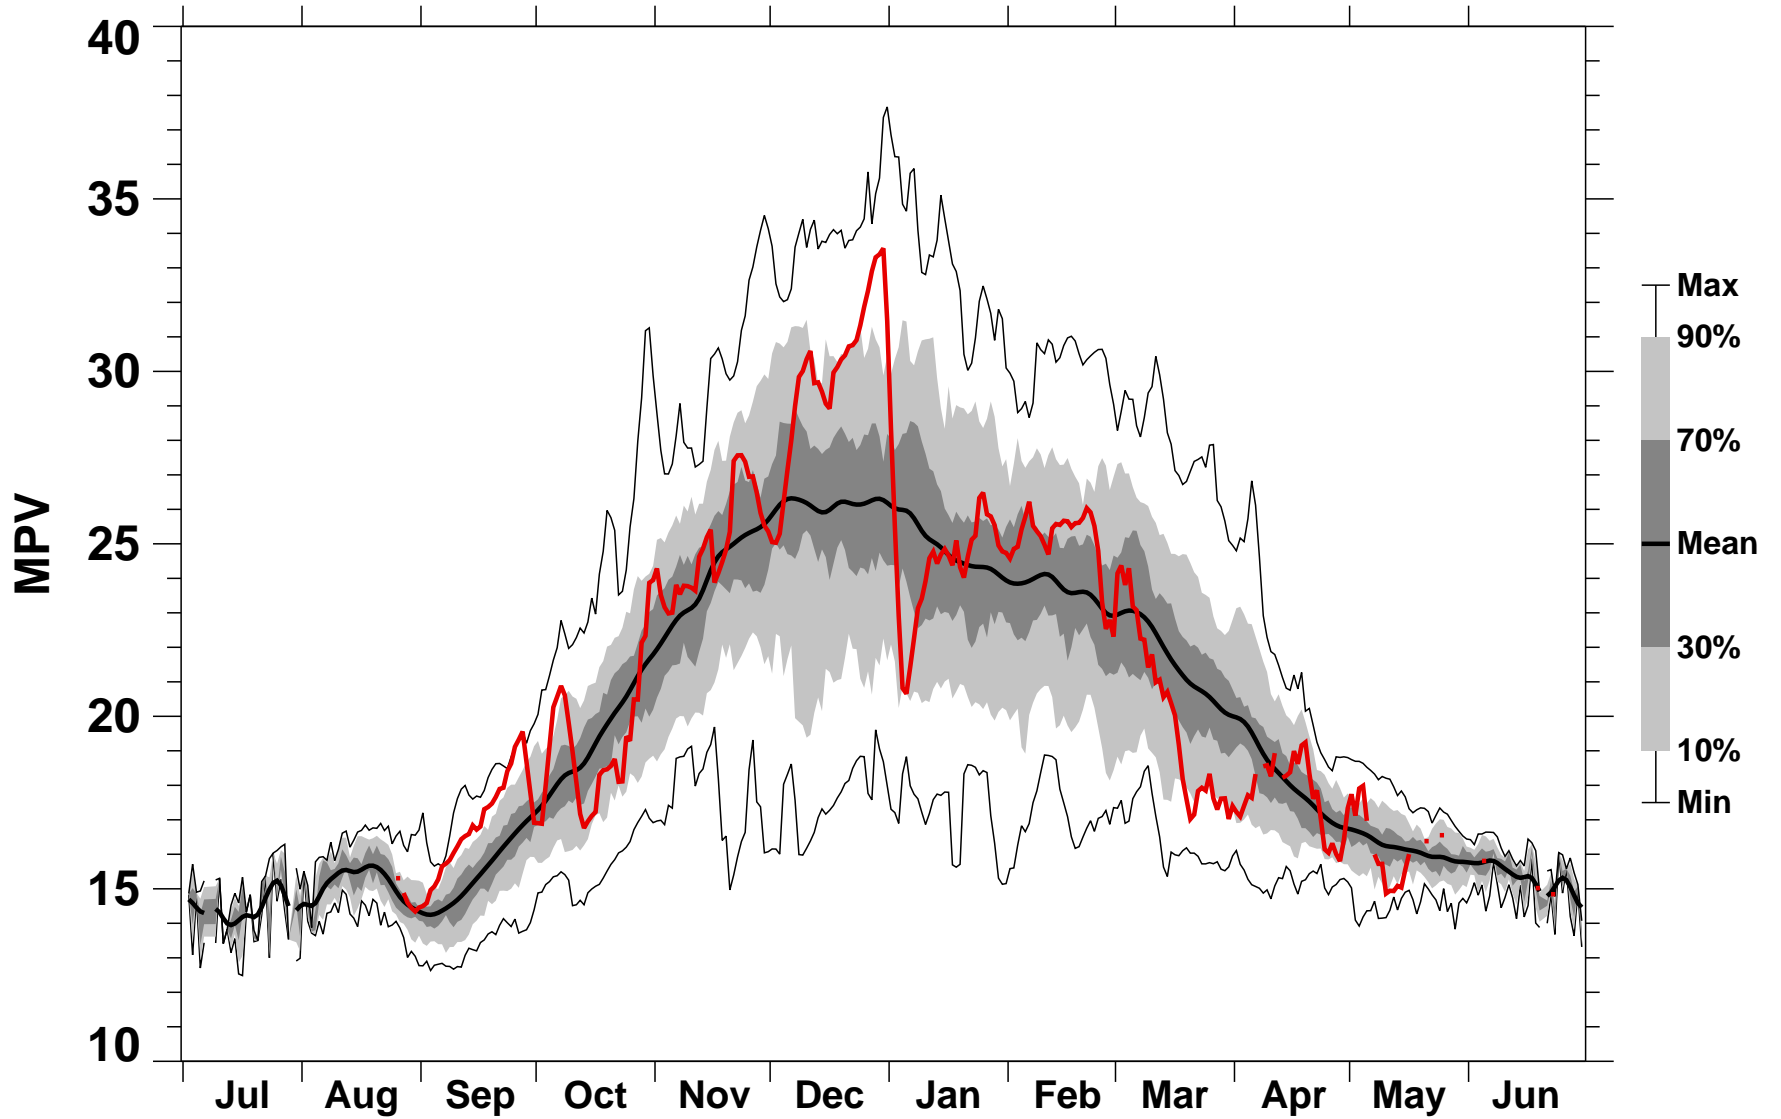

# NH Vortex Edge 850 K MERRA2

1978/1979–2020/2021

2007/2008