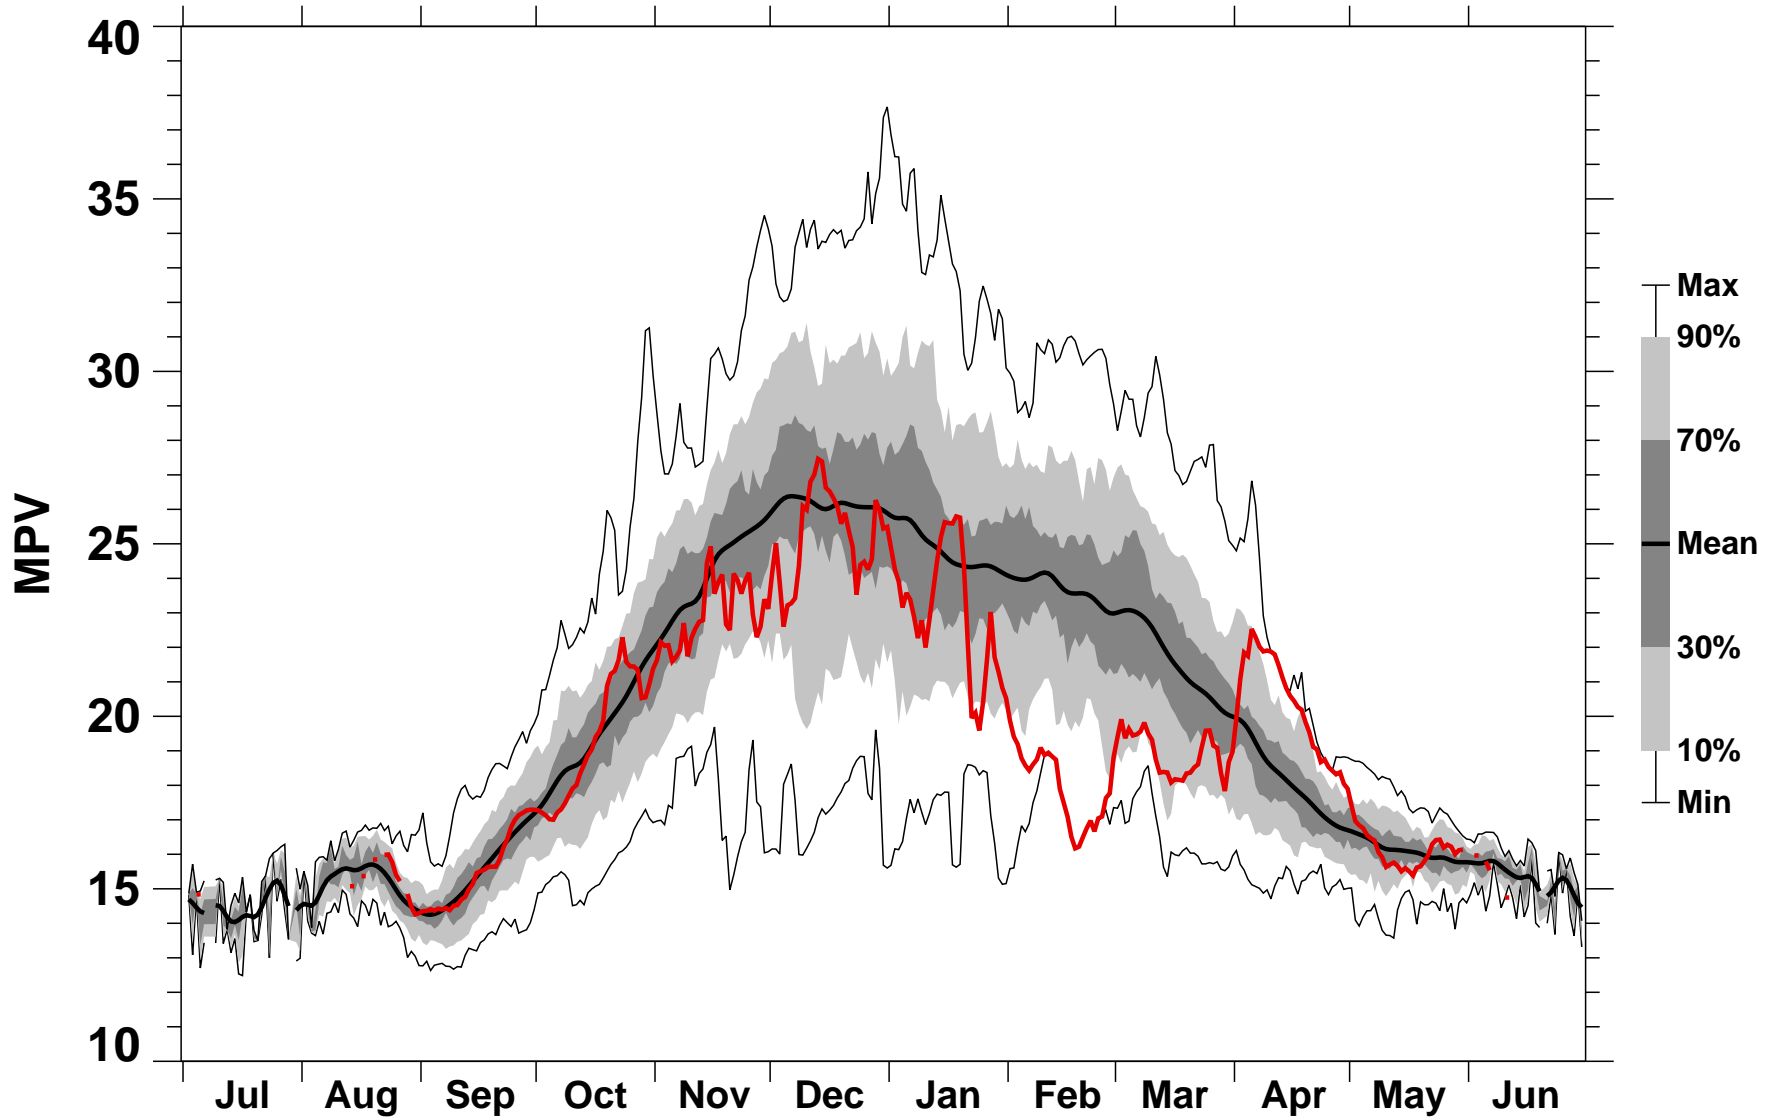

NH Vortex Edge 850 K MERRA2

1978/1979–2023/2024

2008/2009