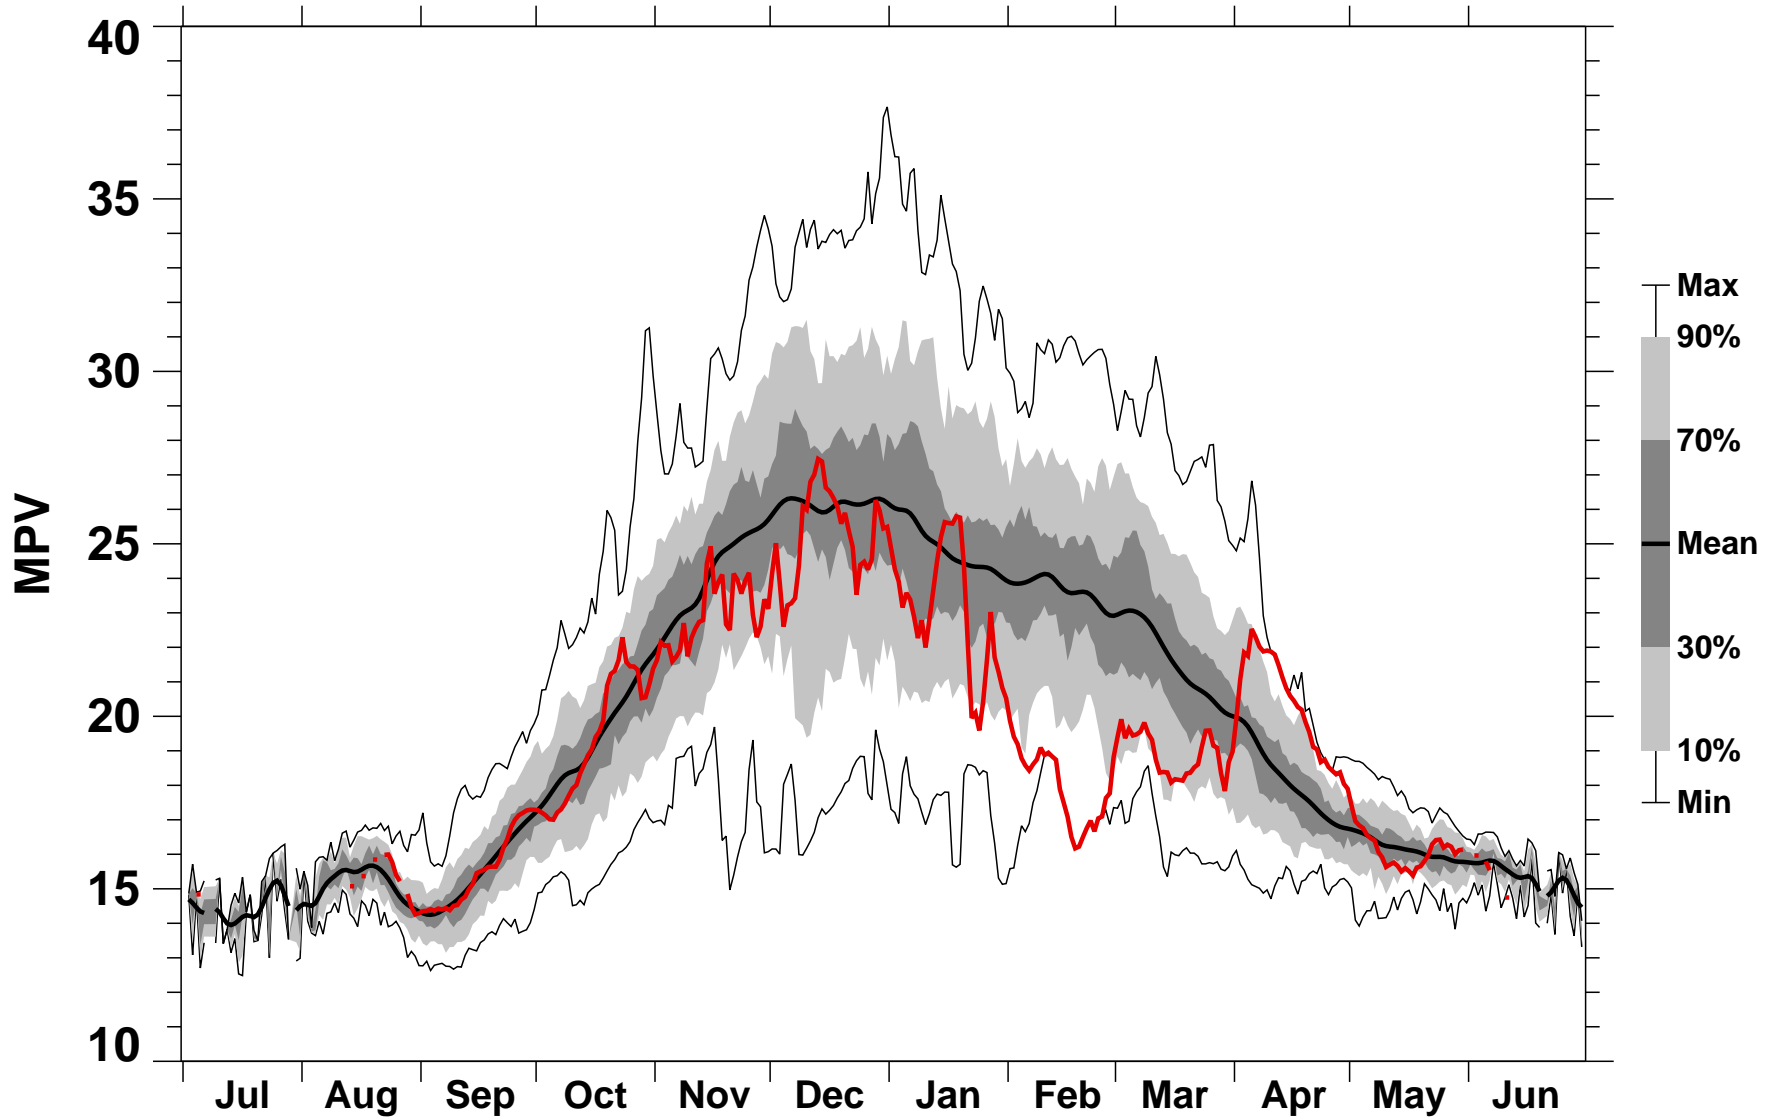

NH Vortex Edge 850 K MERRA2

1978/1979–2020/2021

2008/2009