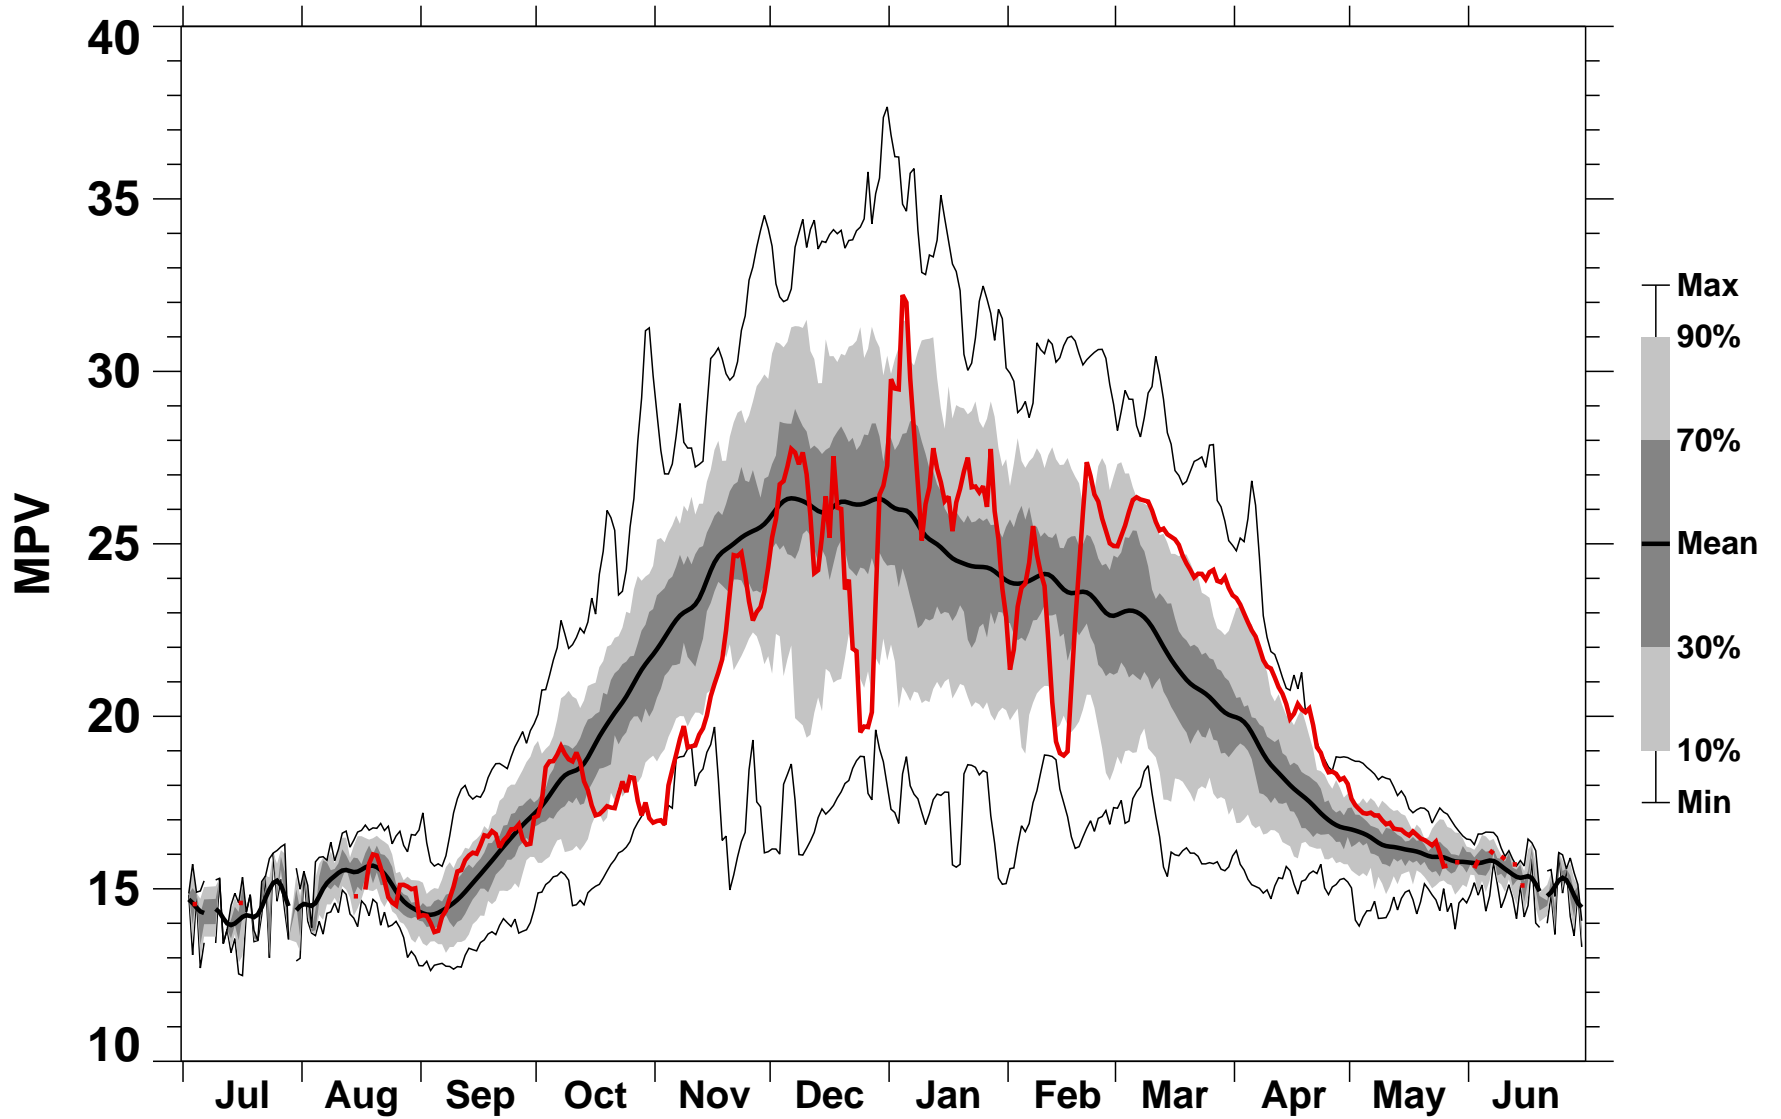

NH Vortex Edge 850 K MERRA2

1978/1979–2020/2021

2009/2010