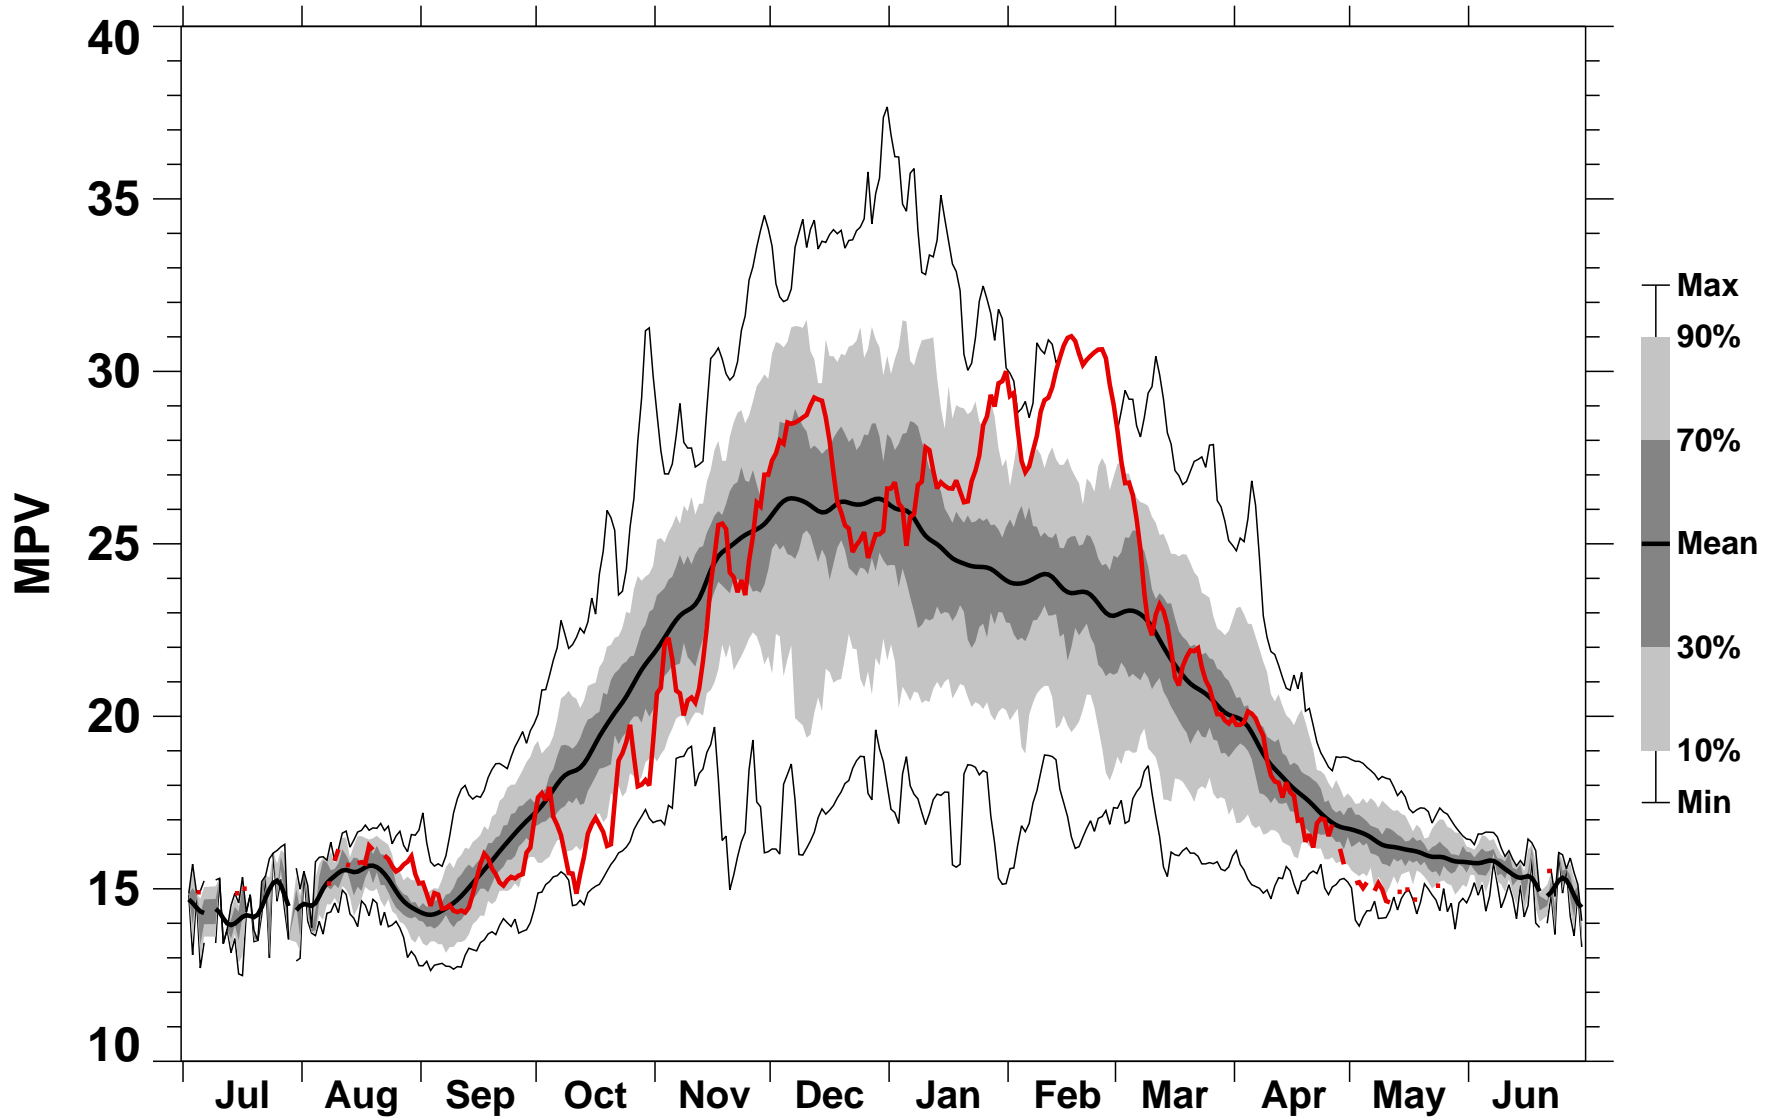

# NH Vortex Edge 850 K MERRA2

1978/1979–2020/2021

2010/2011