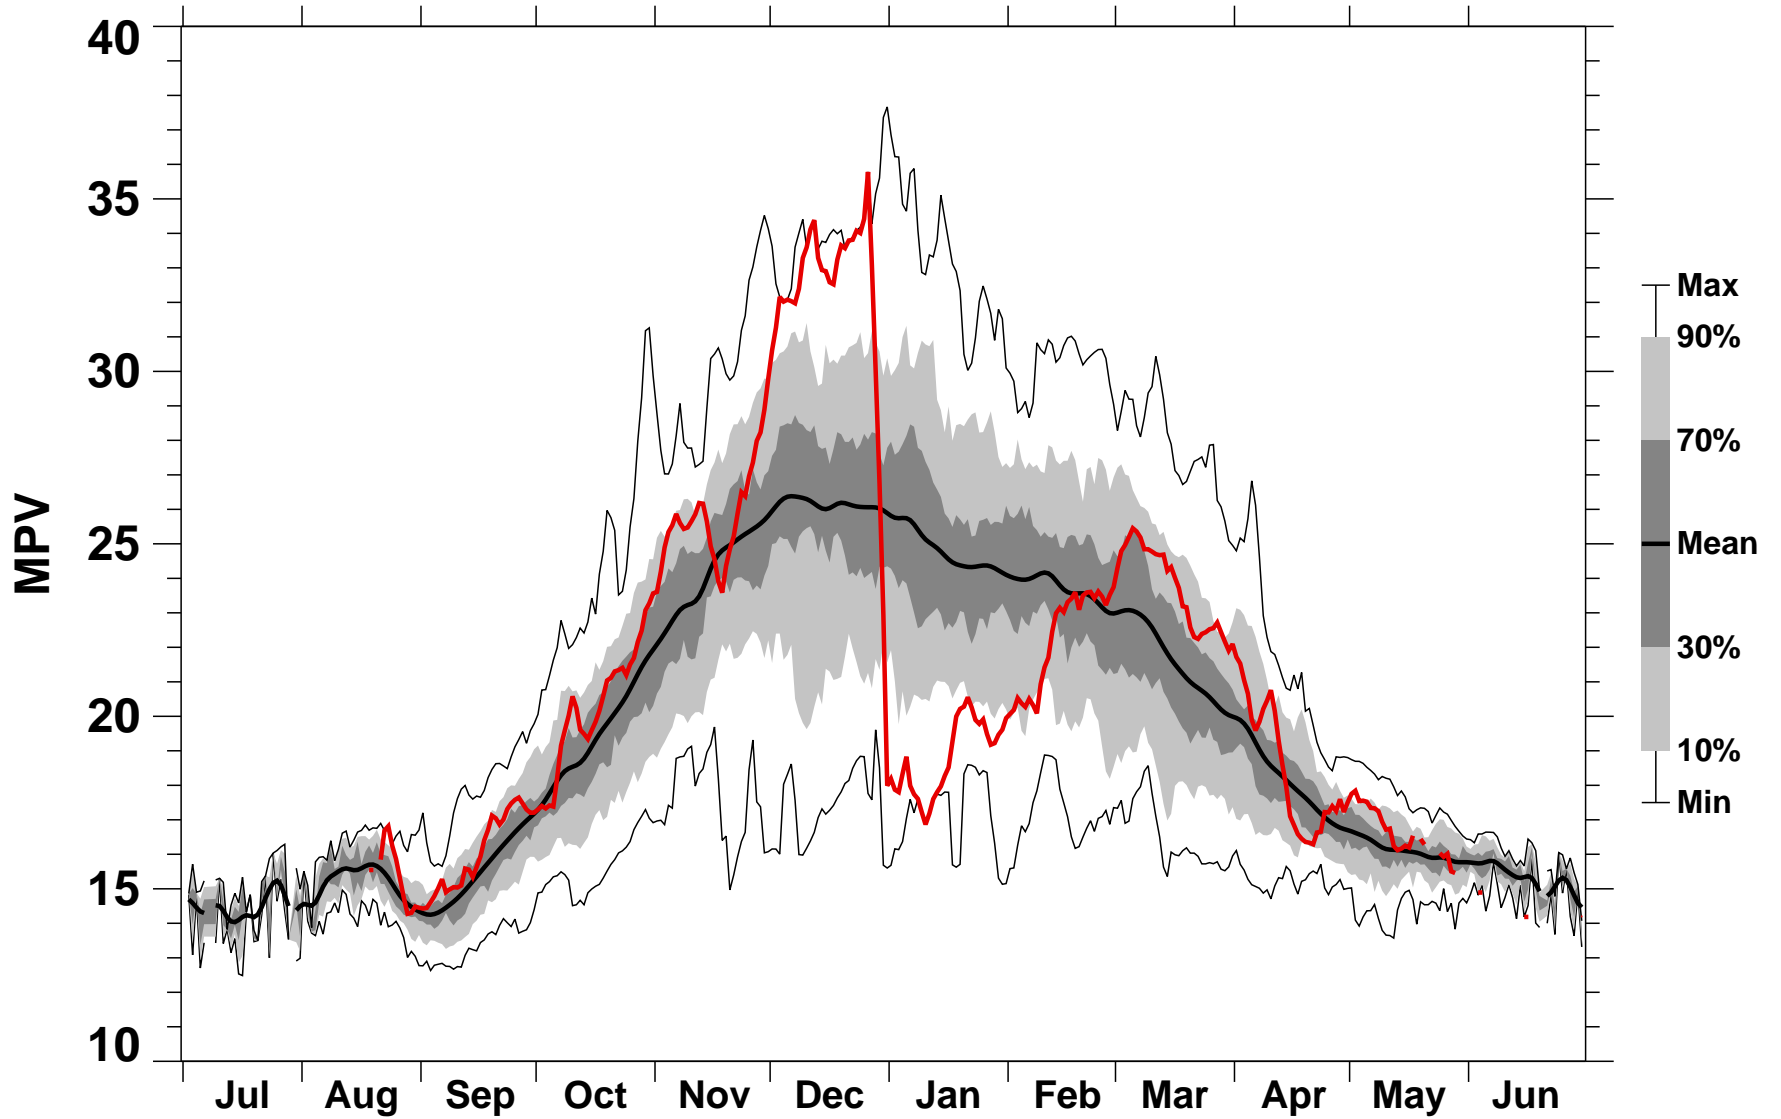

NH Vortex Edge 850 K MERRA2

1978/1979–2023/2024

2011/2012