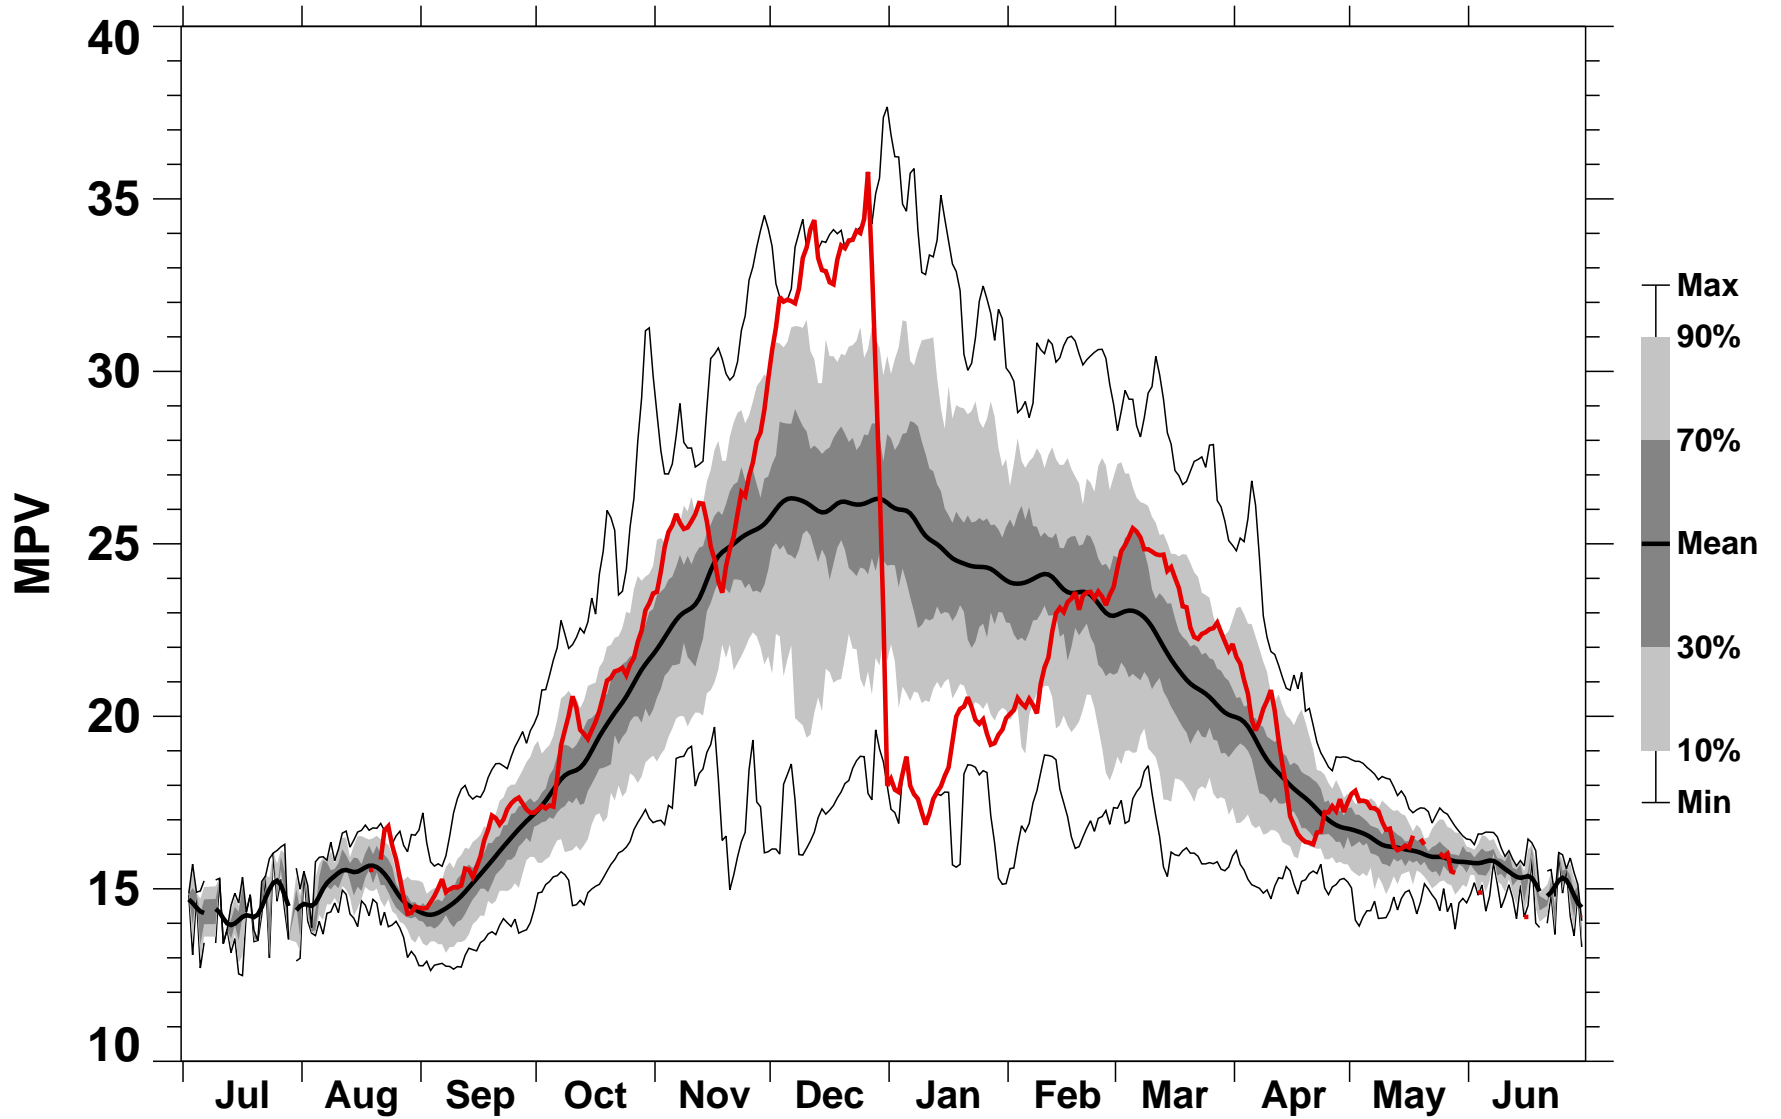

NH Vortex Edge 850 K MERRA2

1978/1979–2020/2021

2011/2012