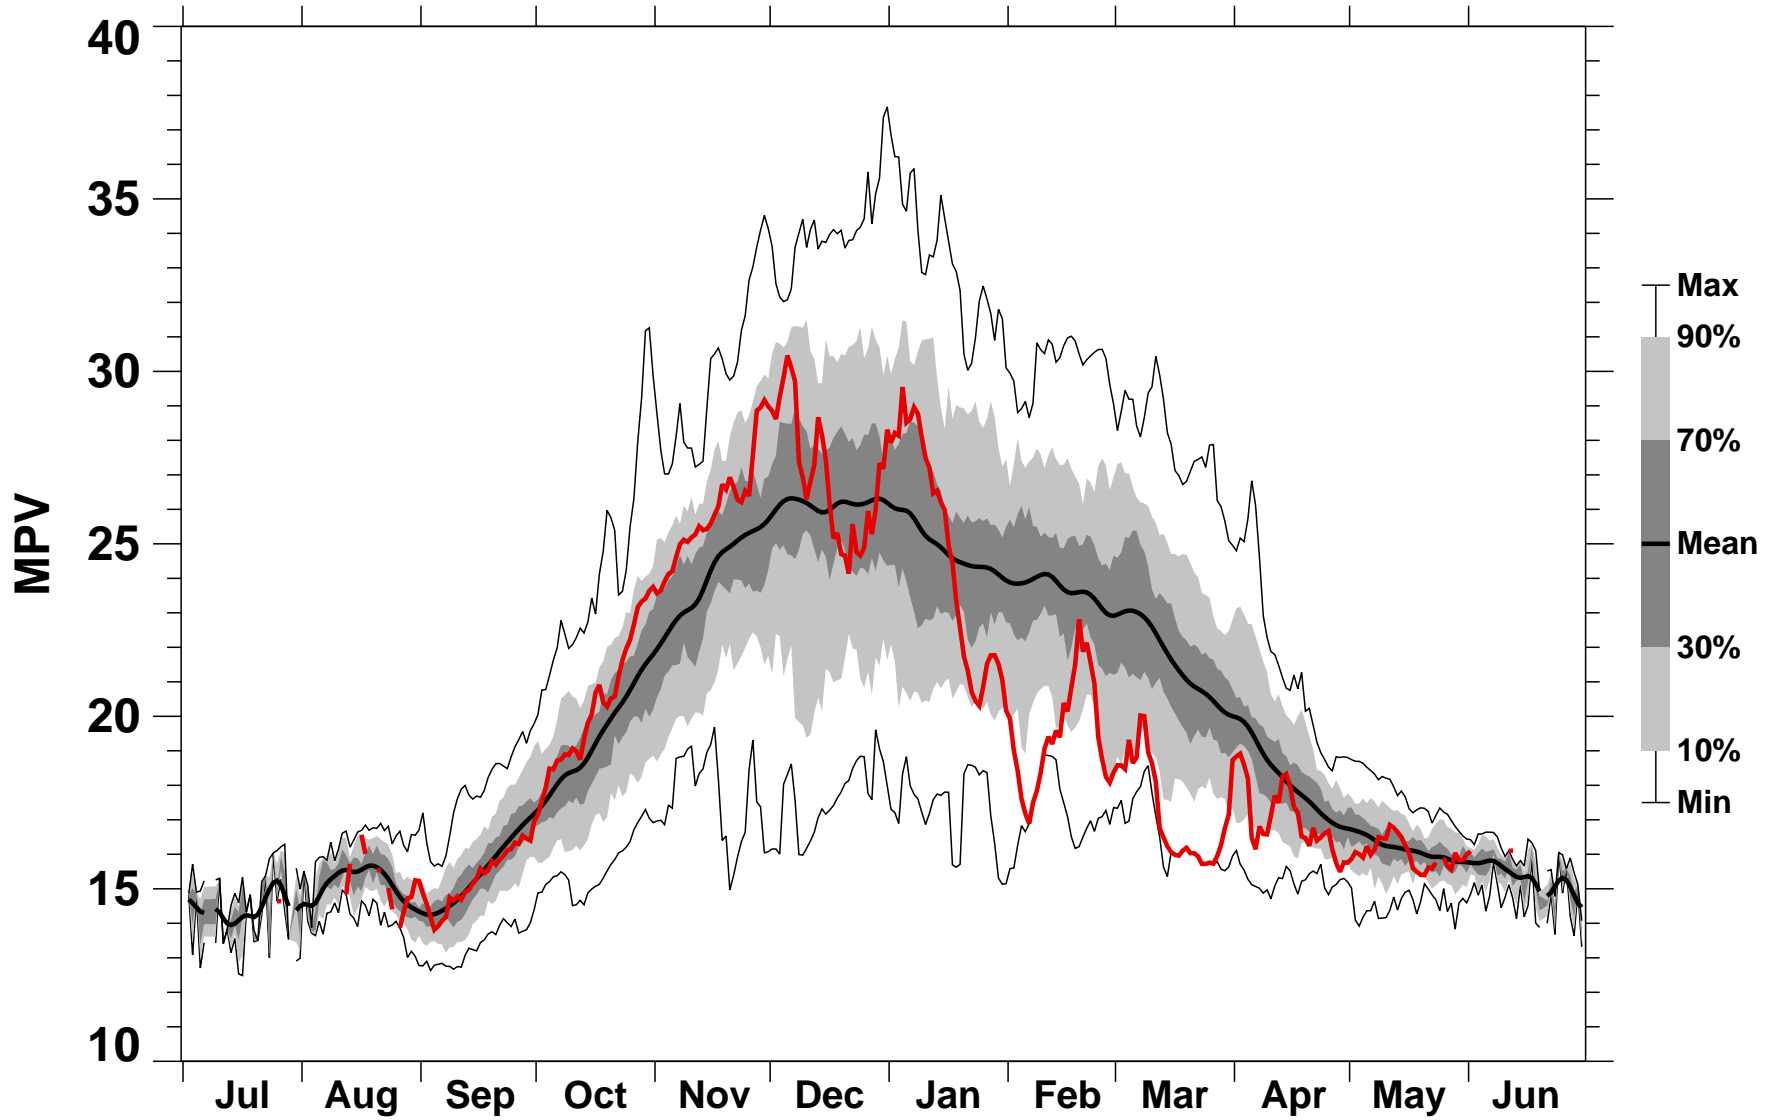

NH Vortex Edge 850 K MERRA2

1978/1979–2020/2021

2012/2013