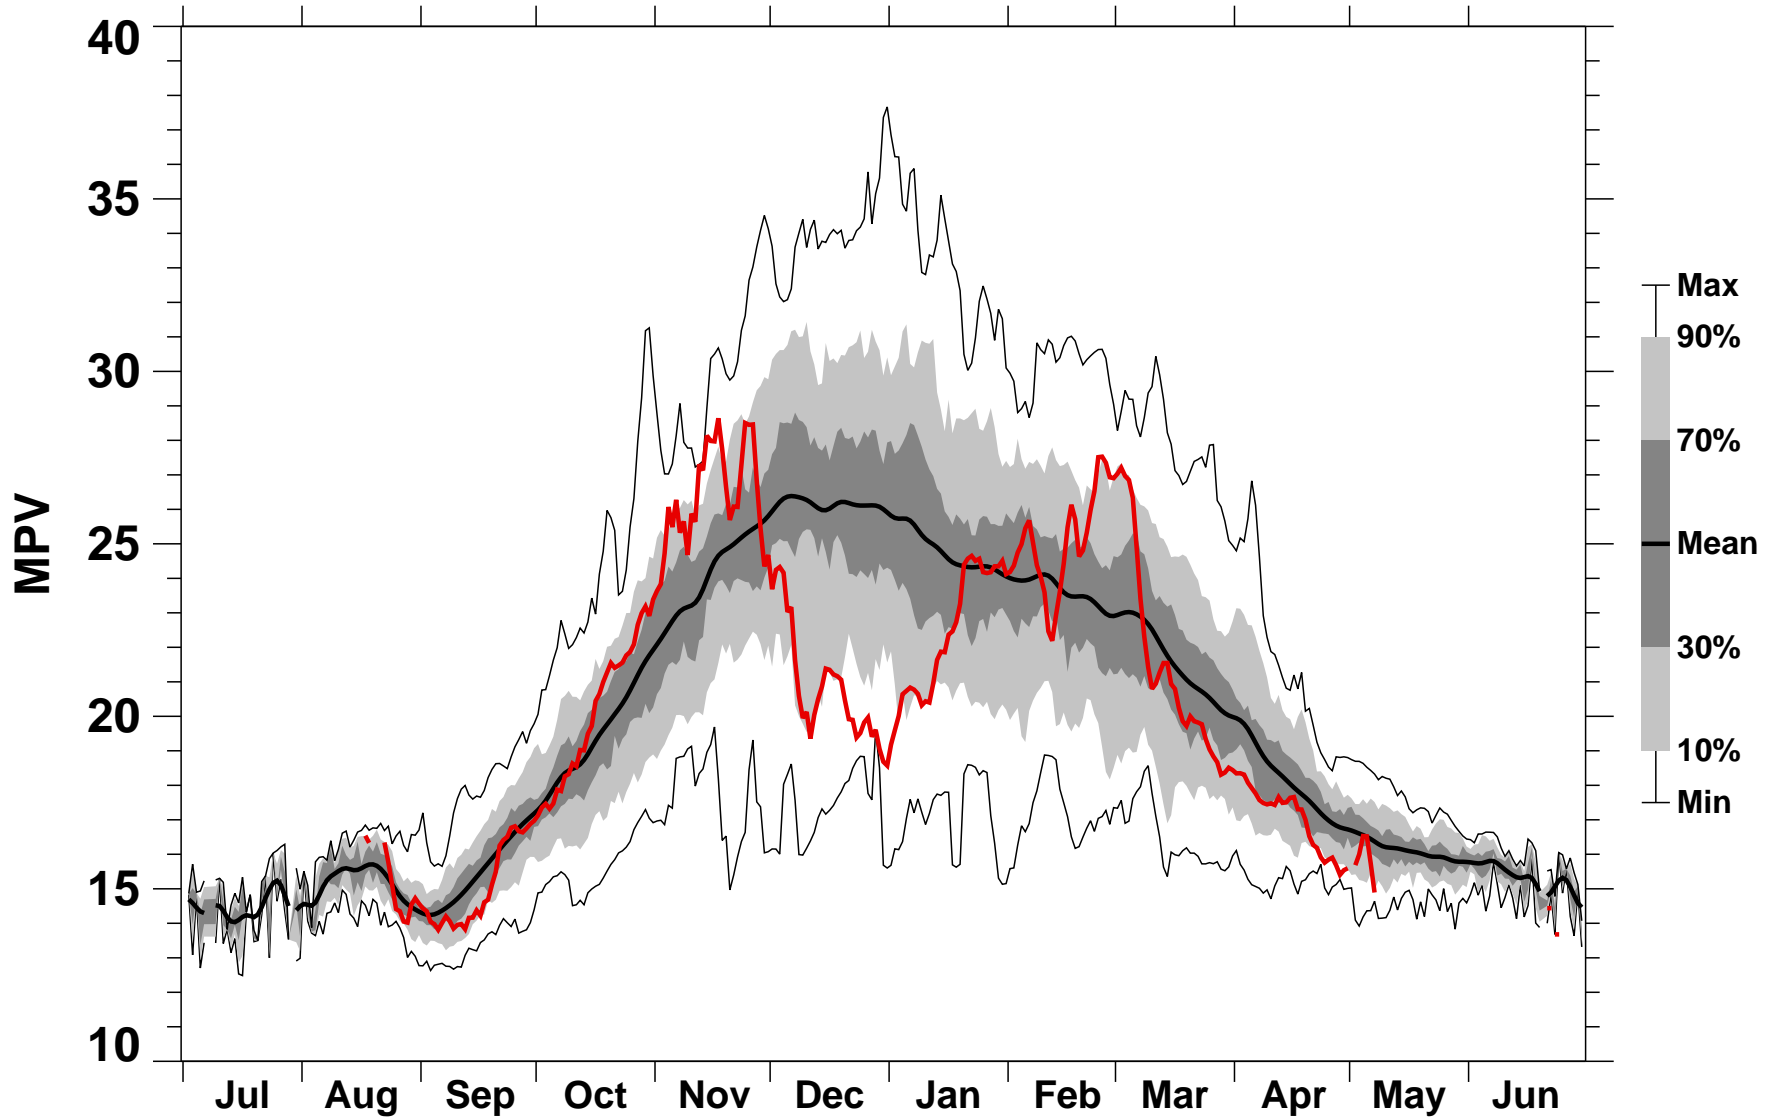

NH Vortex Edge 850 K MERRA2

1978/1979–2022/2023

2013/2014