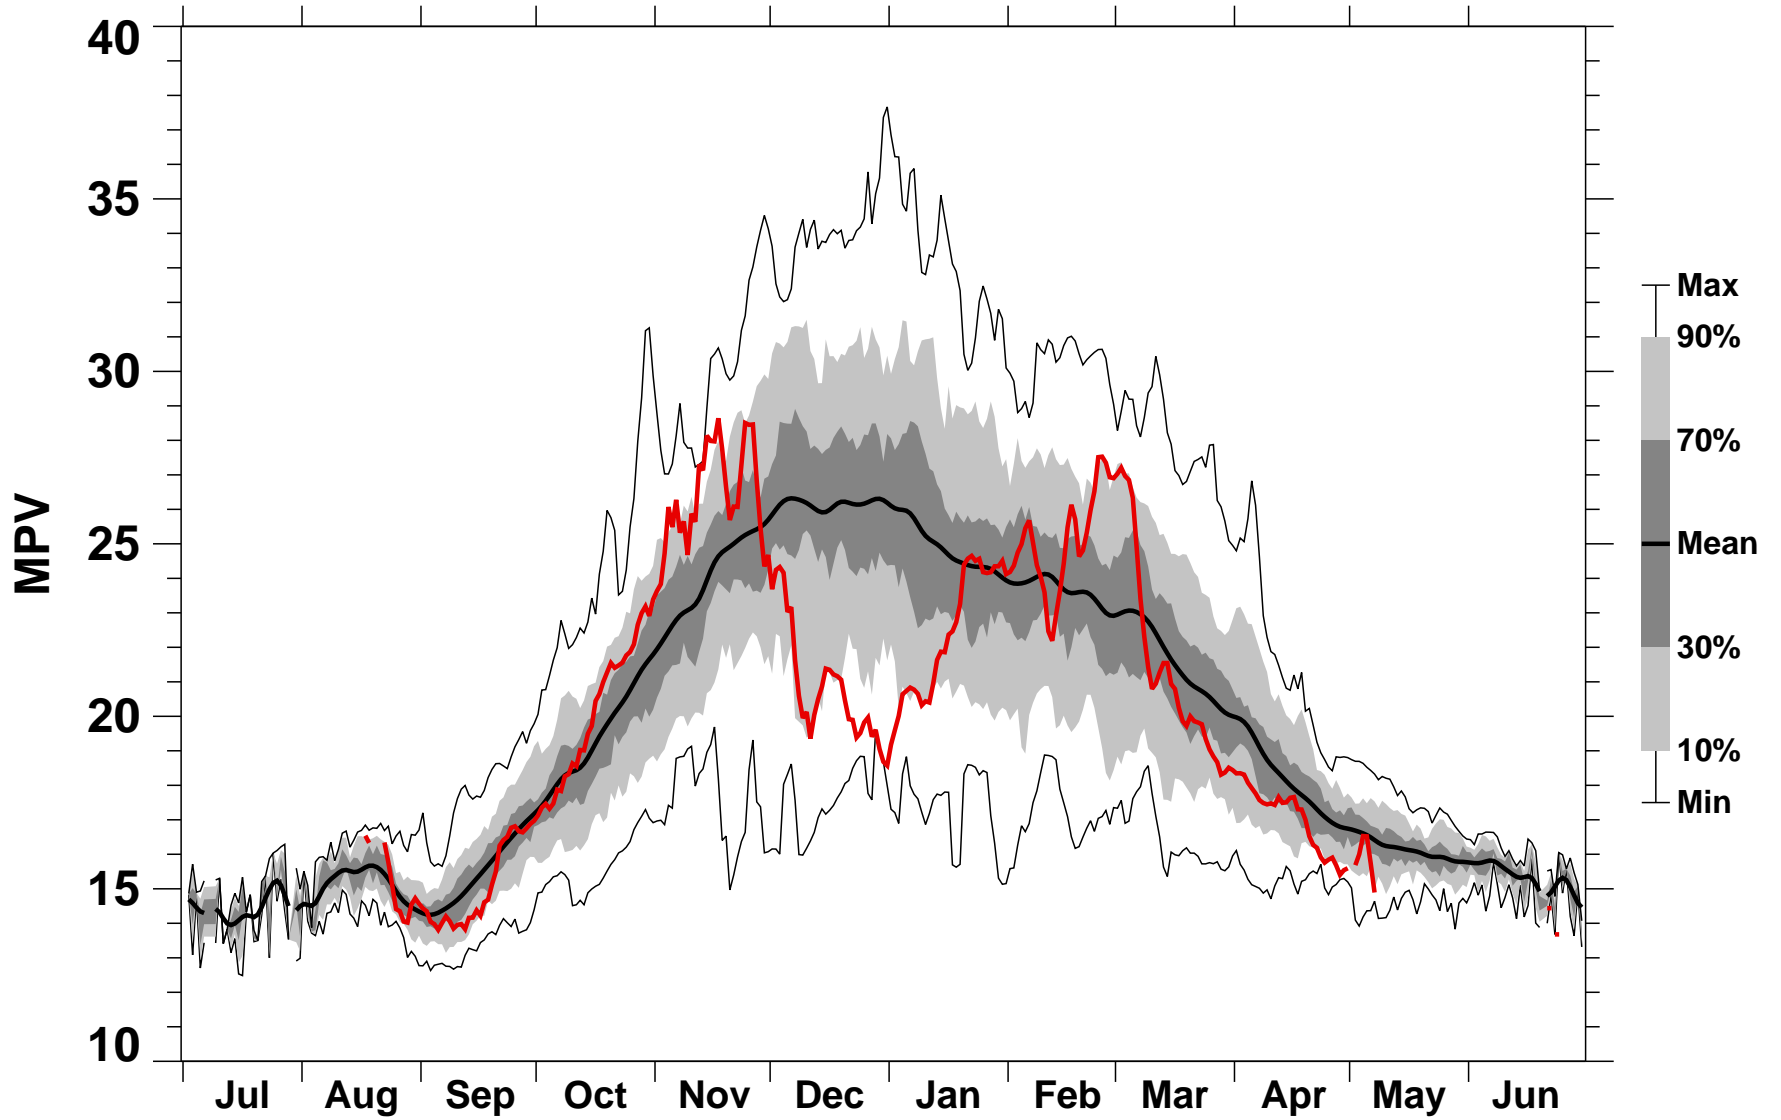

NH Vortex Edge 850 K MERRA2

1978/1979–2020/2021

2013/2014