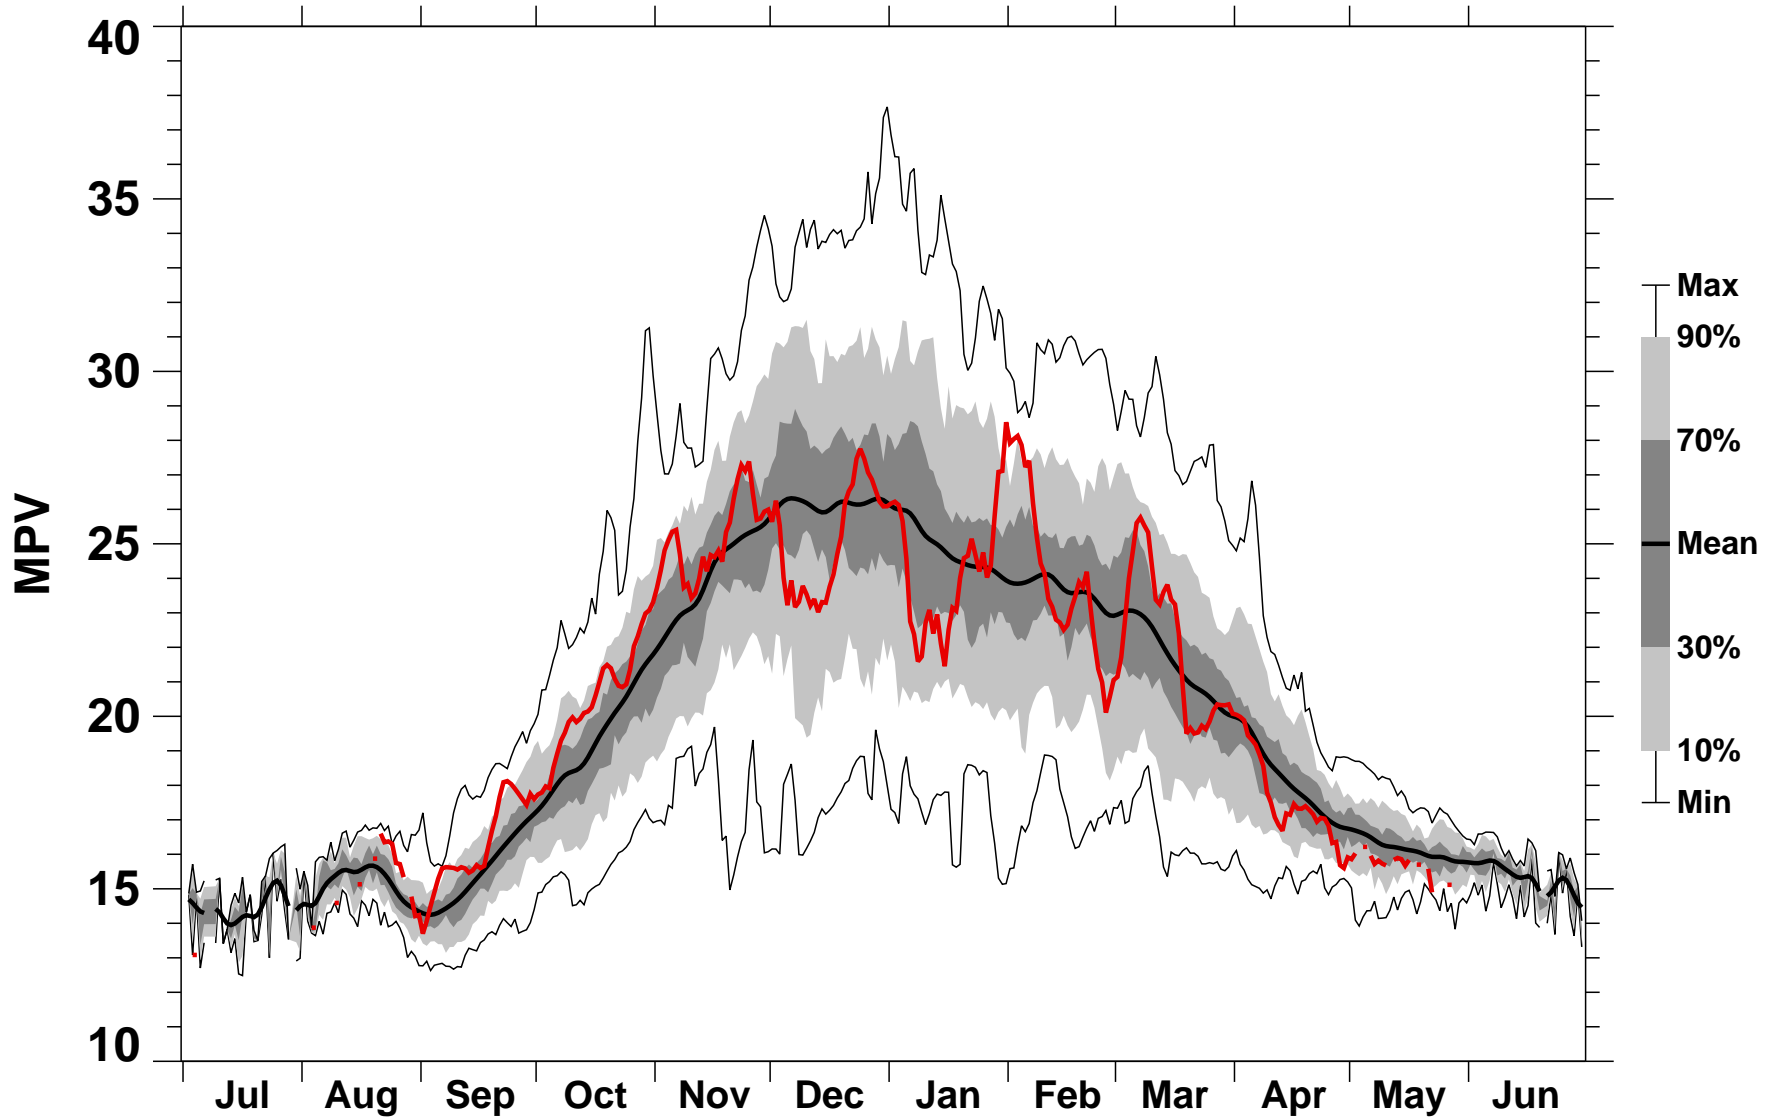

NH Vortex Edge 850 K MERRA2

1978/1979–2020/2021

2014/2015