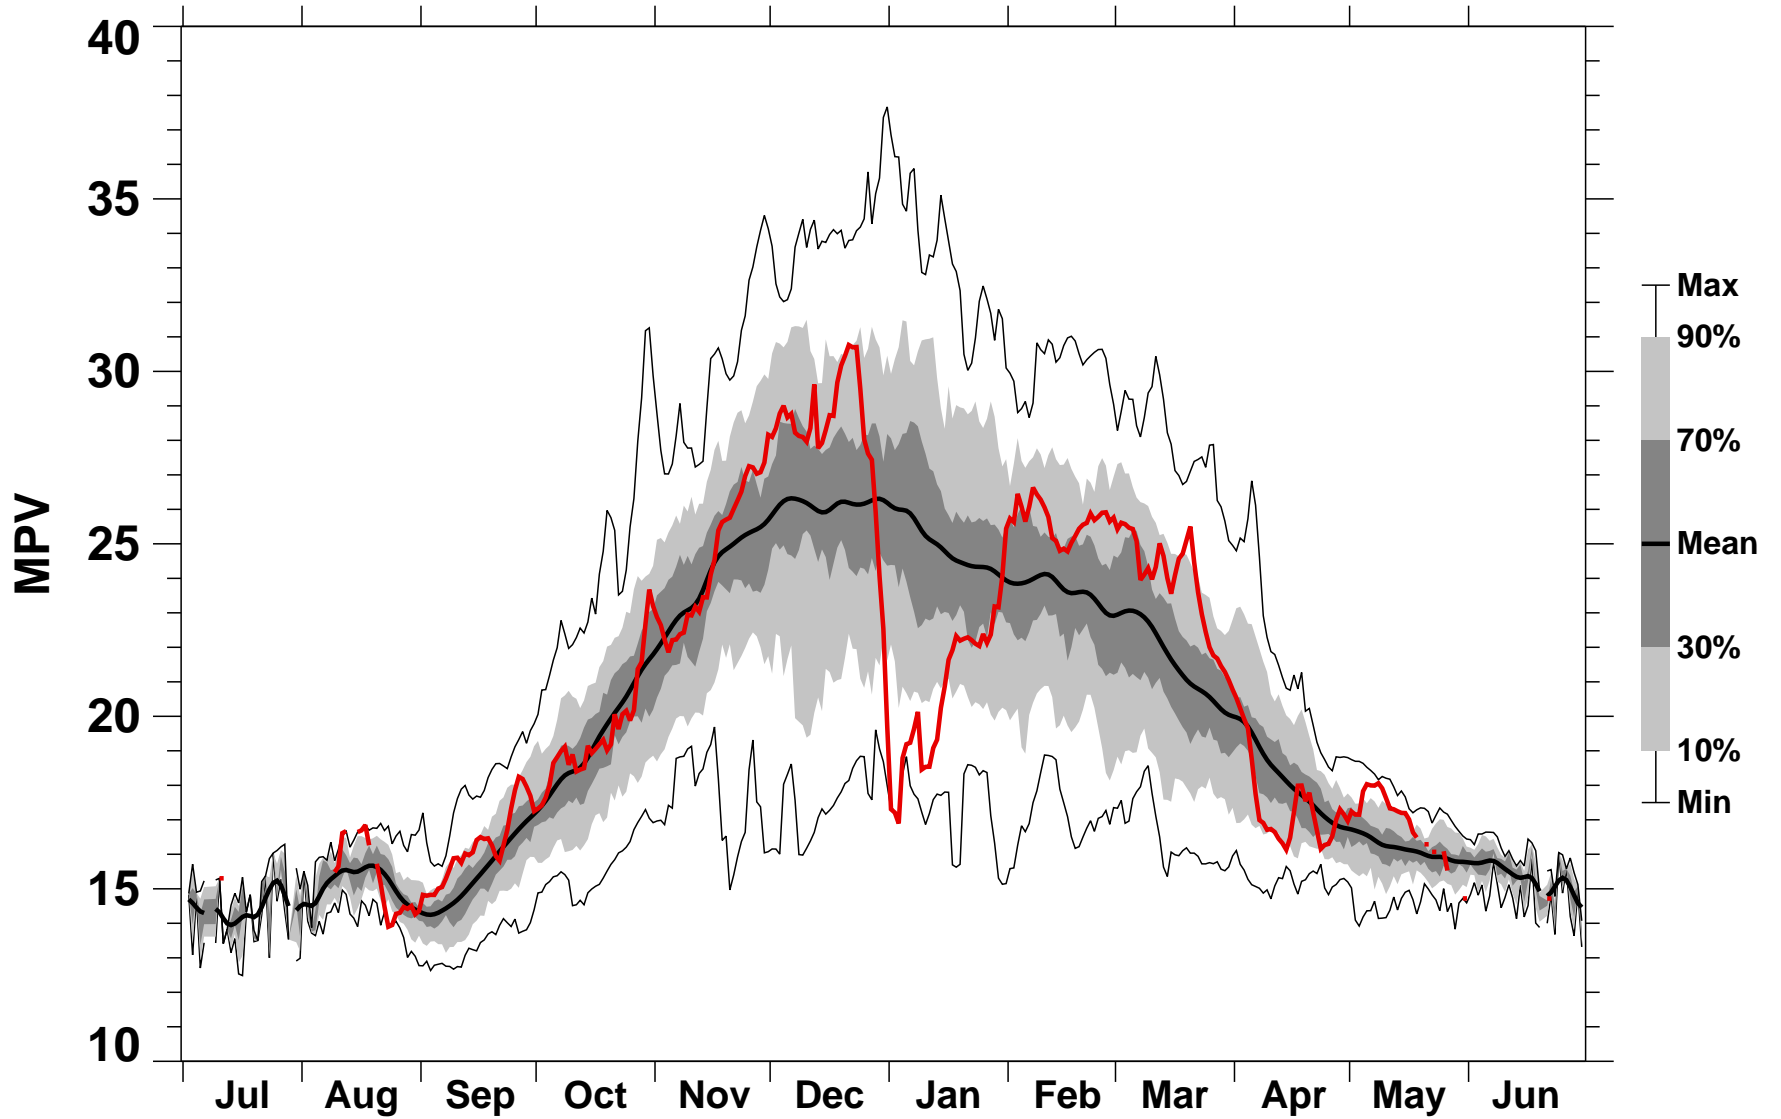

# NH Vortex Edge 850 K MERRA2

1978/1979–2020/2021

2015/2016