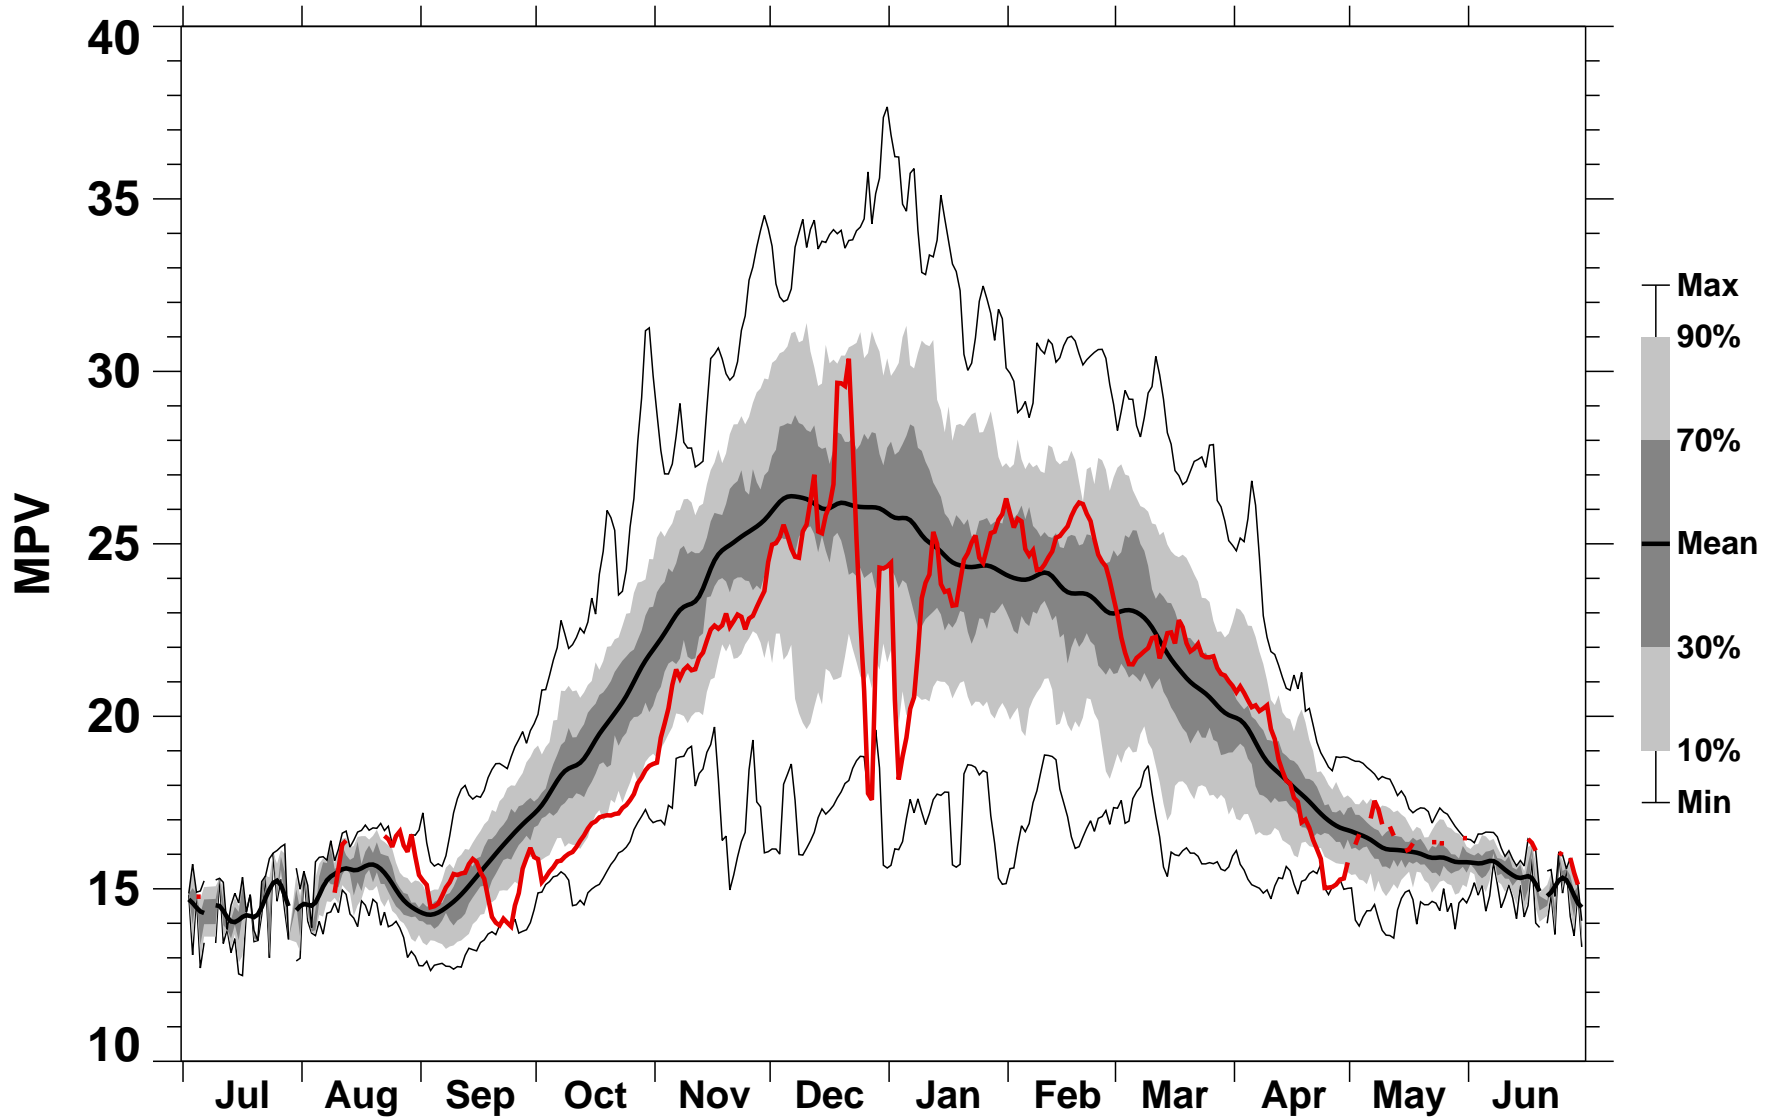

# NH Vortex Edge 850 K MERRA2

1978/1979–2023/2024

2016/2017