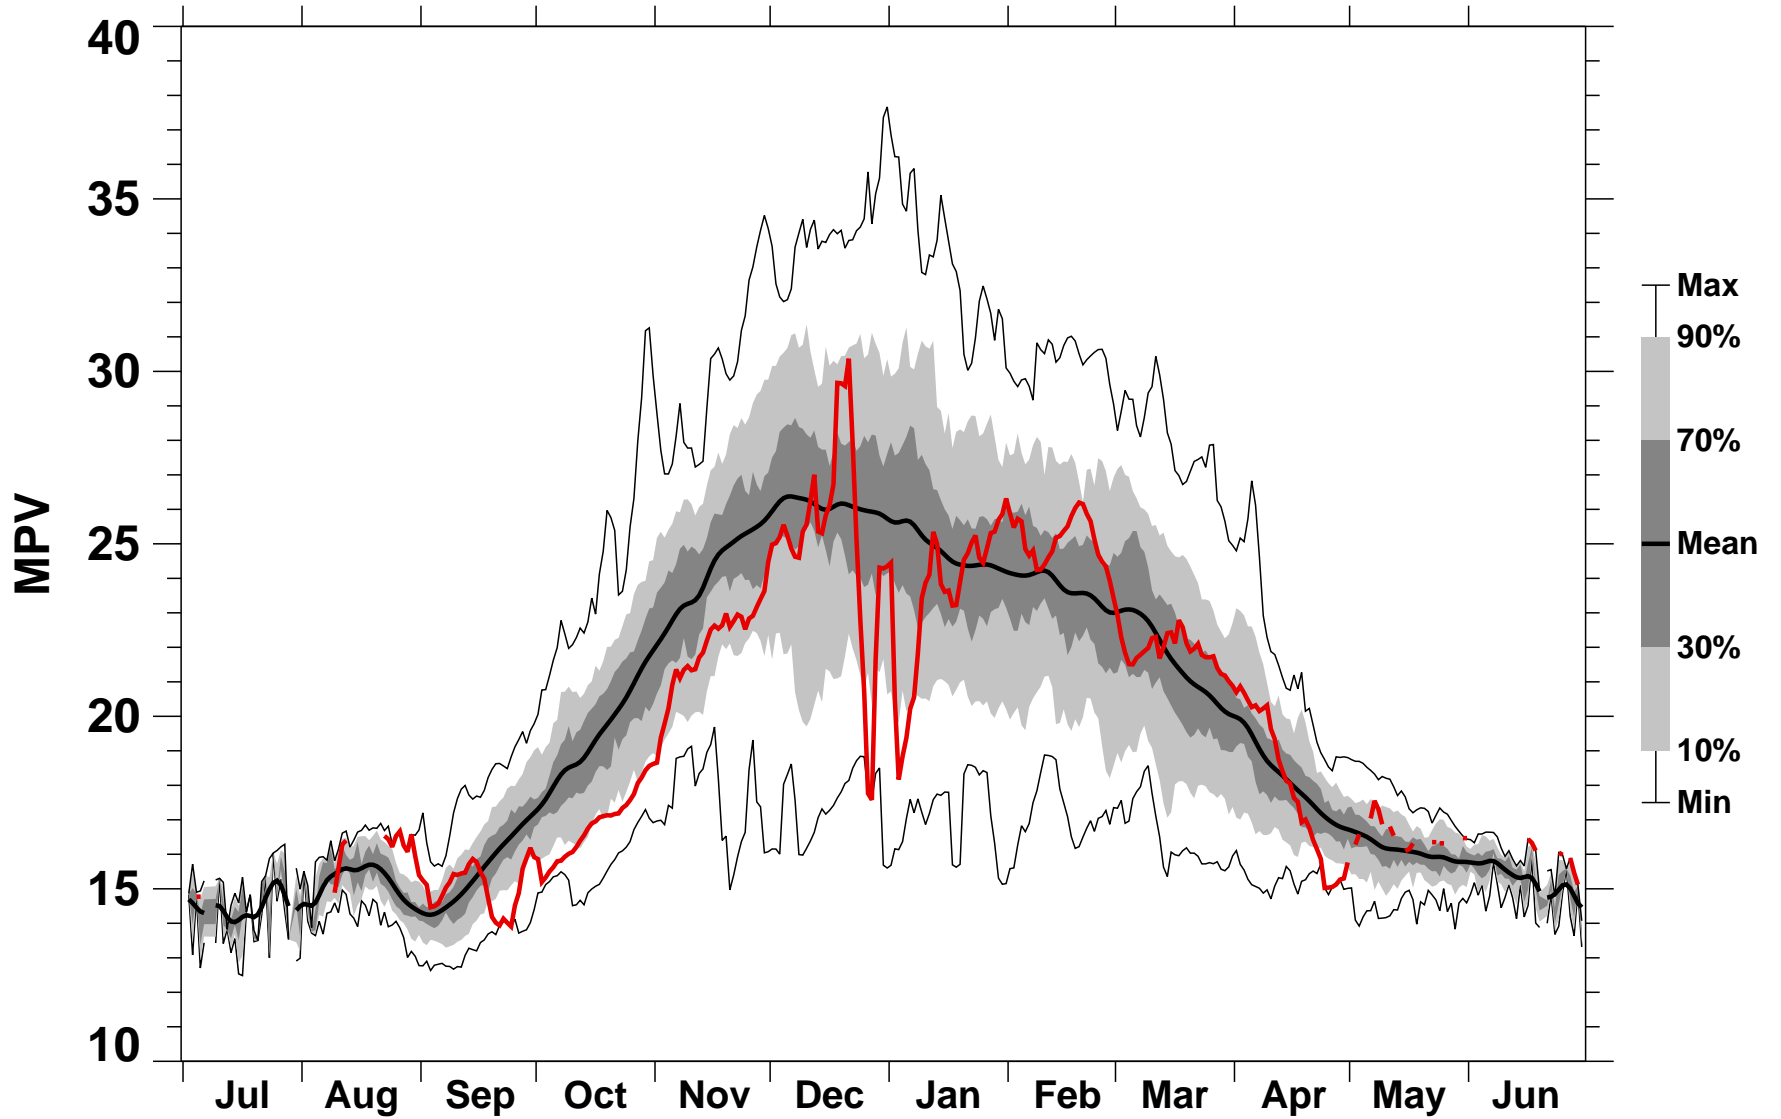

# NH Vortex Edge 850 K MERRA2

1978/1979–2024/2025

2016/2017