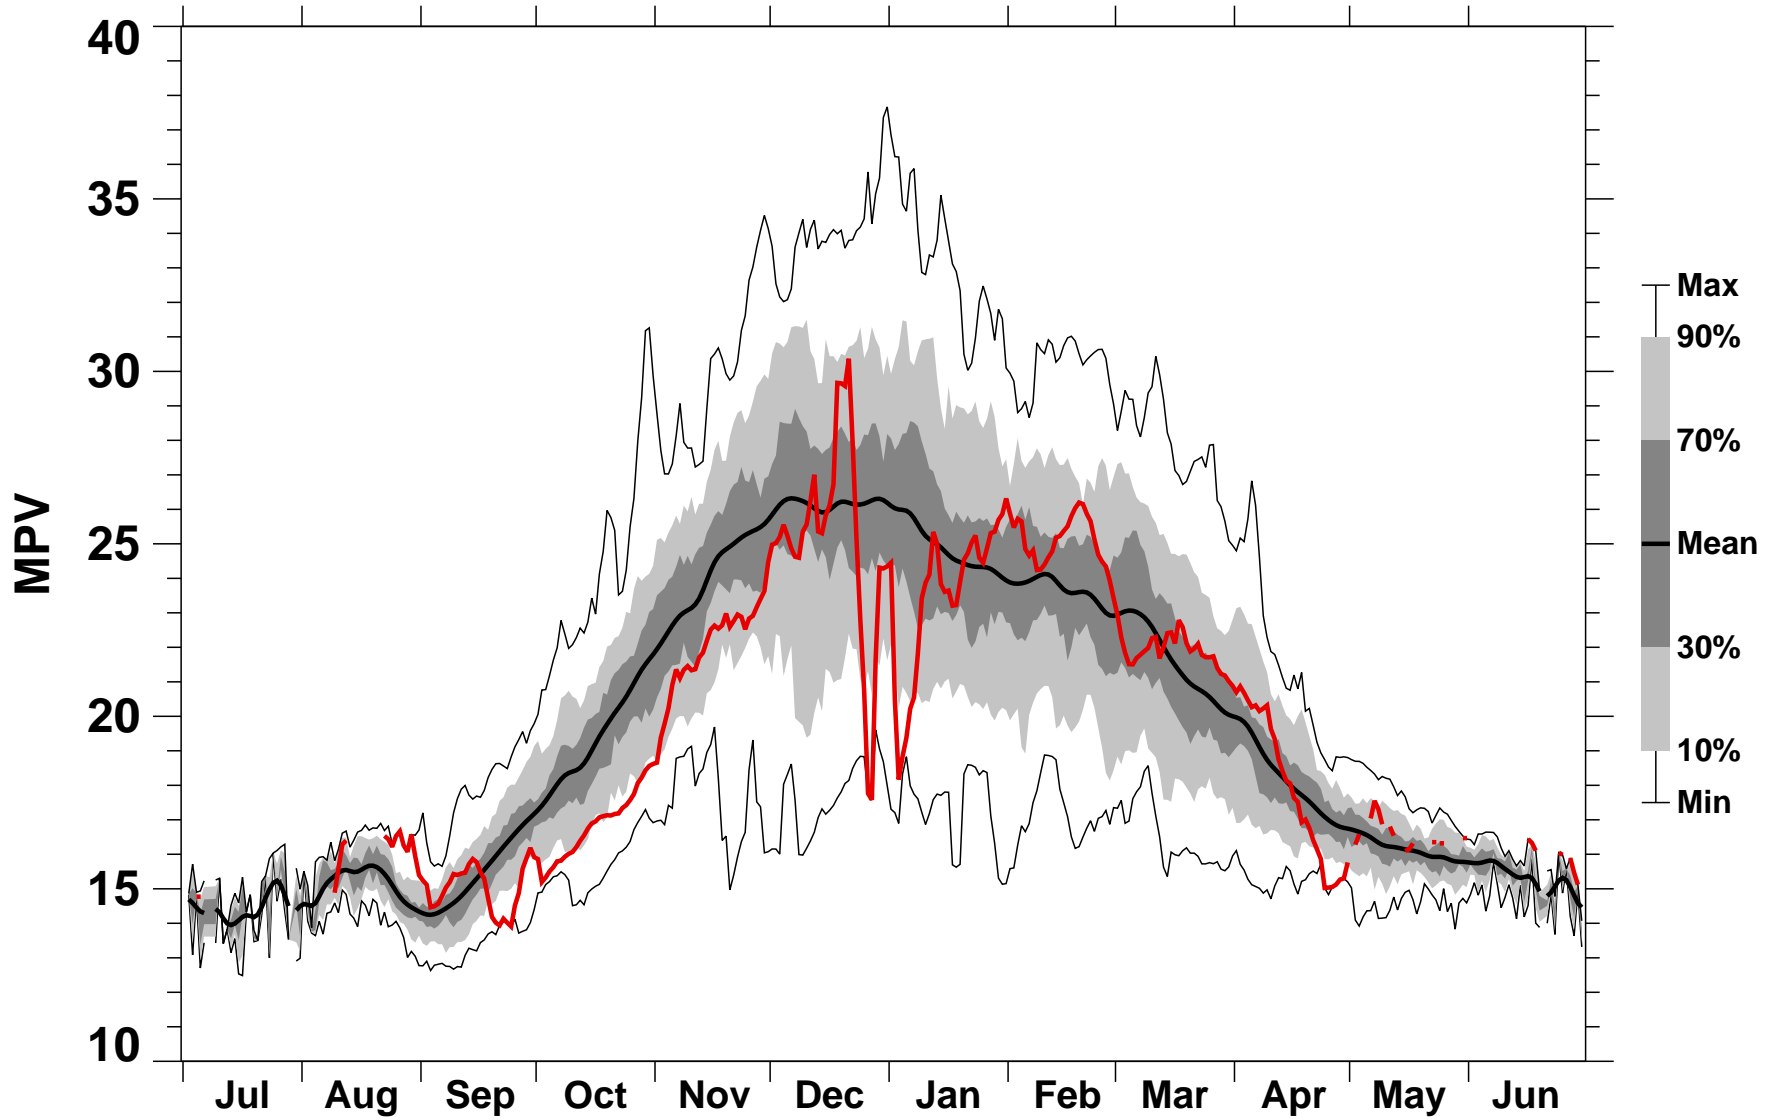

NH Vortex Edge 850 K MERRA2

1978/1979–2020/2021

2016/2017

P. Newman (NASA), E. Nash (SSAI), S. Pawson (NASA)

2021-08-19T20:58:29Z