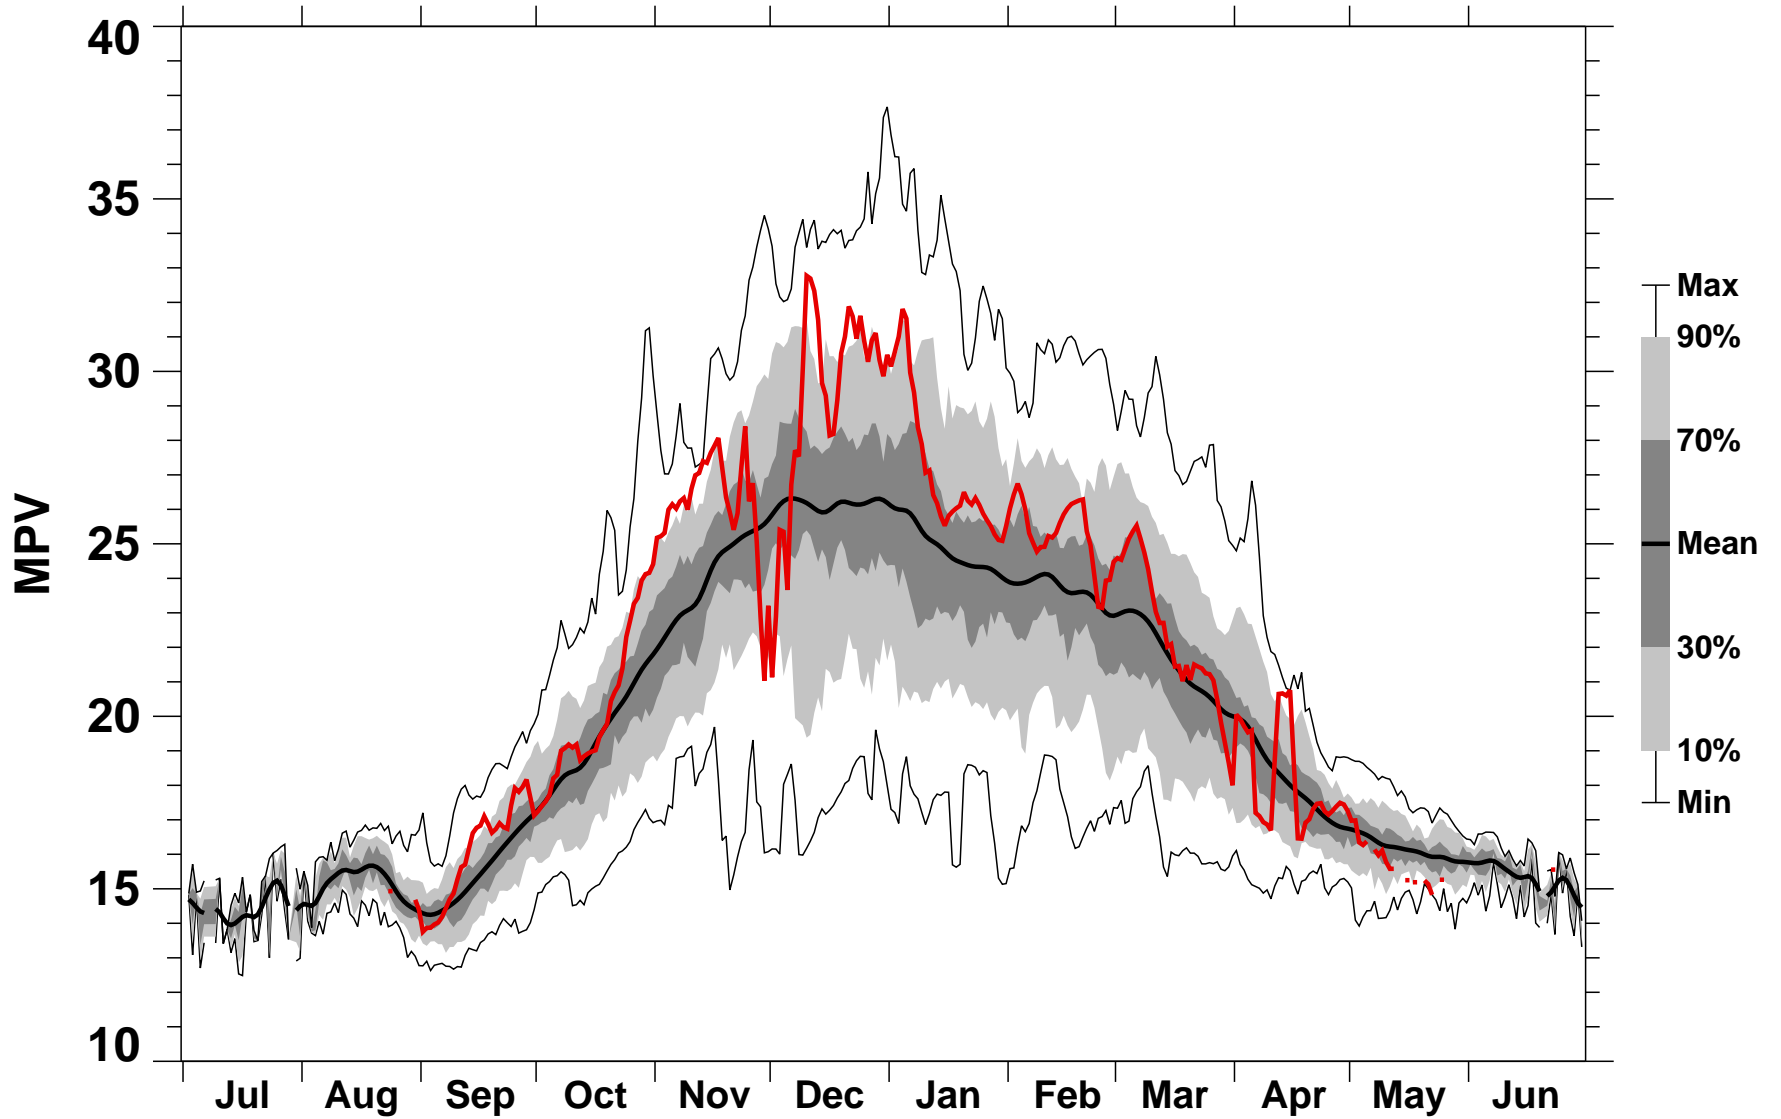

NH Vortex Edge 850 K MERRA2

1978/1979–2020/2021

2019/2020