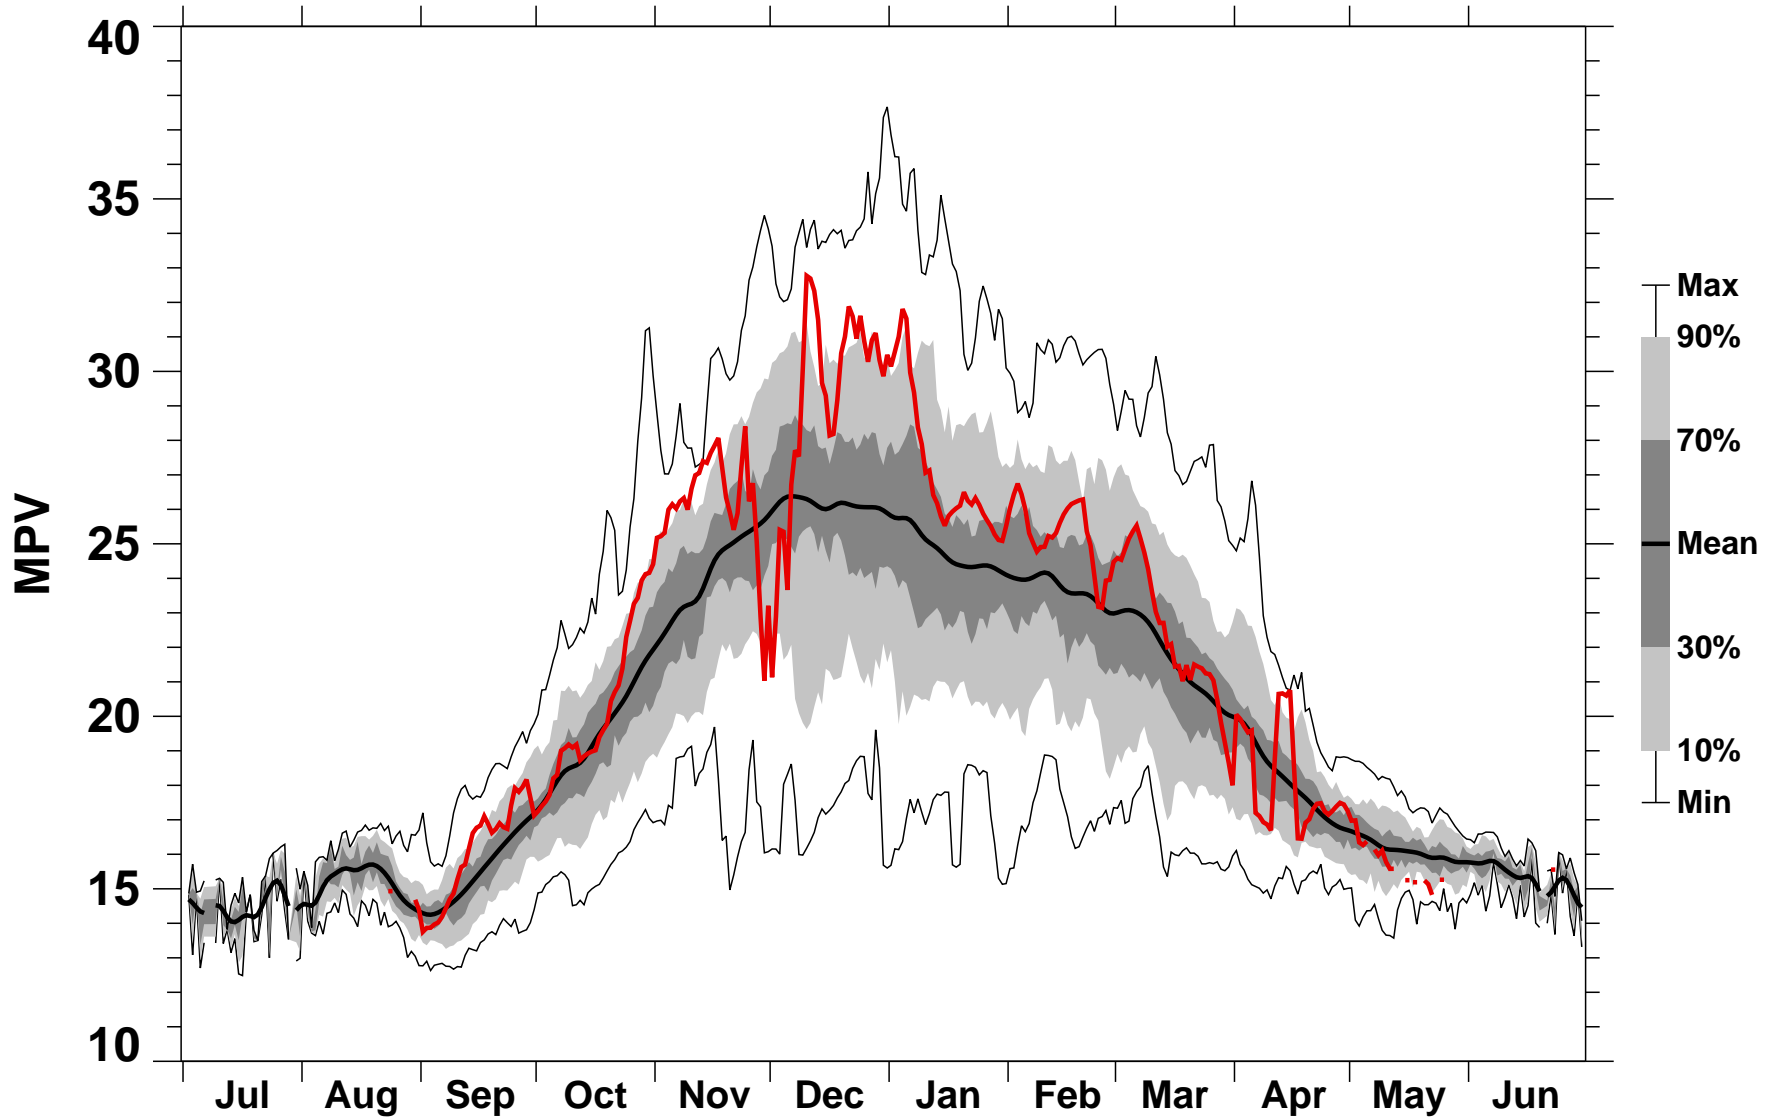

# NH Vortex Edge 850 K MERRA2

1978/1979–2023/2024

2019/2020

P. Newman (NASA), L. Lait (SSAI), S. Pawson (NASA)

2024-07-05T06:19:35Z