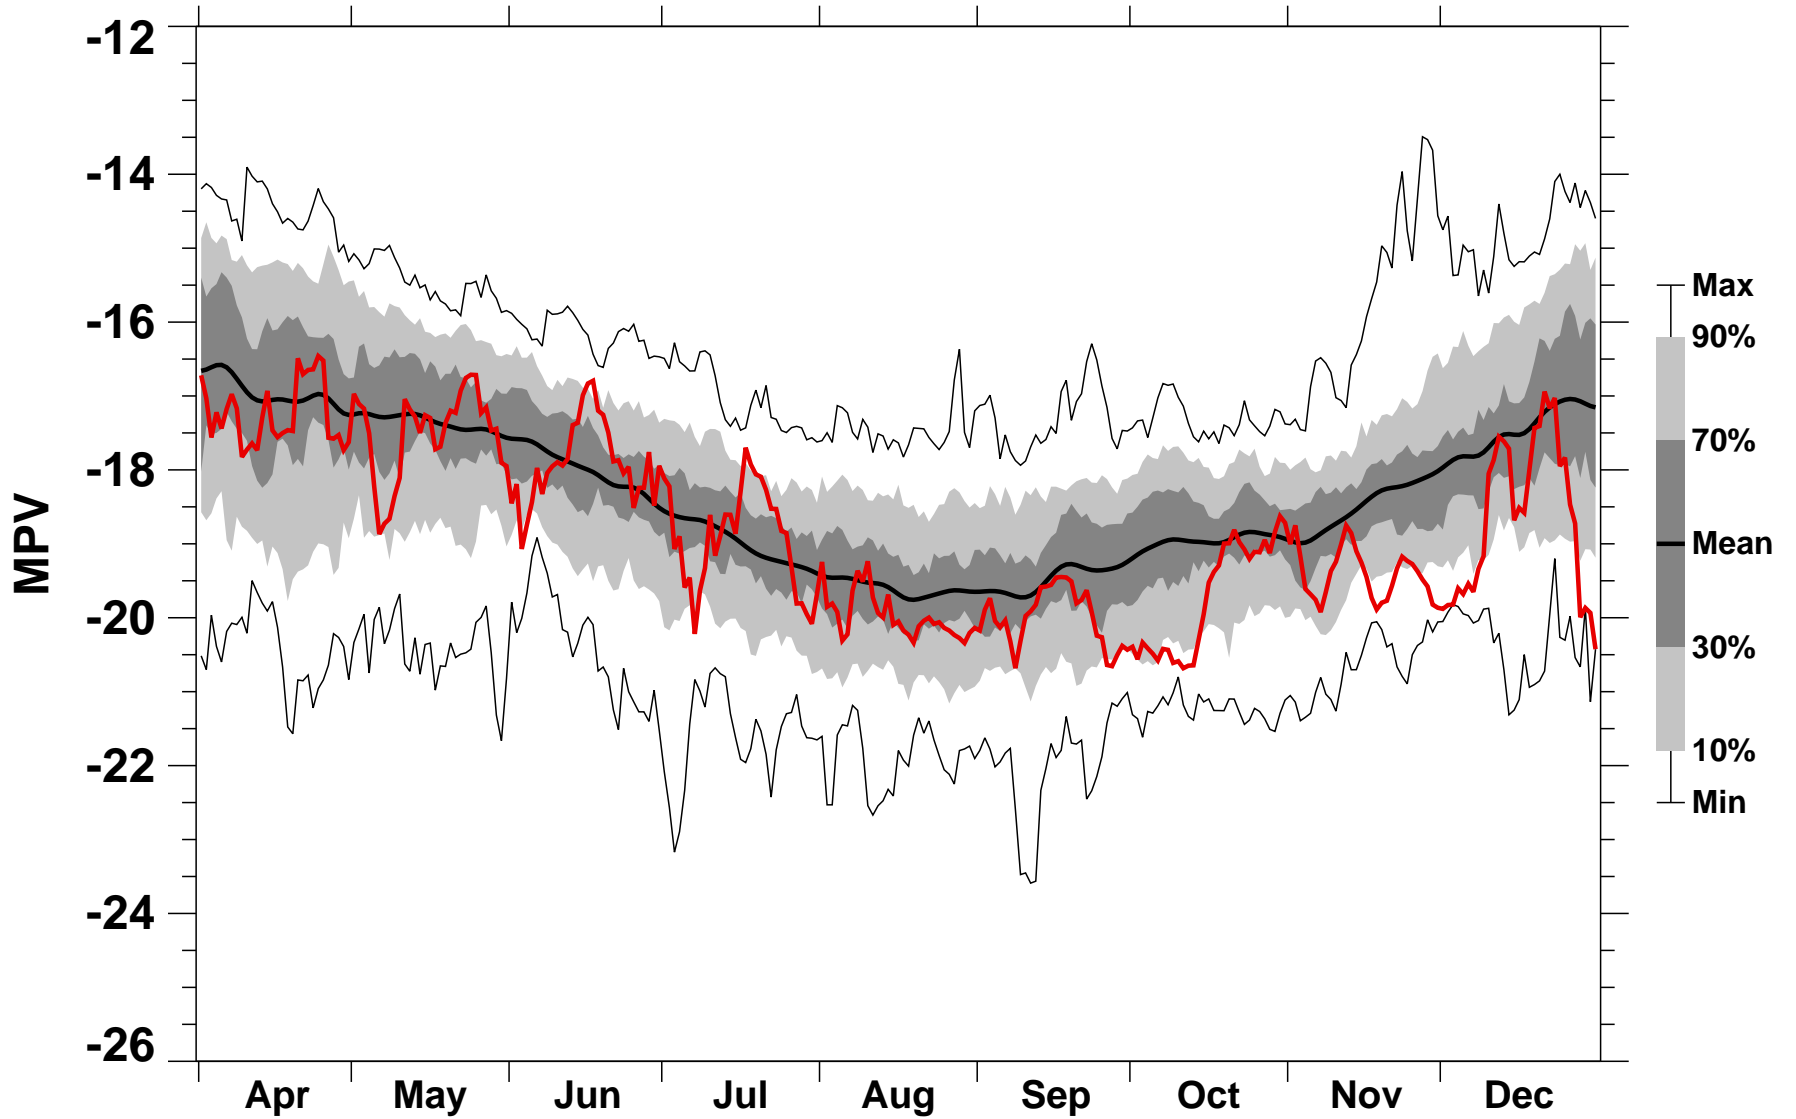

# SH Vortex Edge 360 K MERRA2

1979-2025

1983