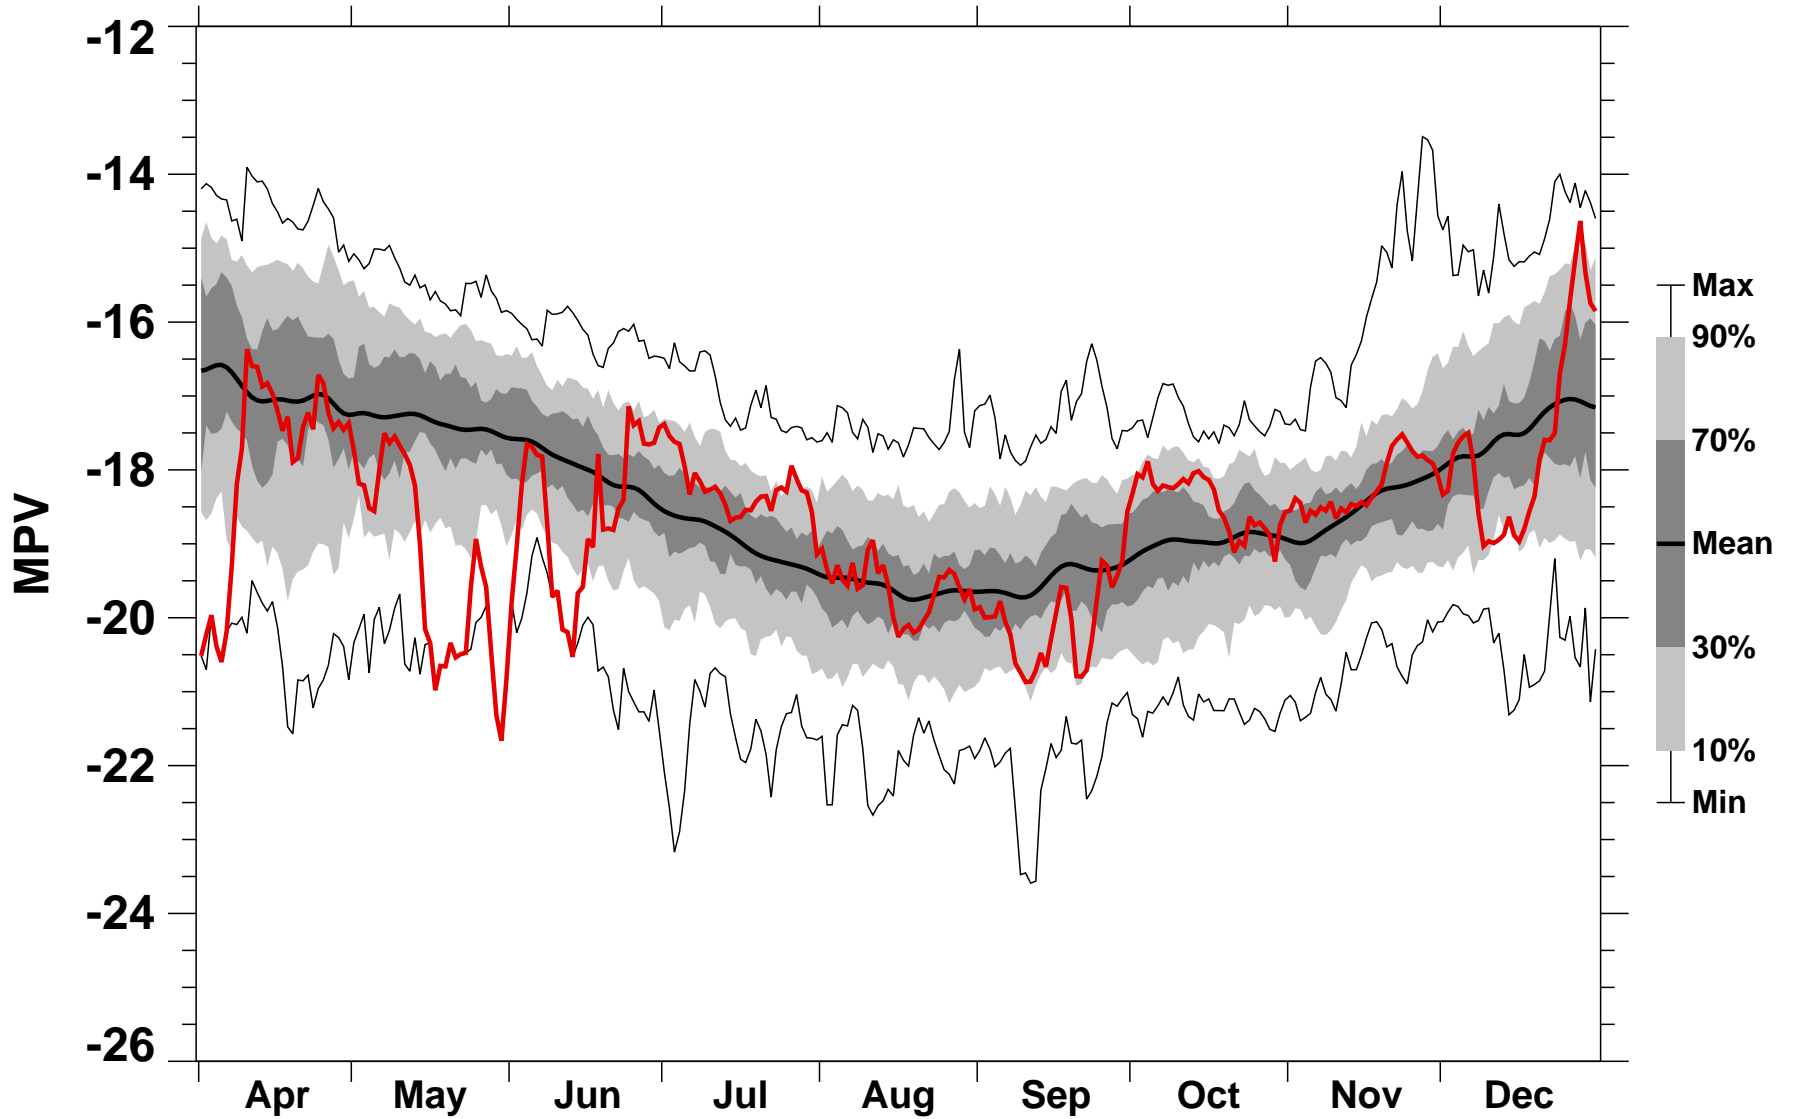

SH Vortex Edge 360 K MERRA2

1979–2025

1998