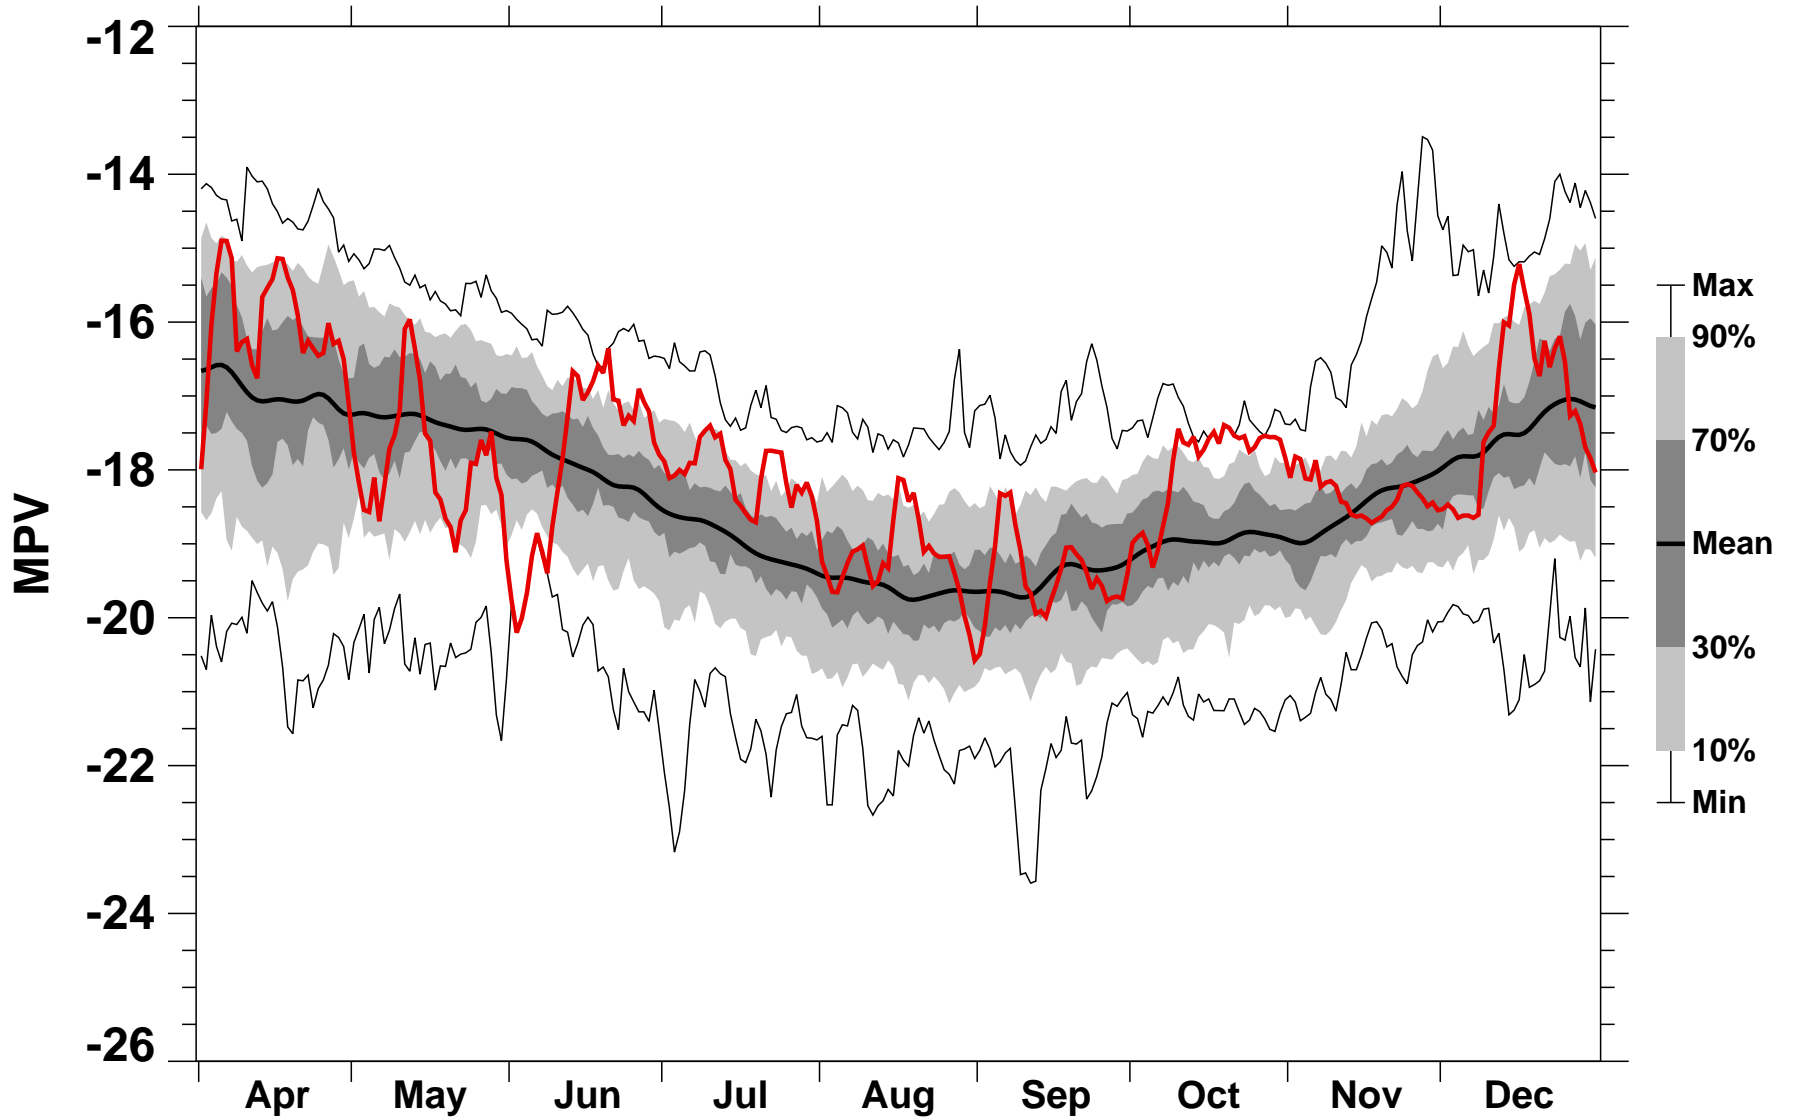

# SH Vortex Edge 360 K MERRA2

1979–2025

2002