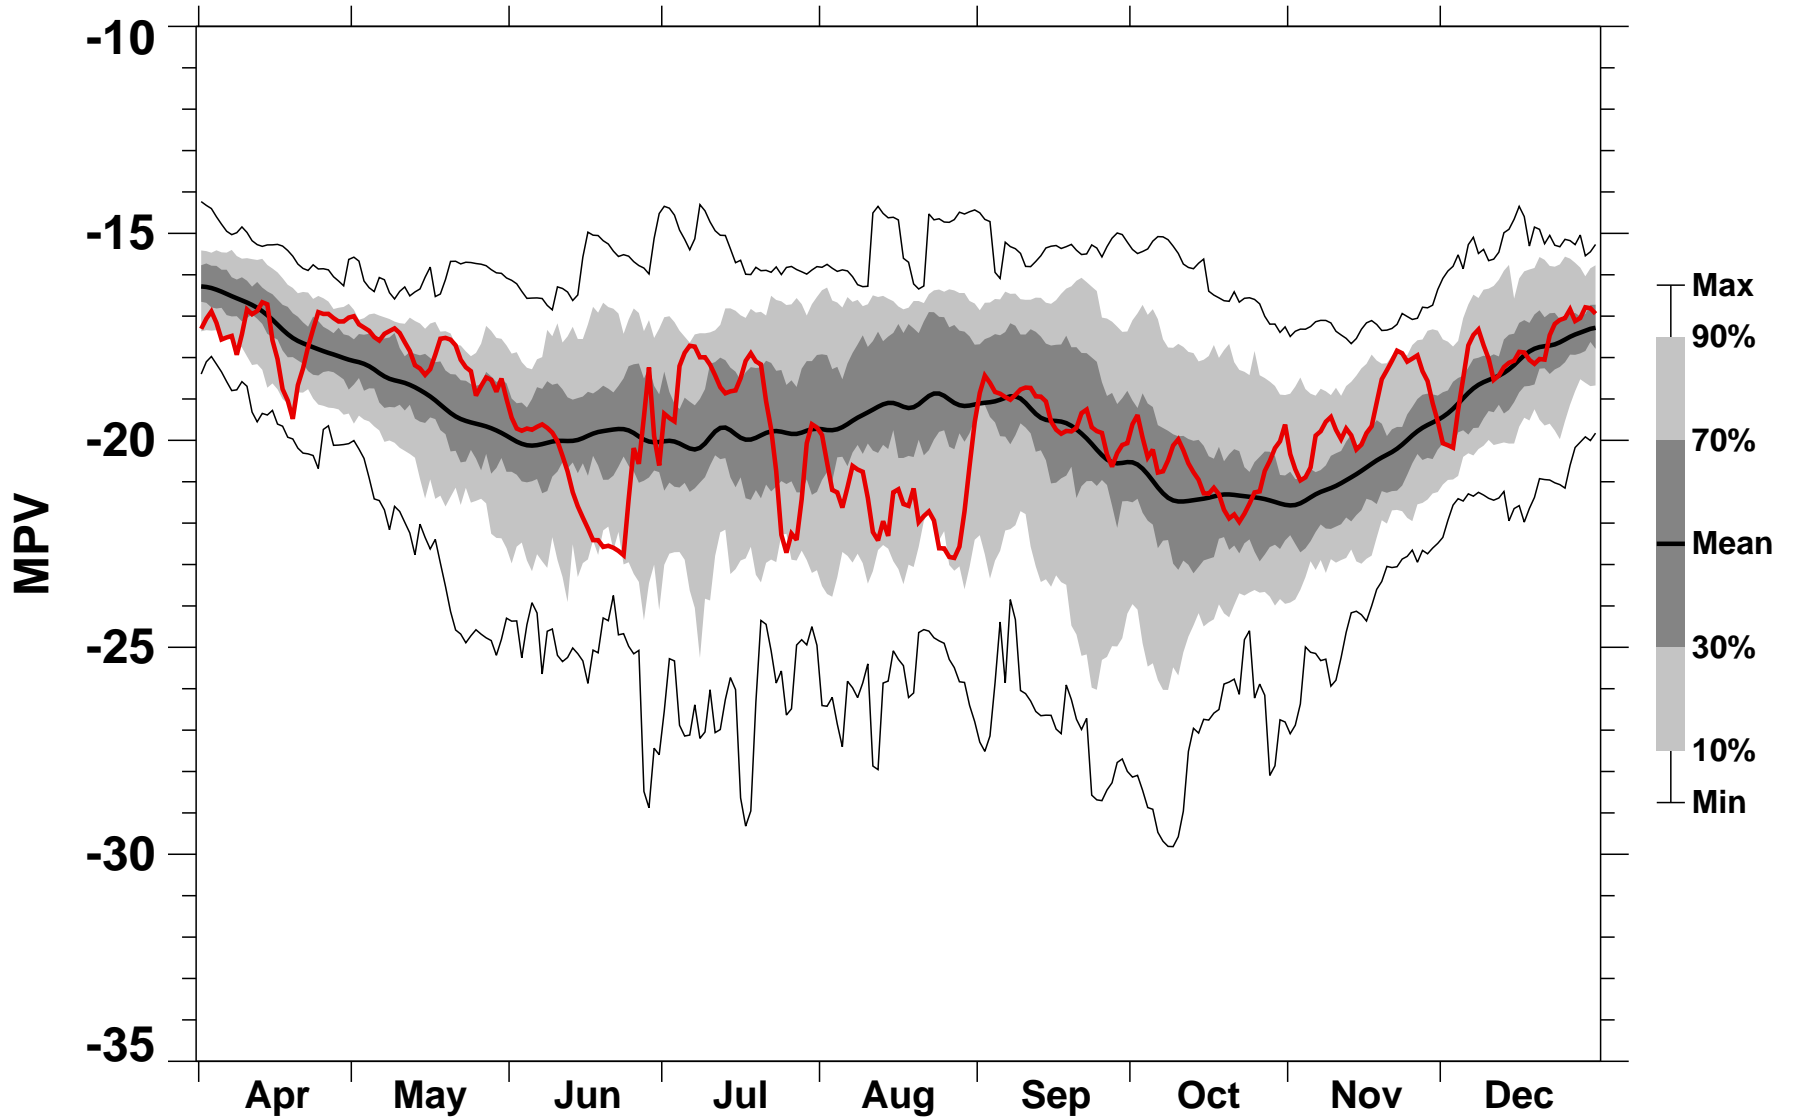

SH Vortex Edge 460 K MERRA2

1979-2025

1984