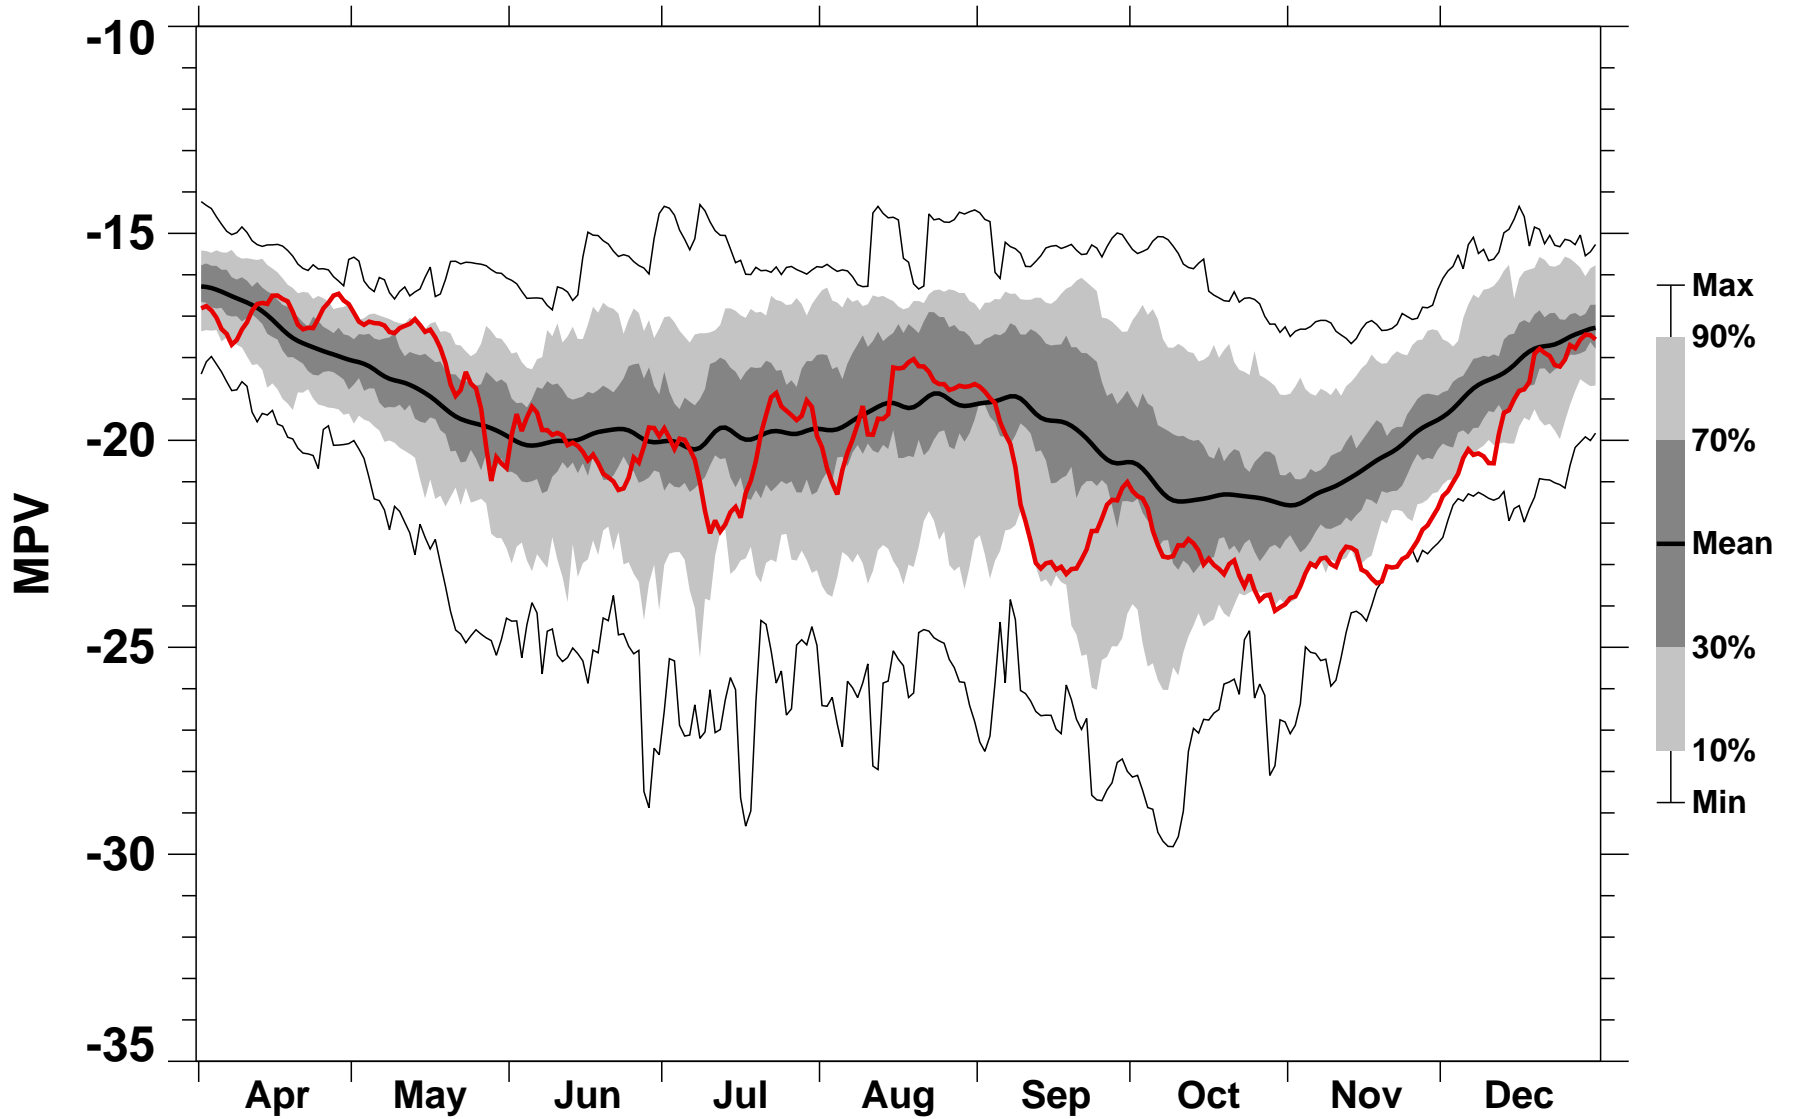

# SH Vortex Edge 460 K MERRA2

1979-2025

1996