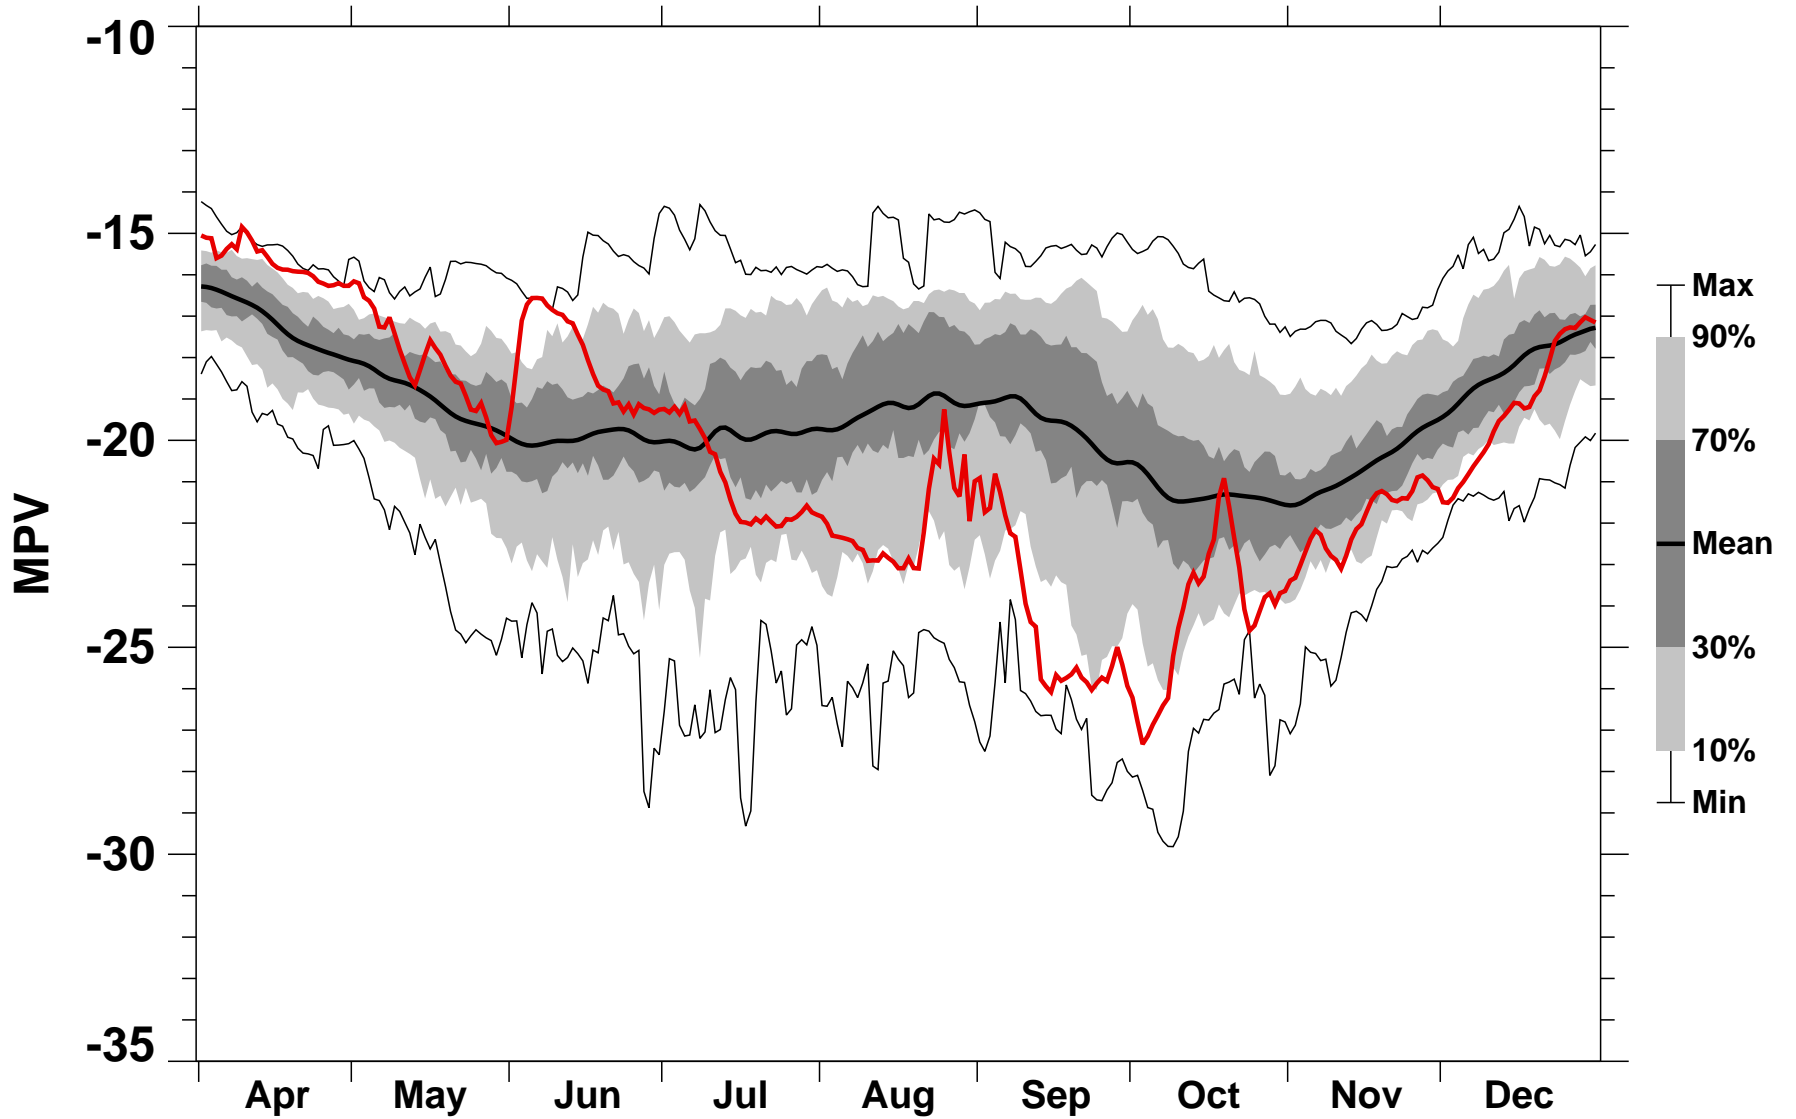

# SH Vortex Edge 460 K MERRA2

1979–2025

2008