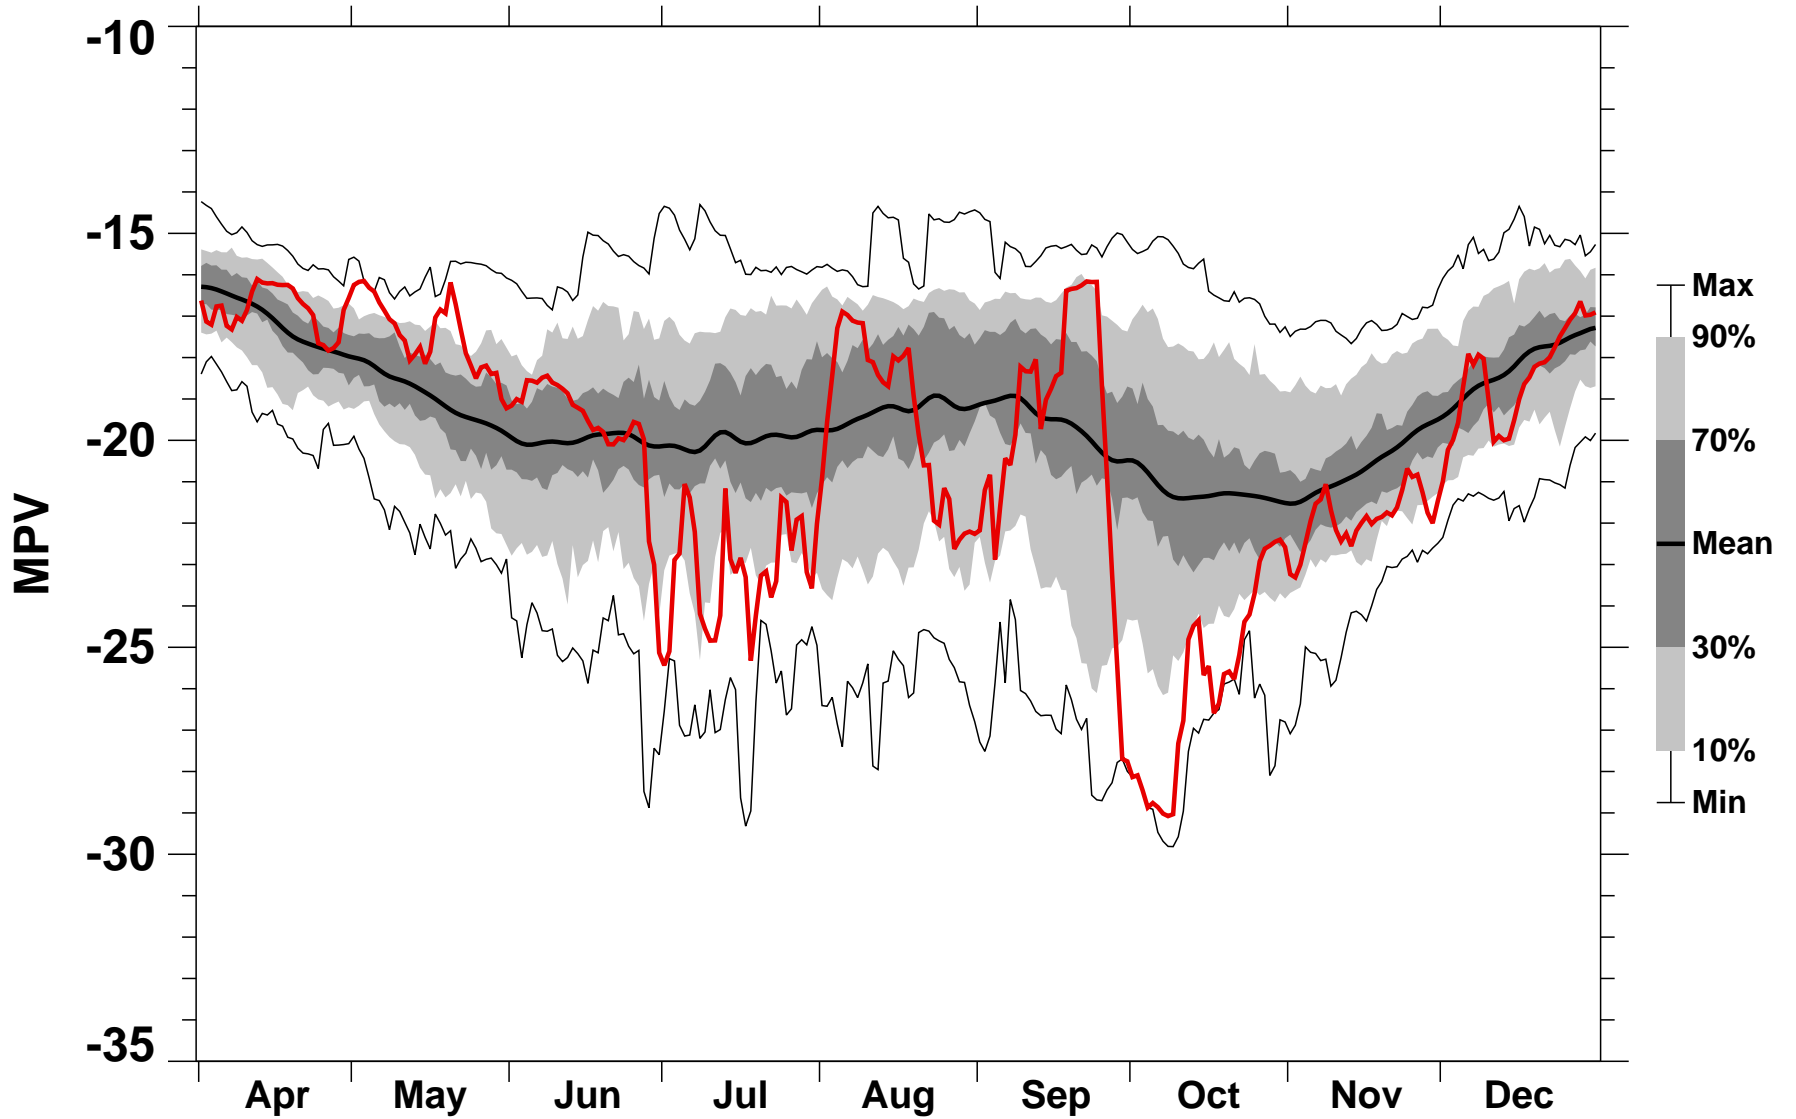

SH Vortex Edge 460 K MERRA2

1979–2023

2009