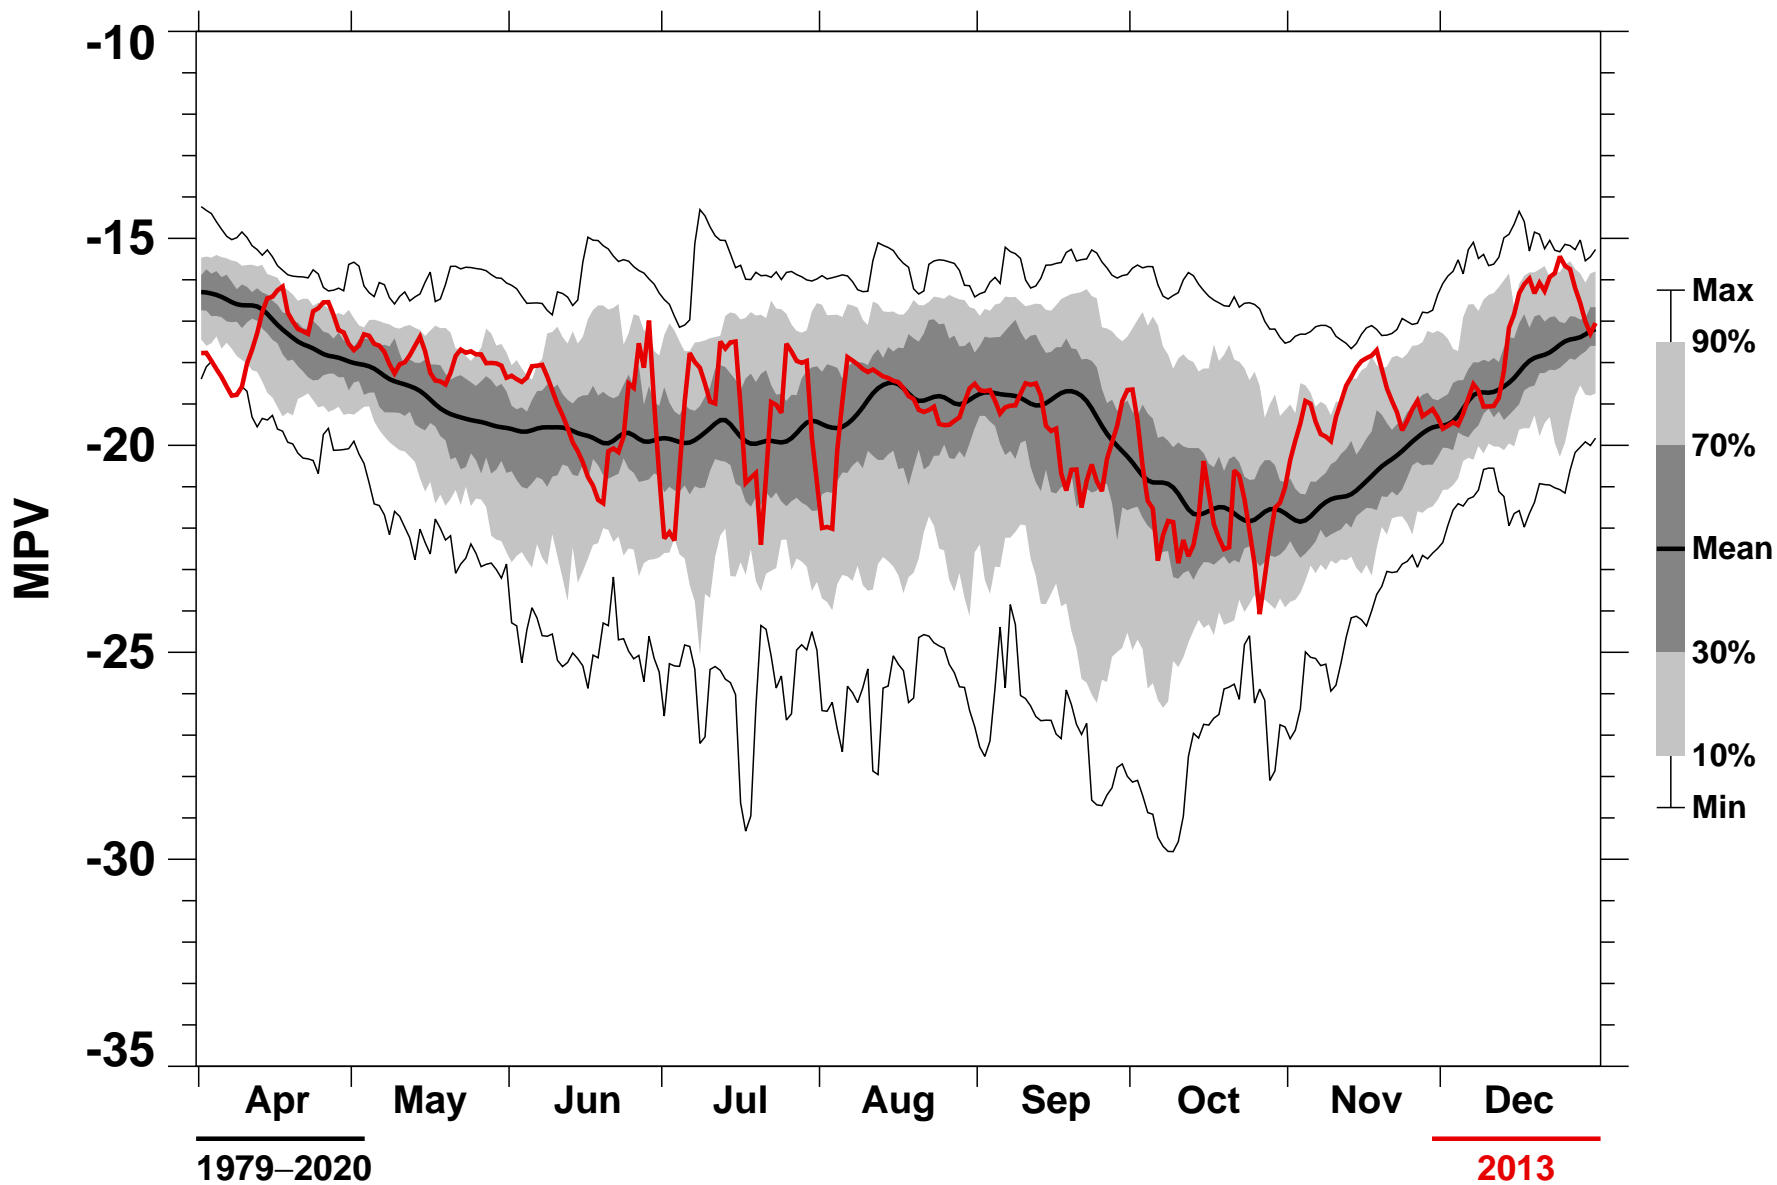

SH Vortex Edge 460 K MERRA2

1979–2020

2013