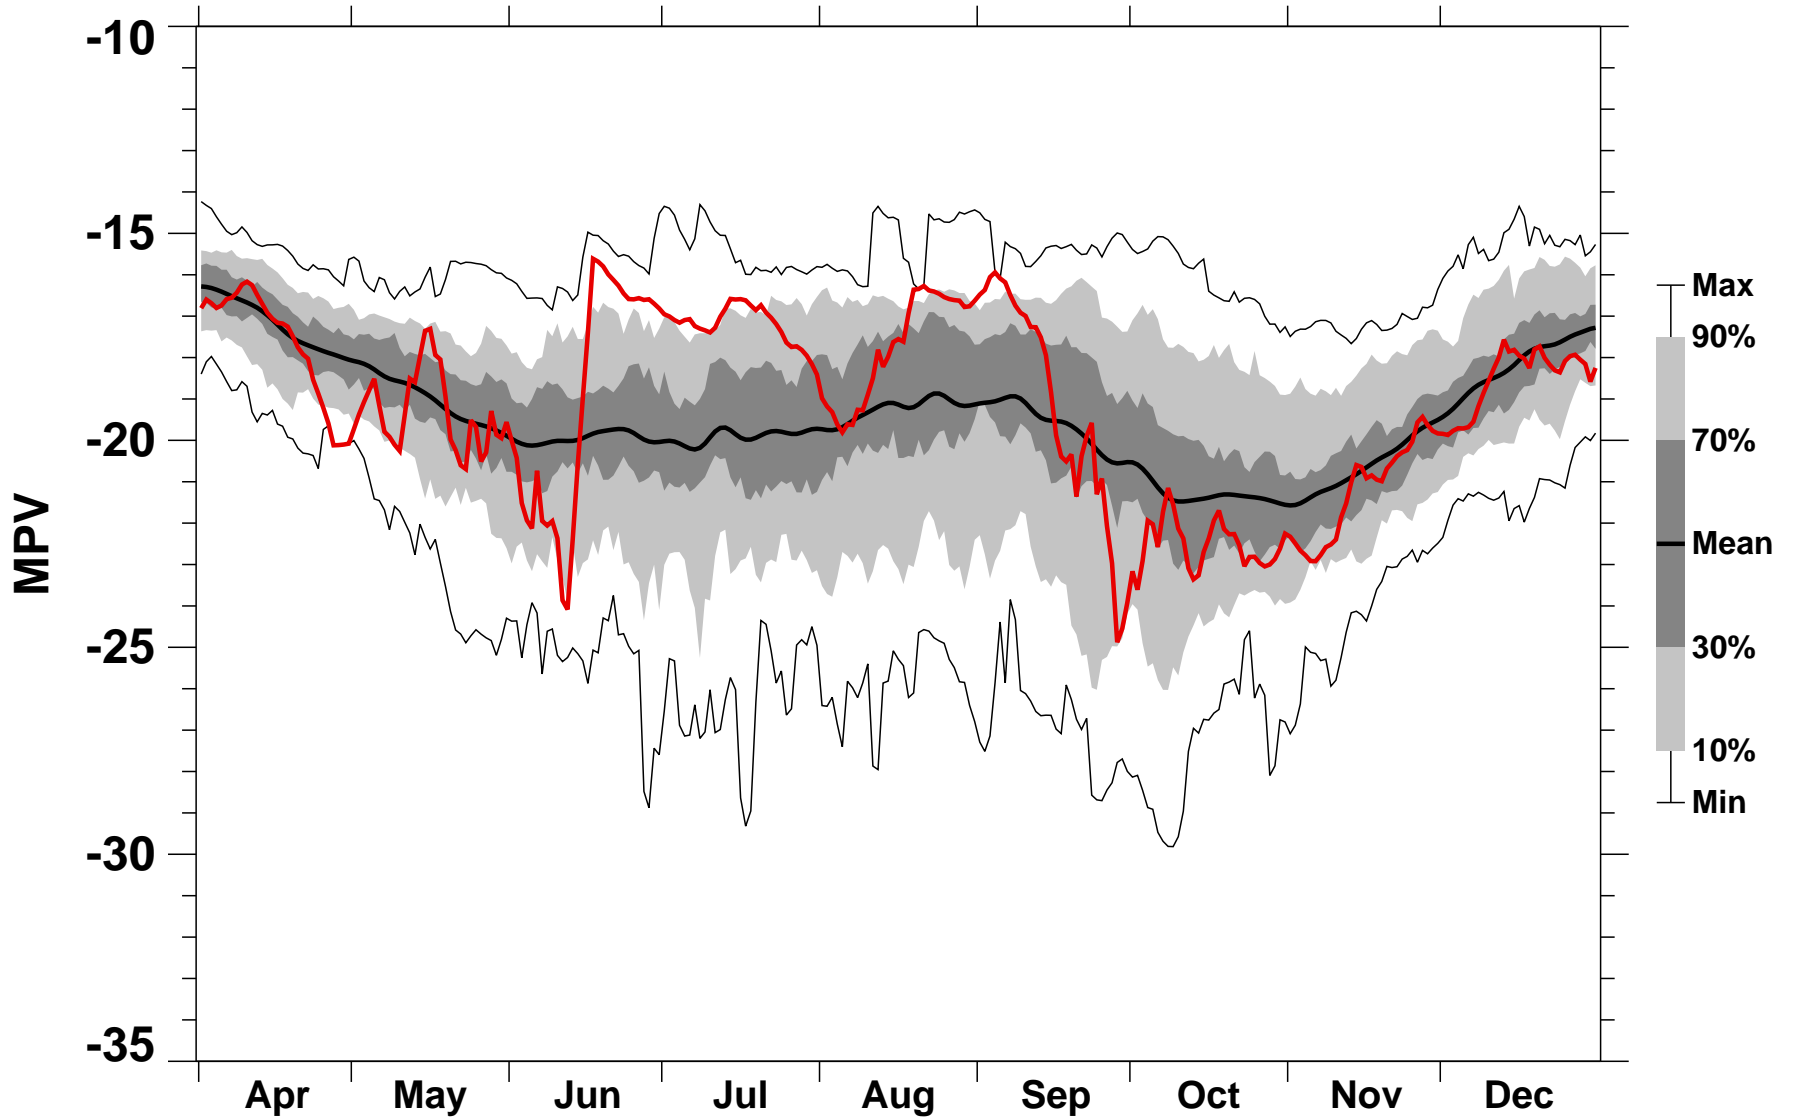

# SH Vortex Edge 460 K MERRA2

1979-2025

2014