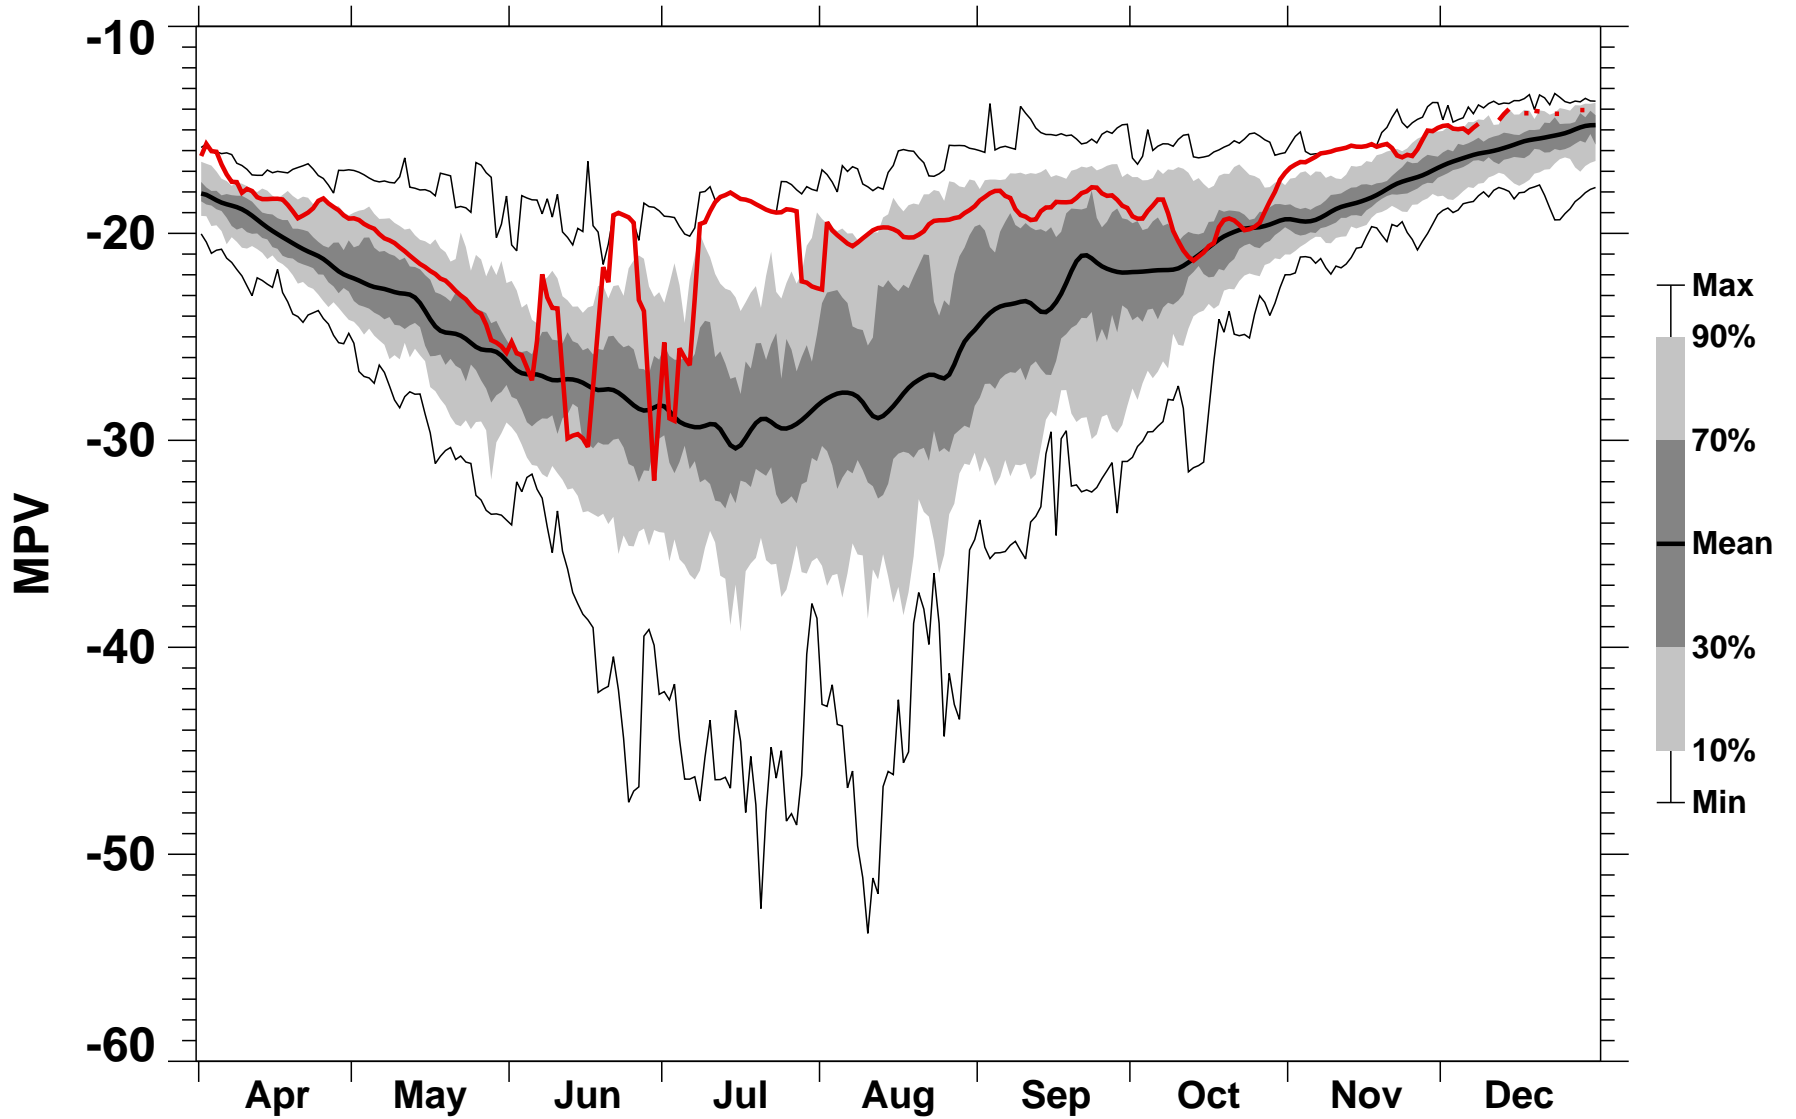

# SH Vortex Edge 600 K MERRA2

1979-2020

1979