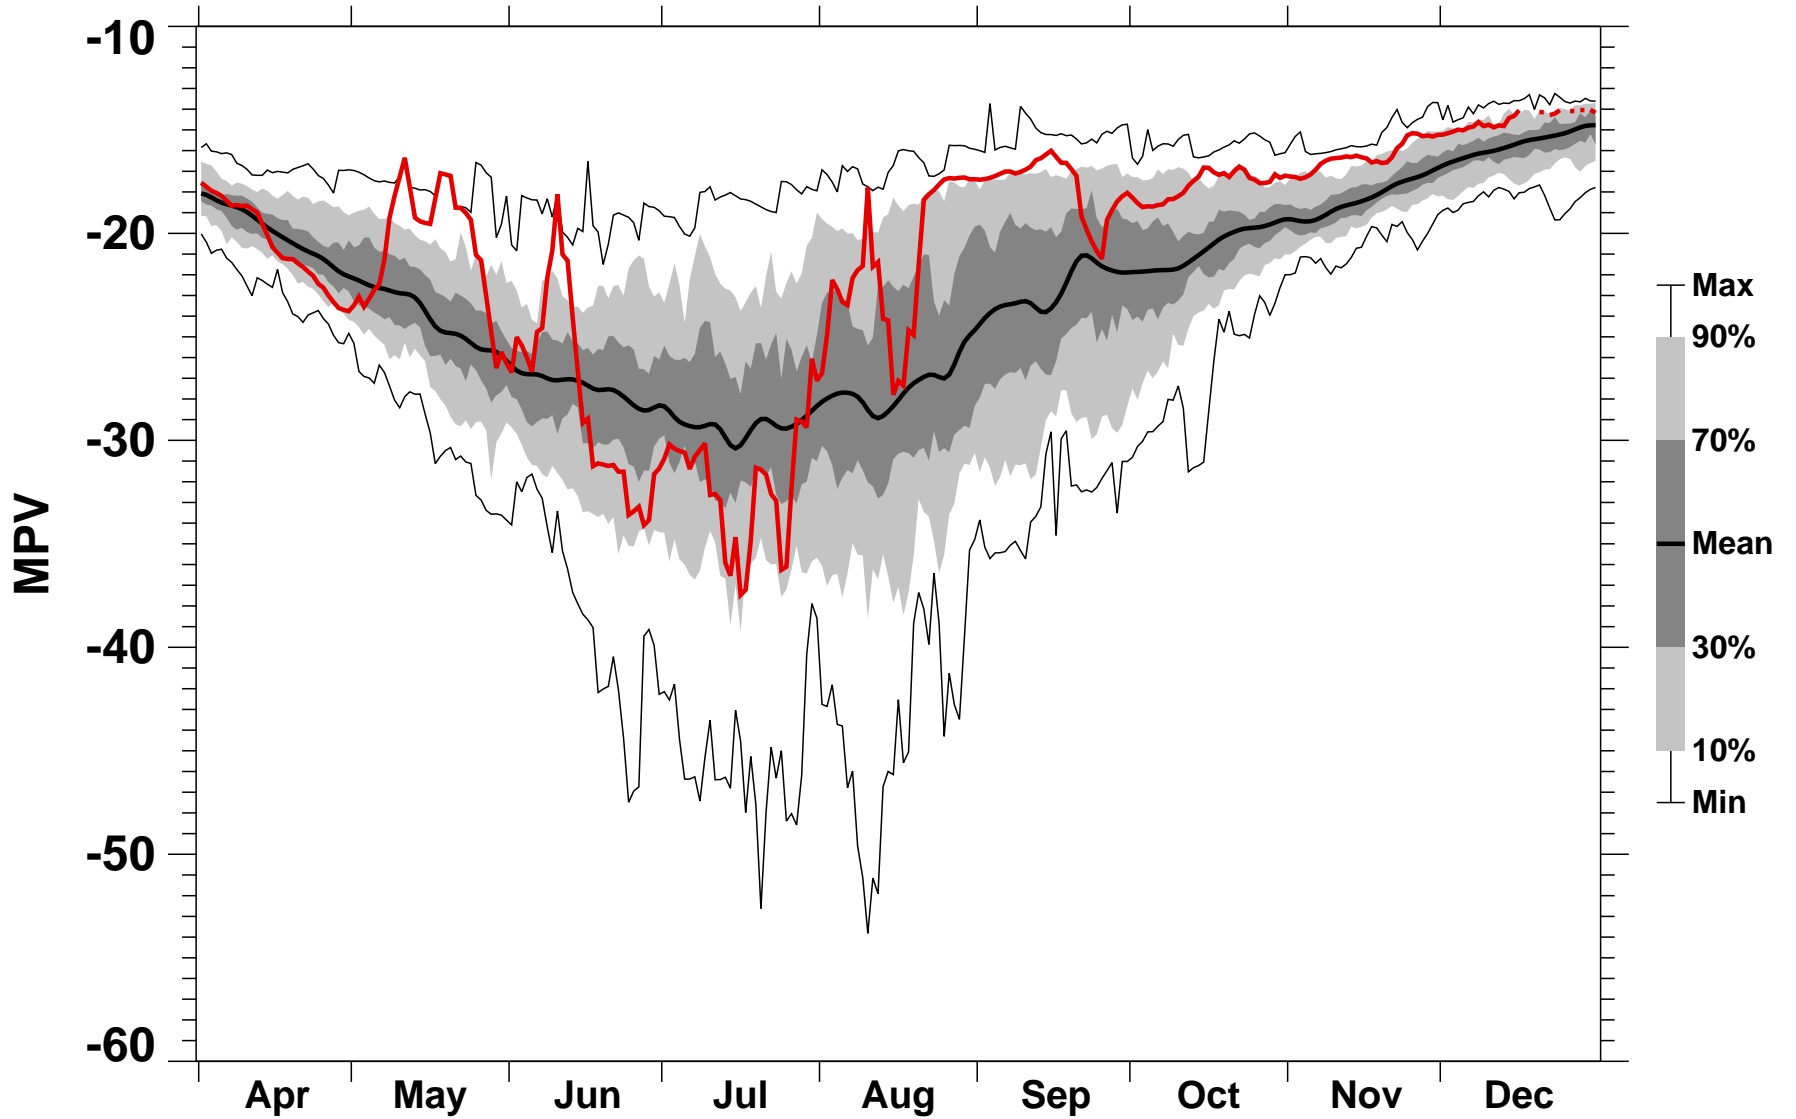

SH Vortex Edge 600 K MERRA2

1979-2020

1982