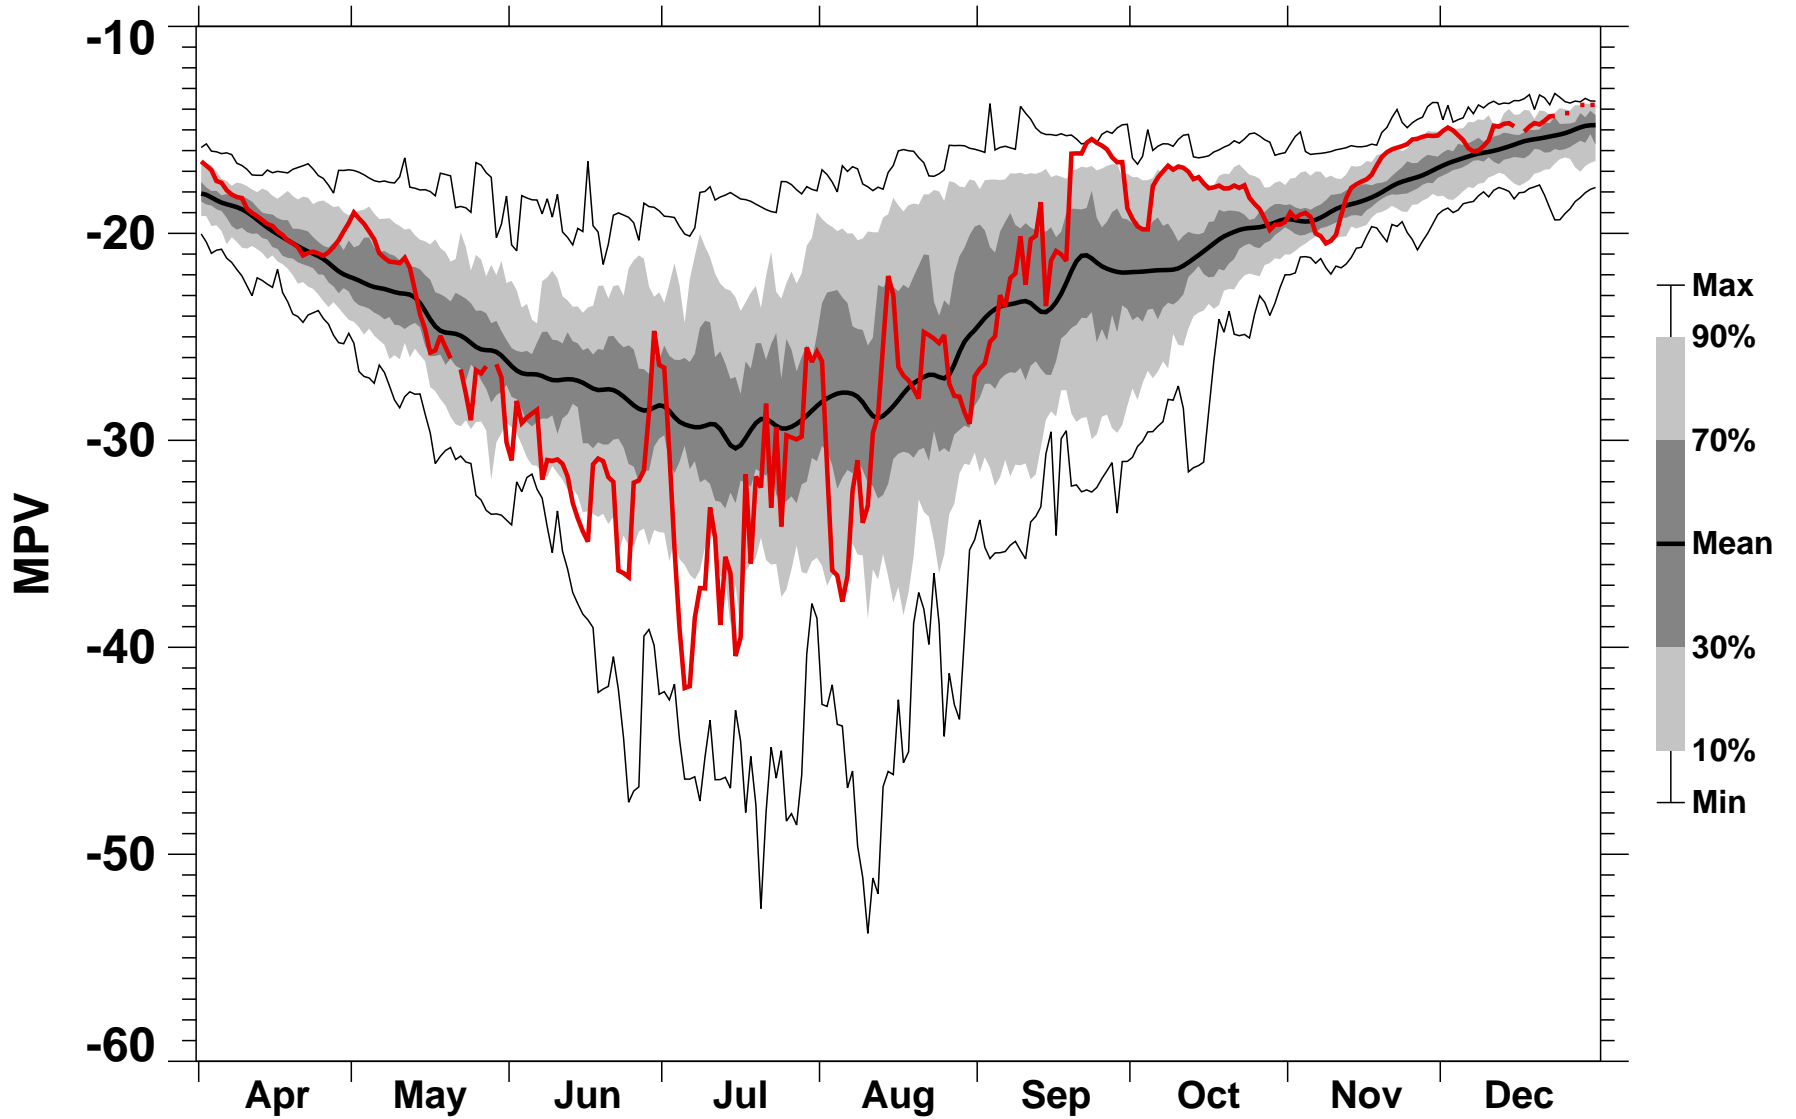

SH Vortex Edge 600 K MERRA2

1979-2020

1983