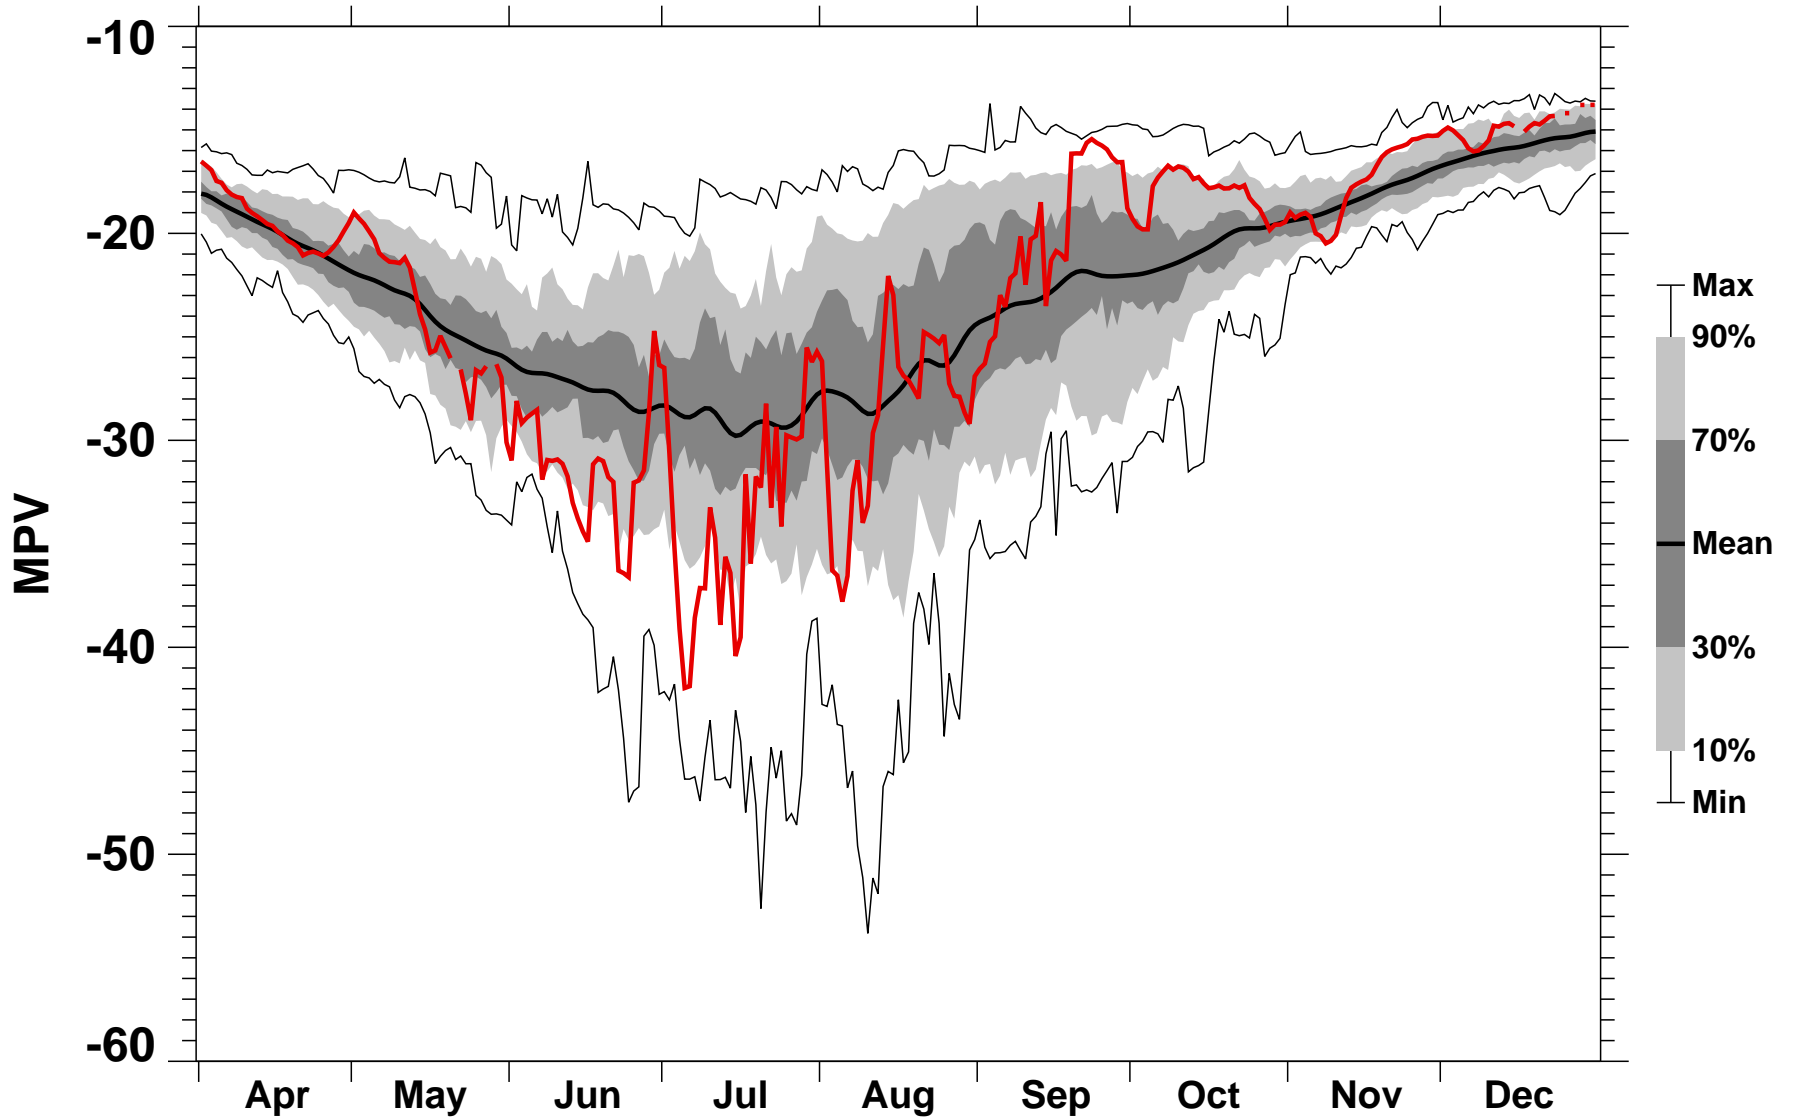

SH Vortex Edge 600 K MERRA2

1979-2025

1983