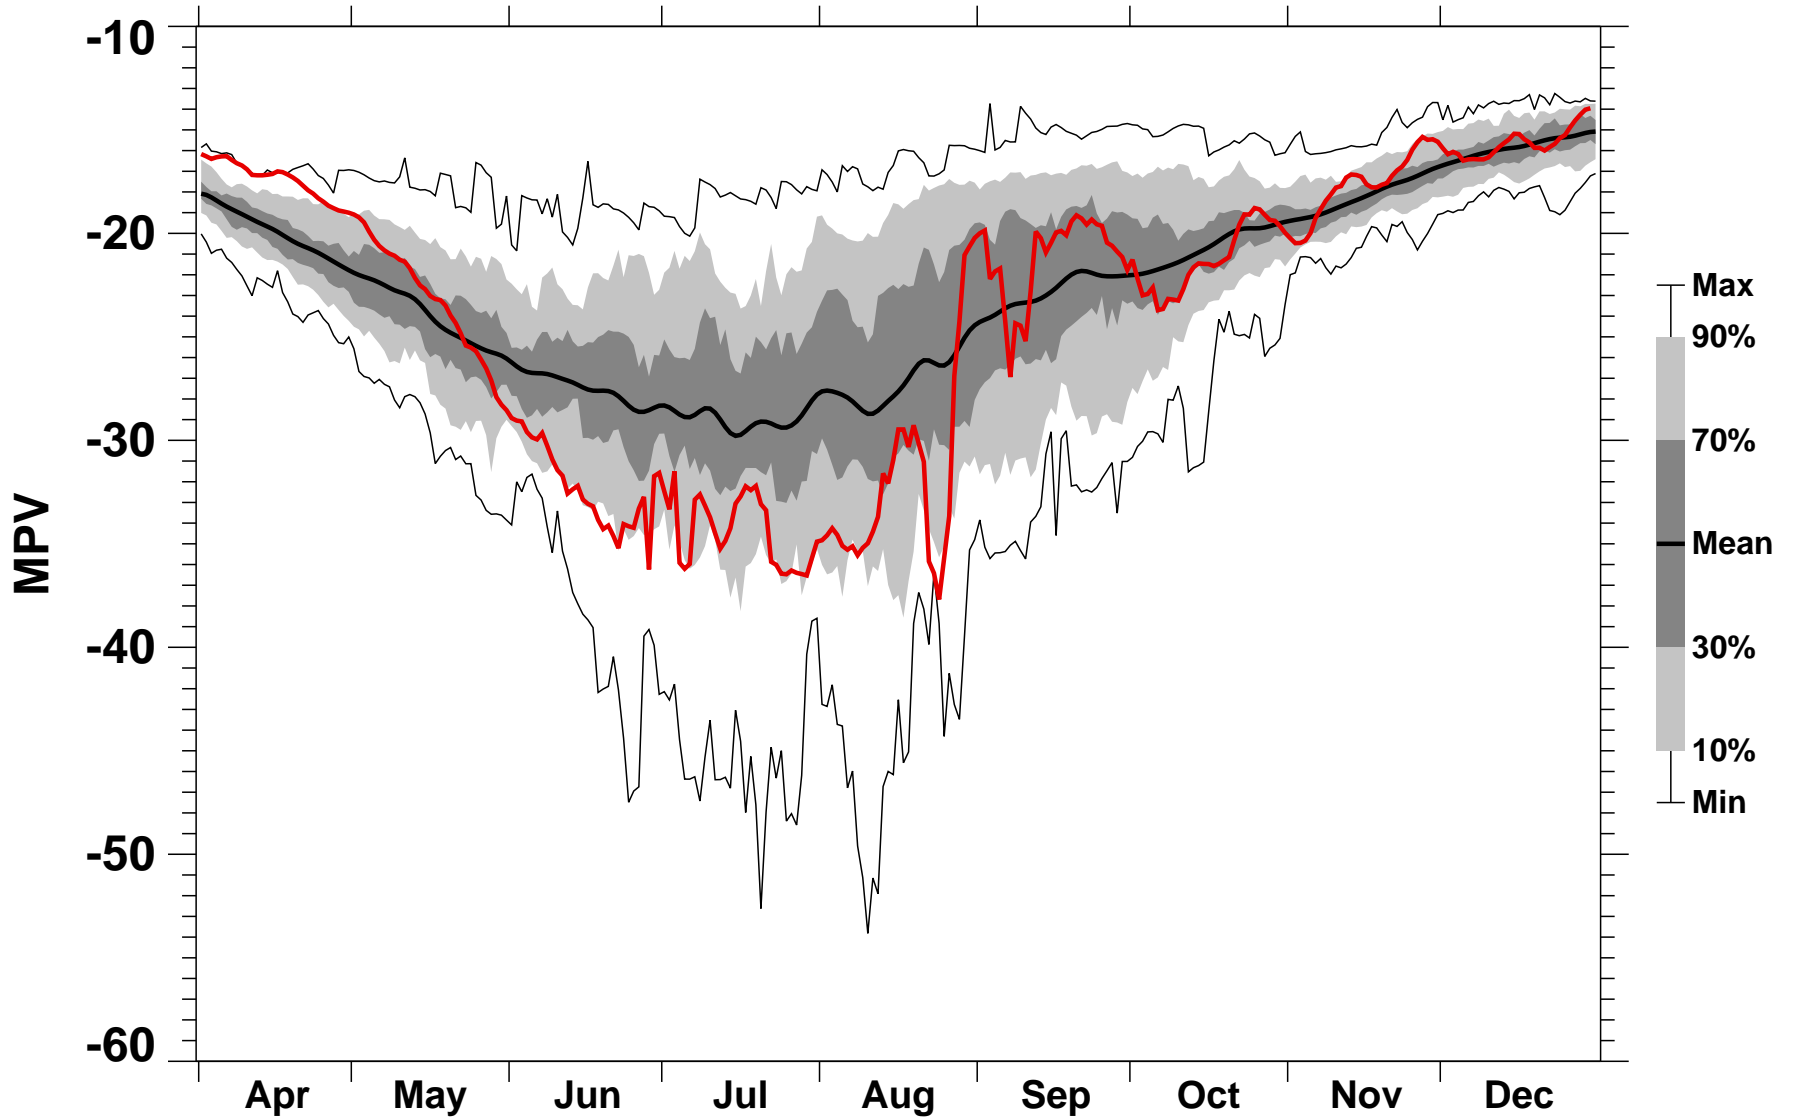

SH Vortex Edge 600 K MERRA2

1979-2025

1984