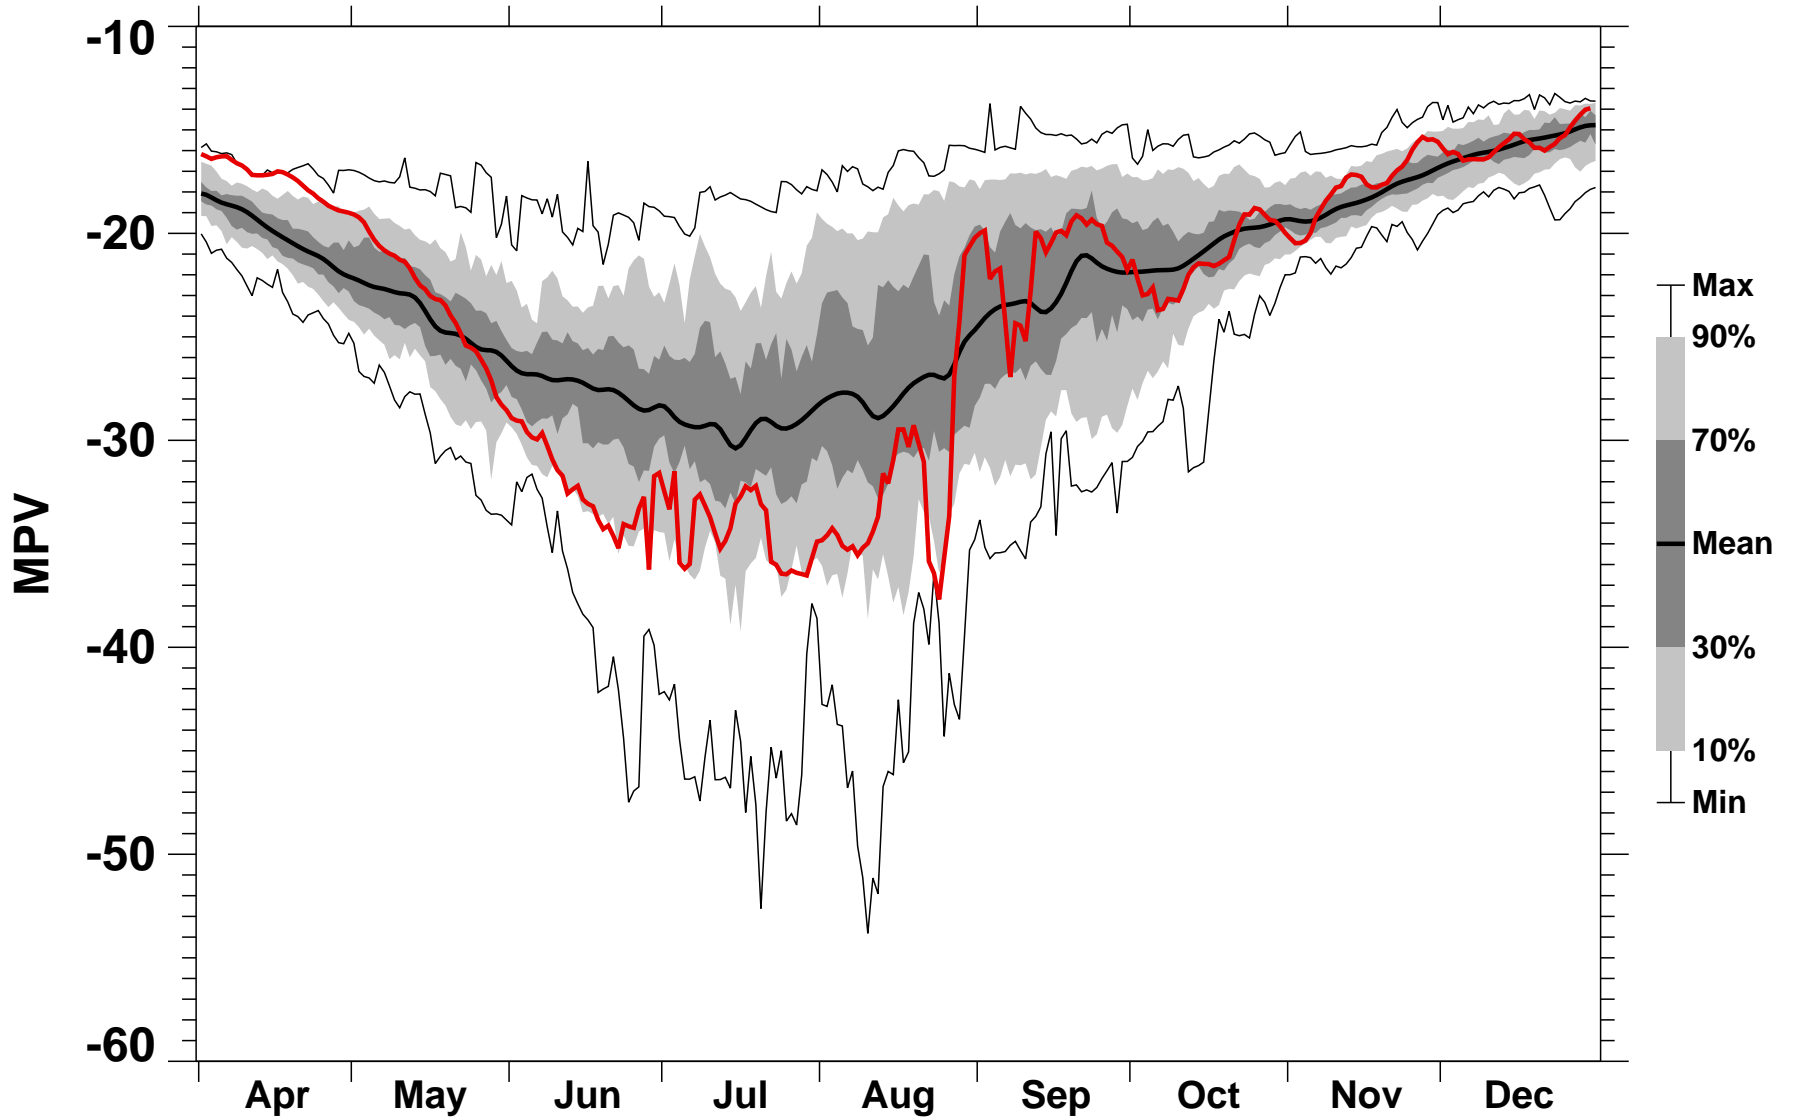

SH Vortex Edge 600 K MERRA2

1979-2020

1984