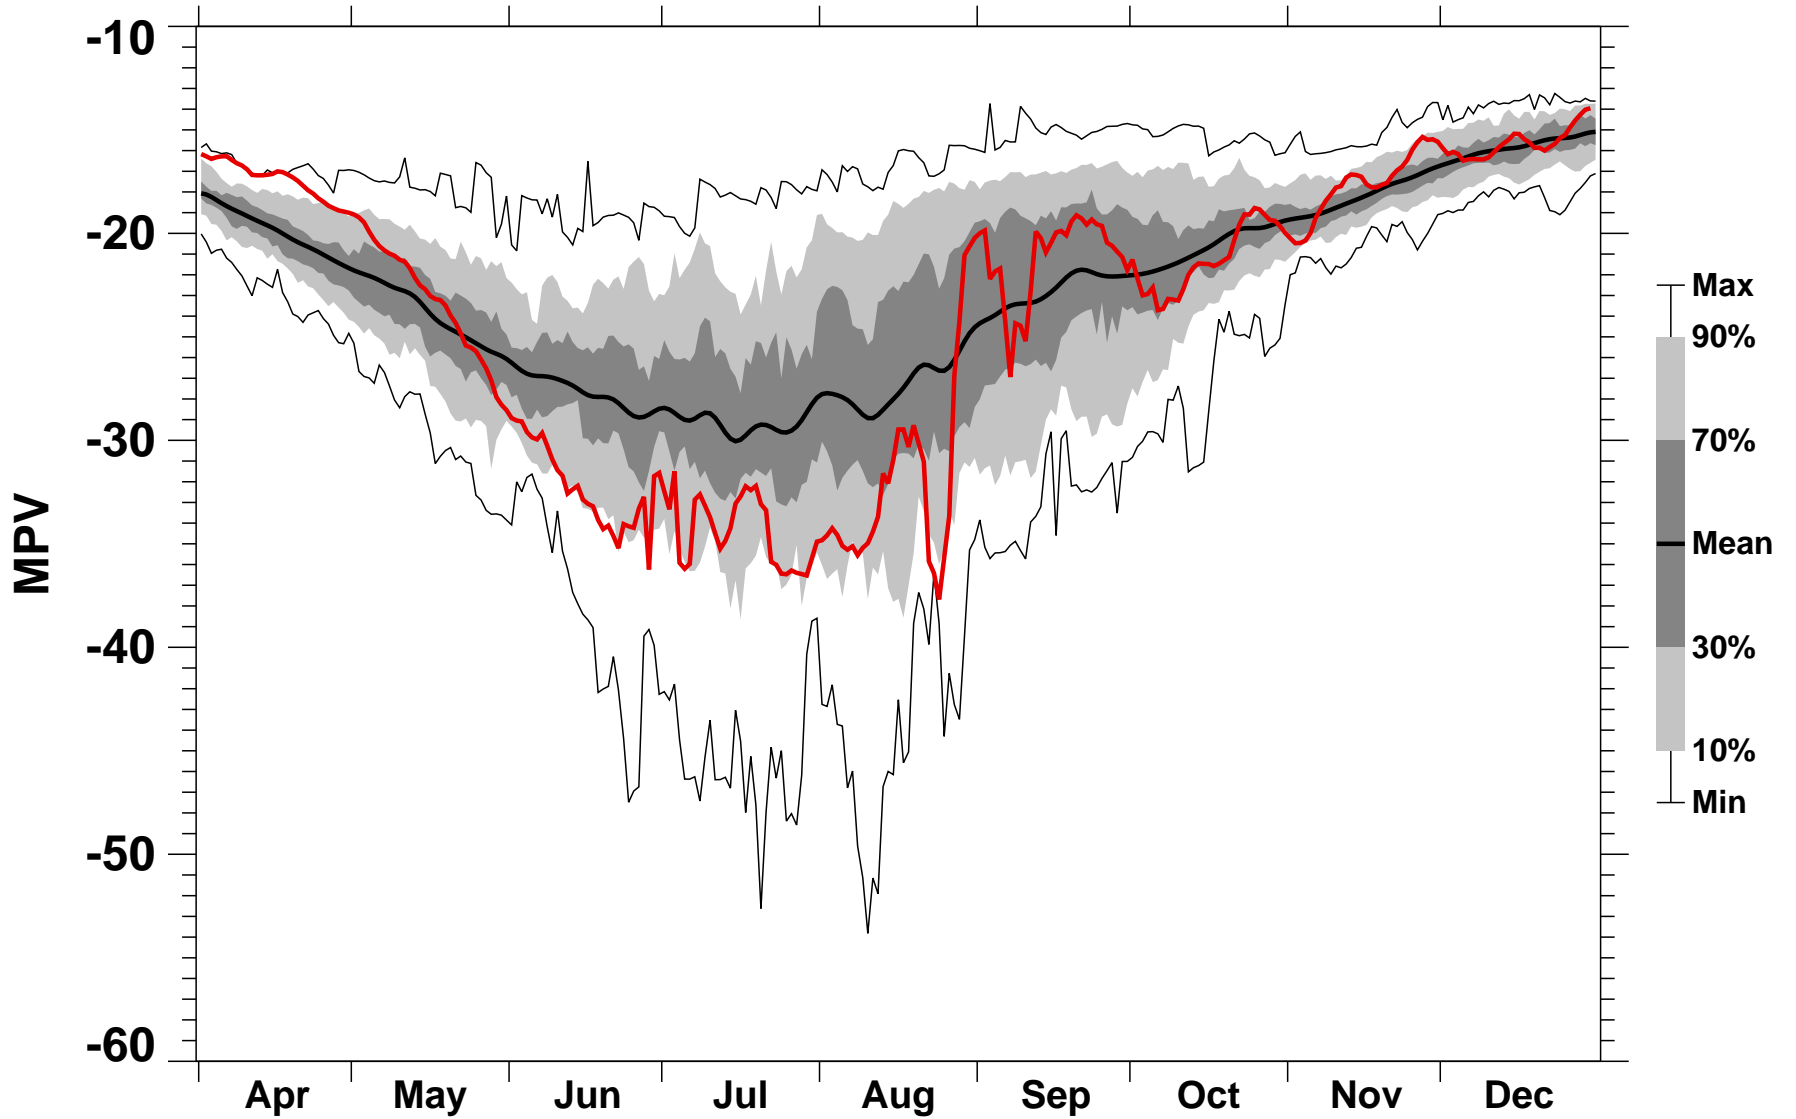

# SH Vortex Edge 600 K MERRA2

1979-2023

1984