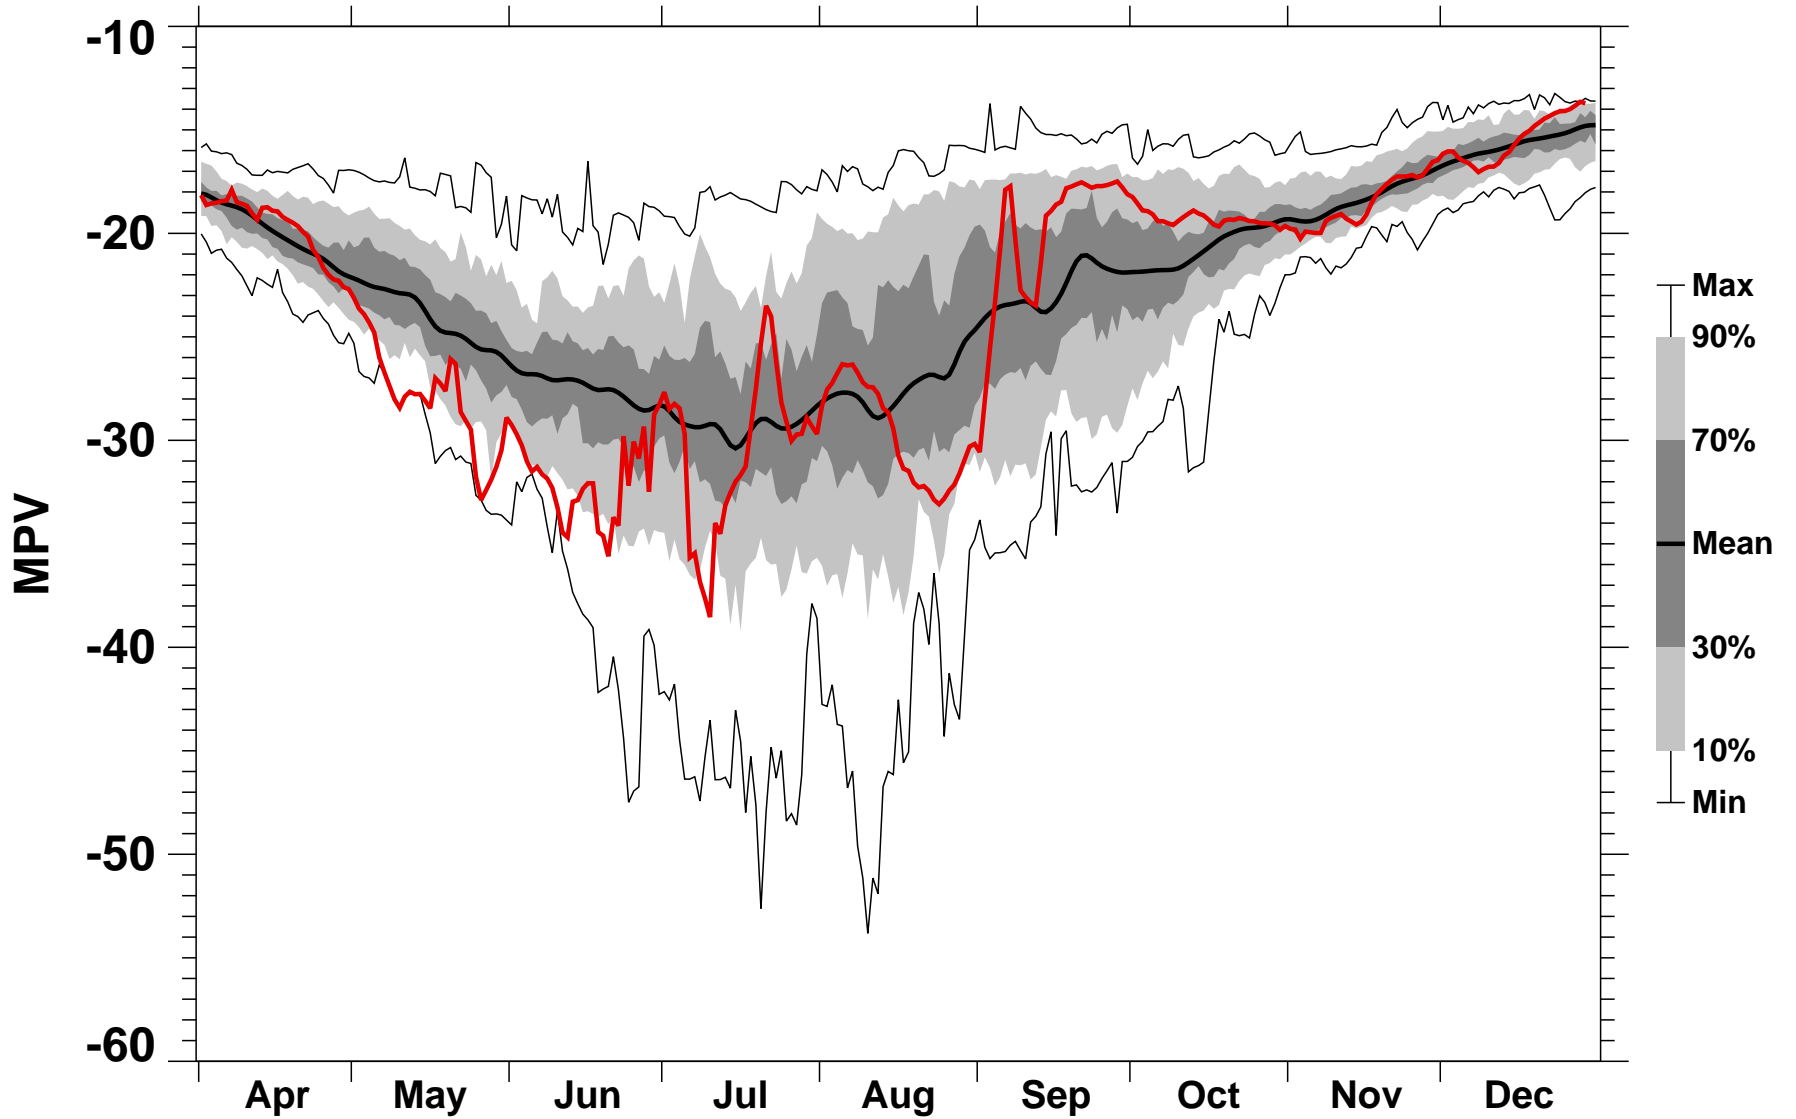

SH Vortex Edge 600 K MERRA2

1979-2020

1985