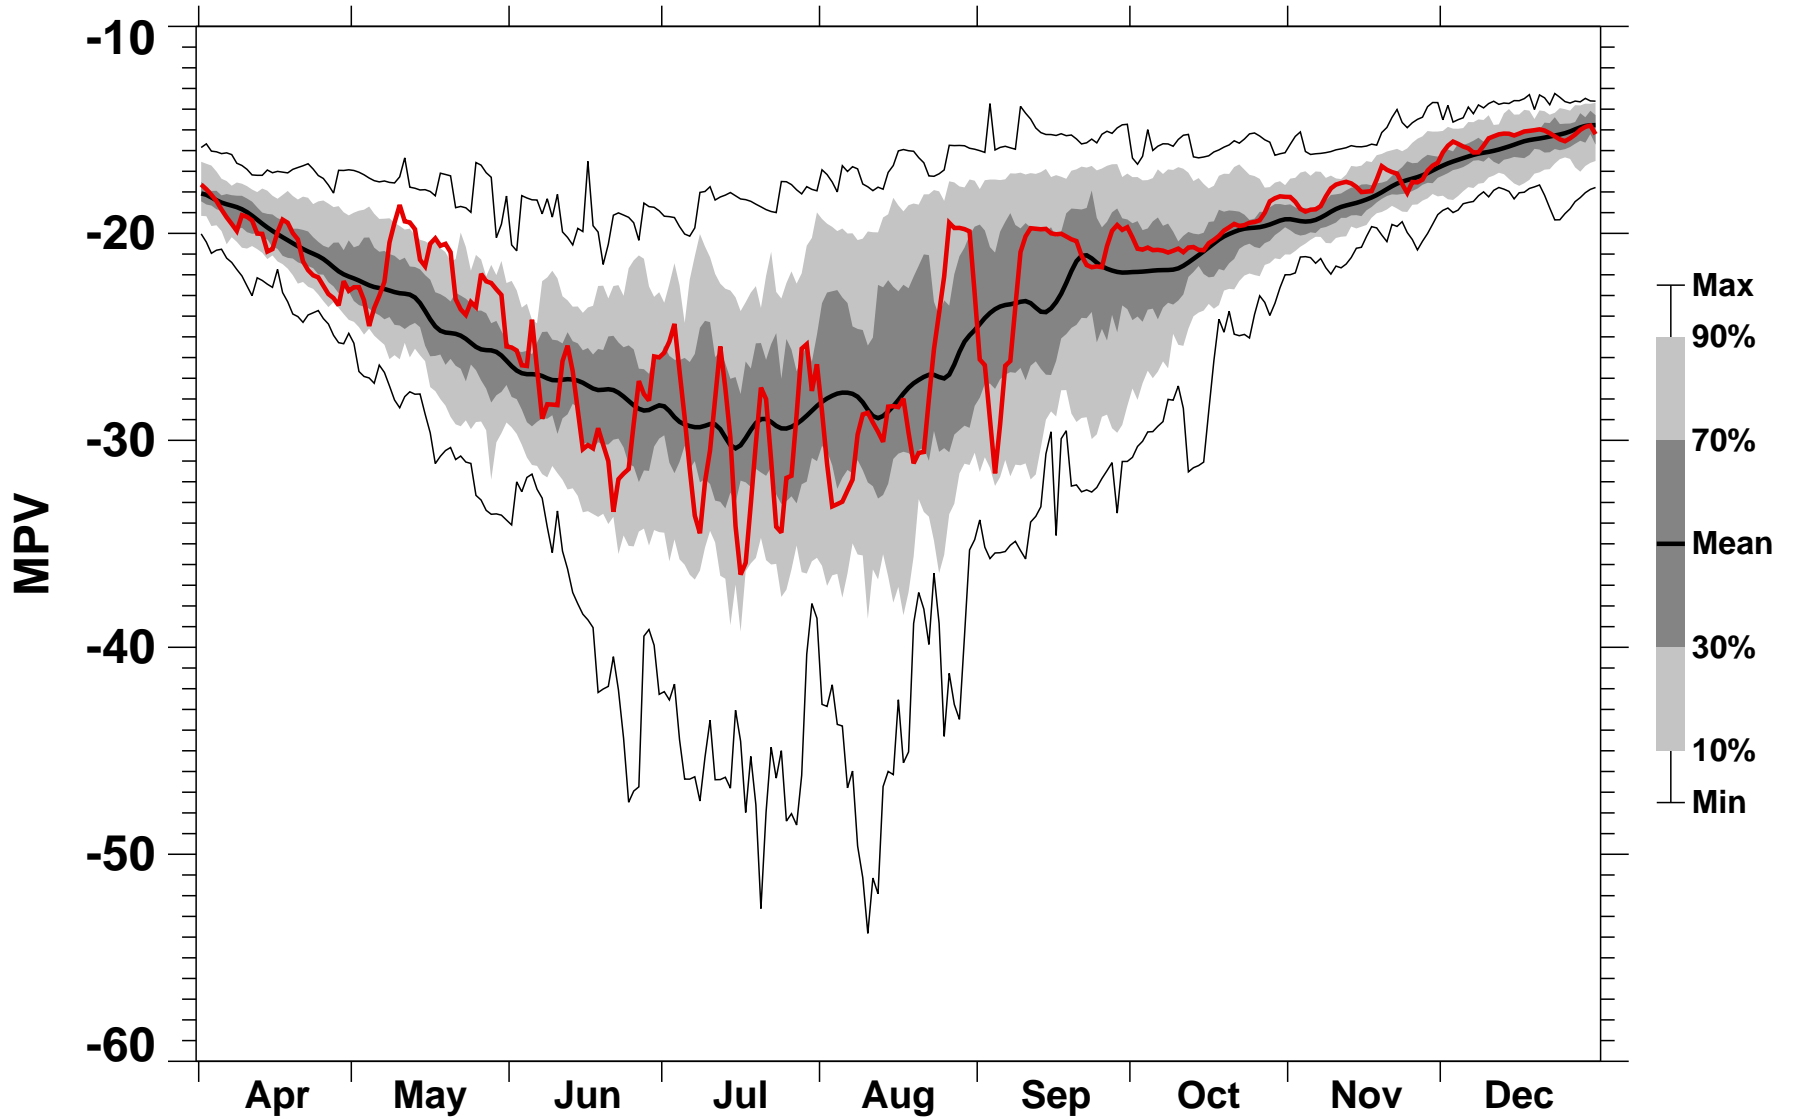

SH Vortex Edge 600 K MERRA2

1979-2020

1986