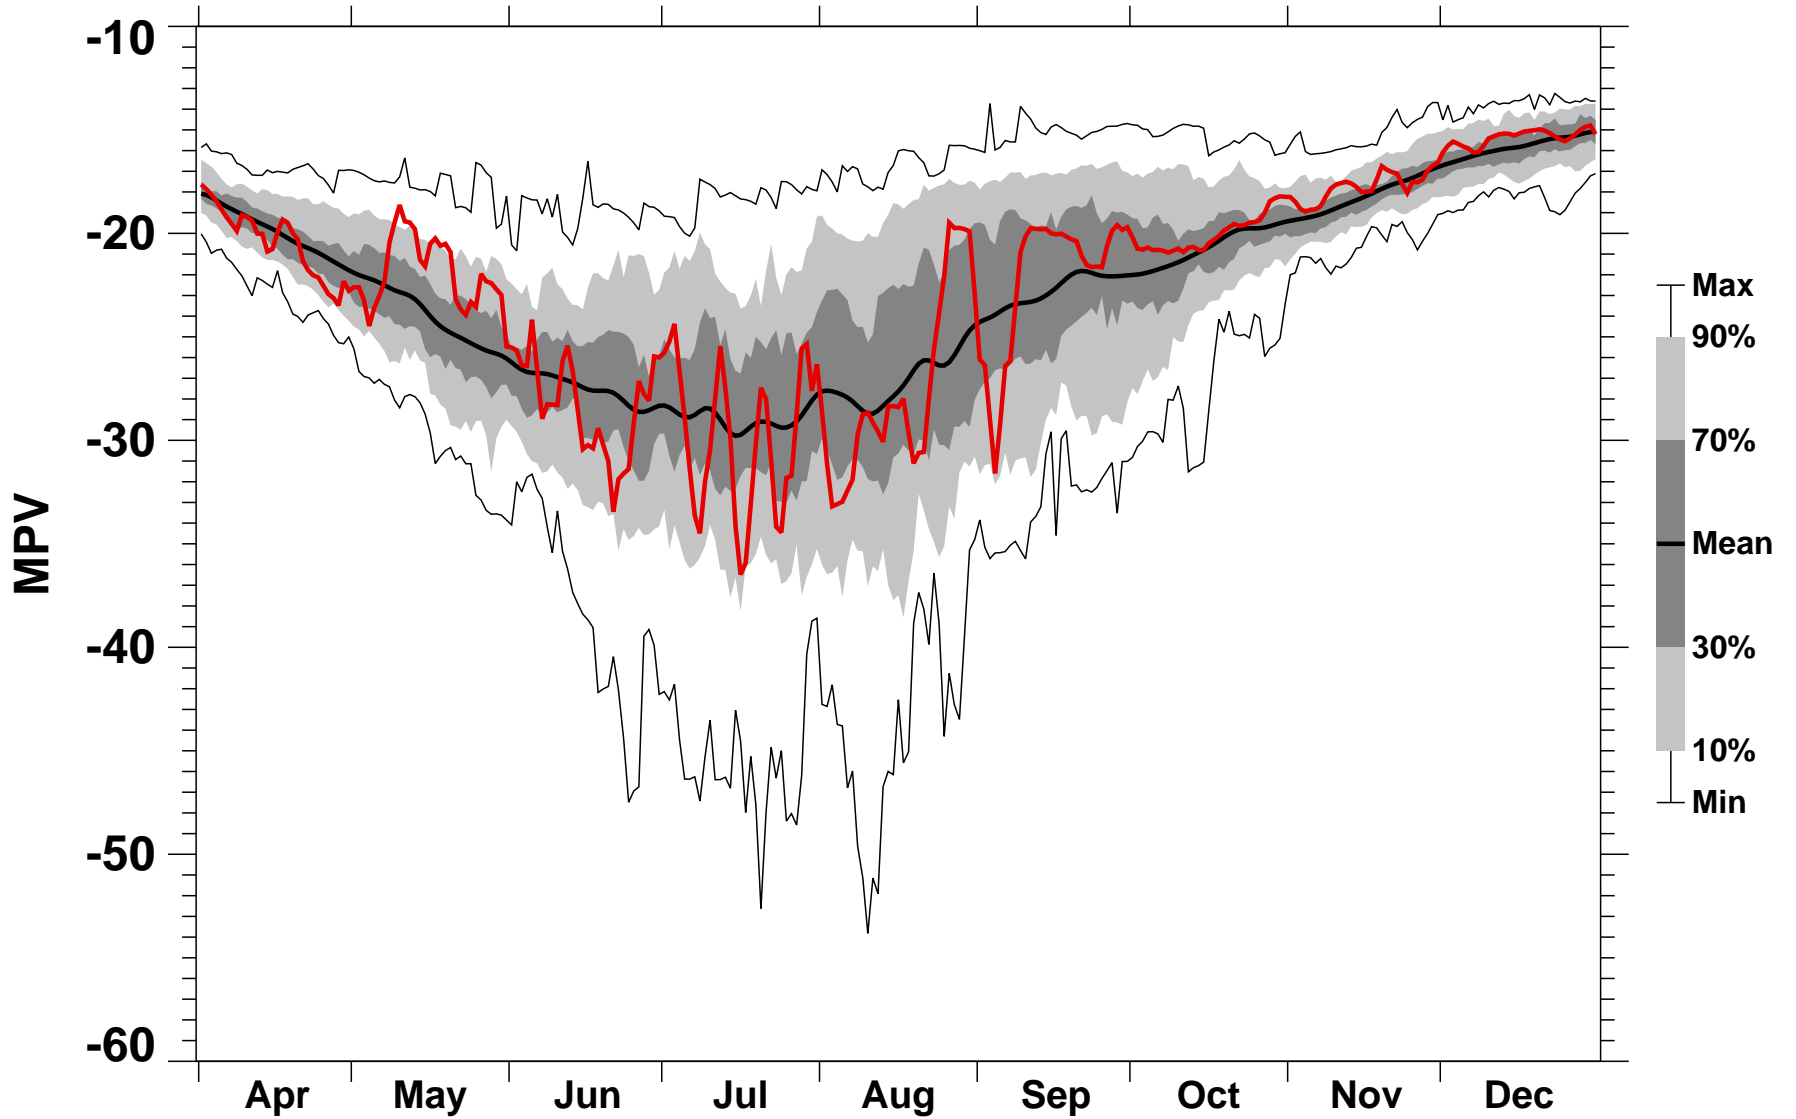

SH Vortex Edge 600 K MERRA2

1979-2025

1986