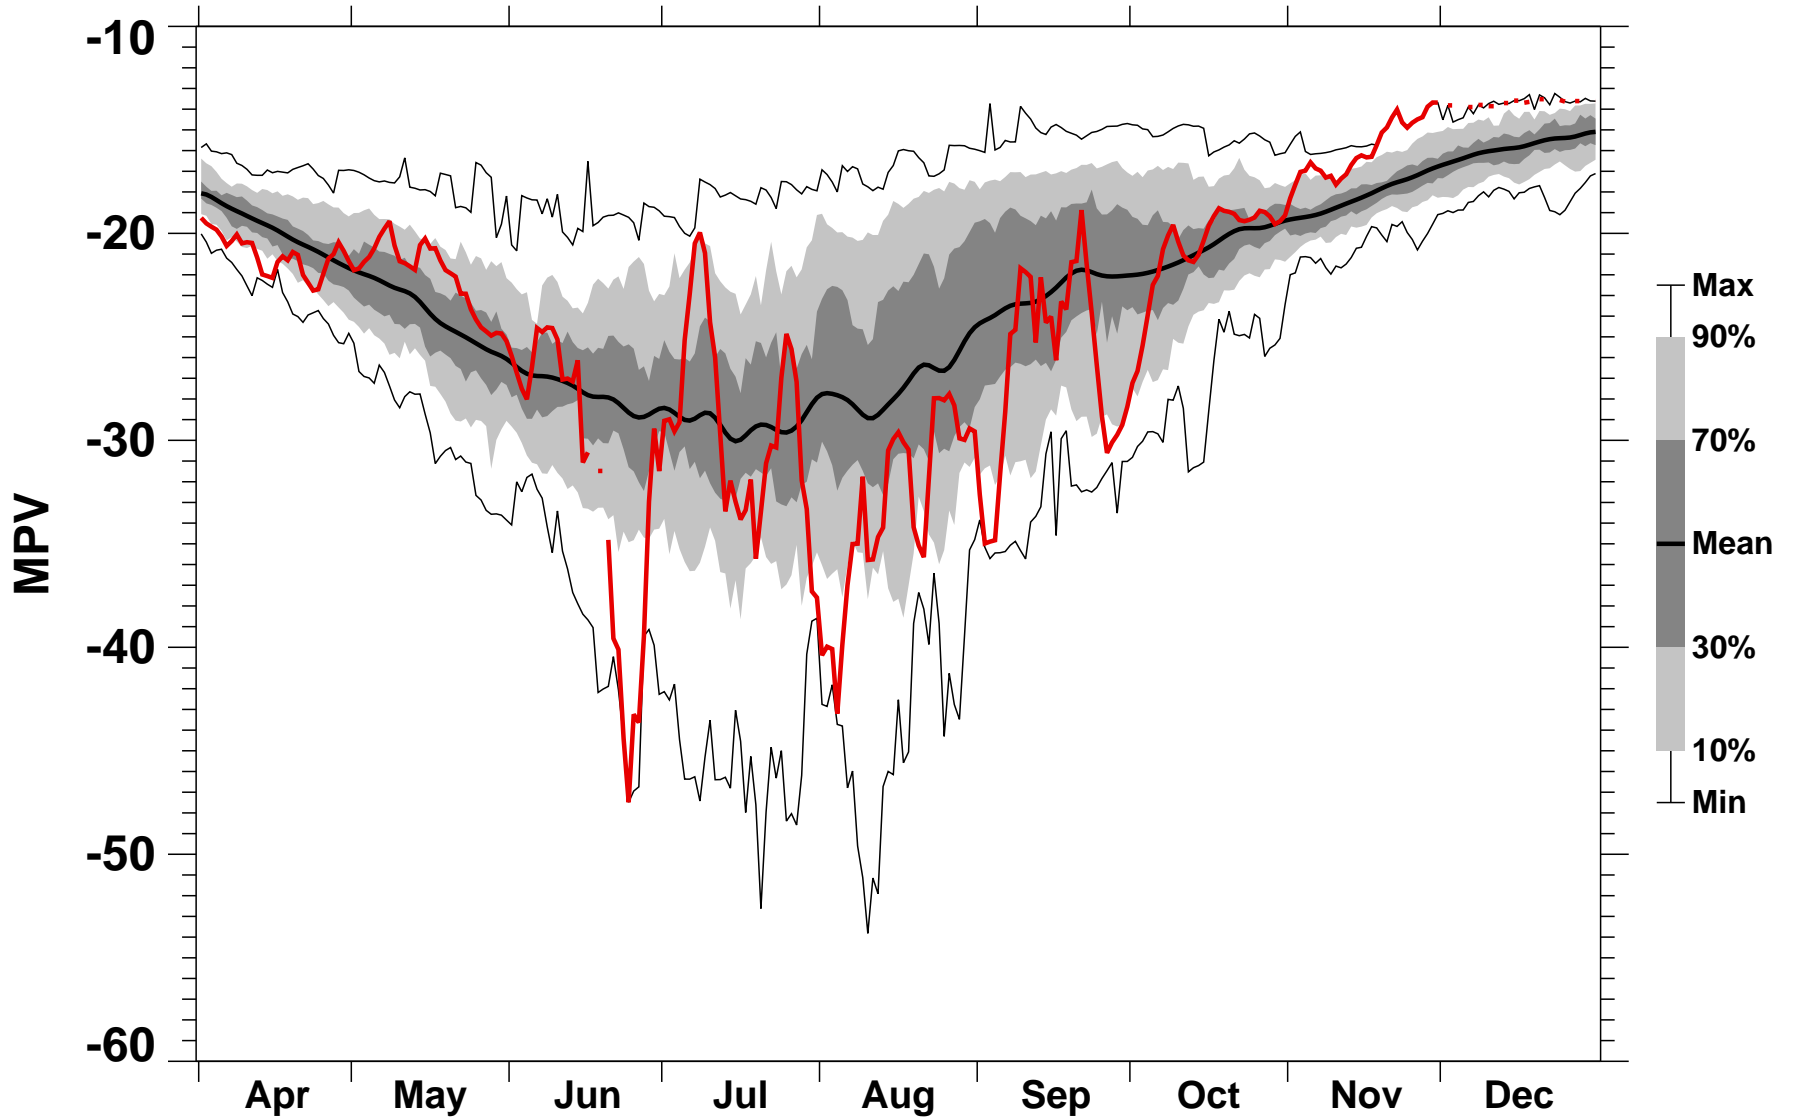

SH Vortex Edge 600 K MERRA2

1979-2023

1988