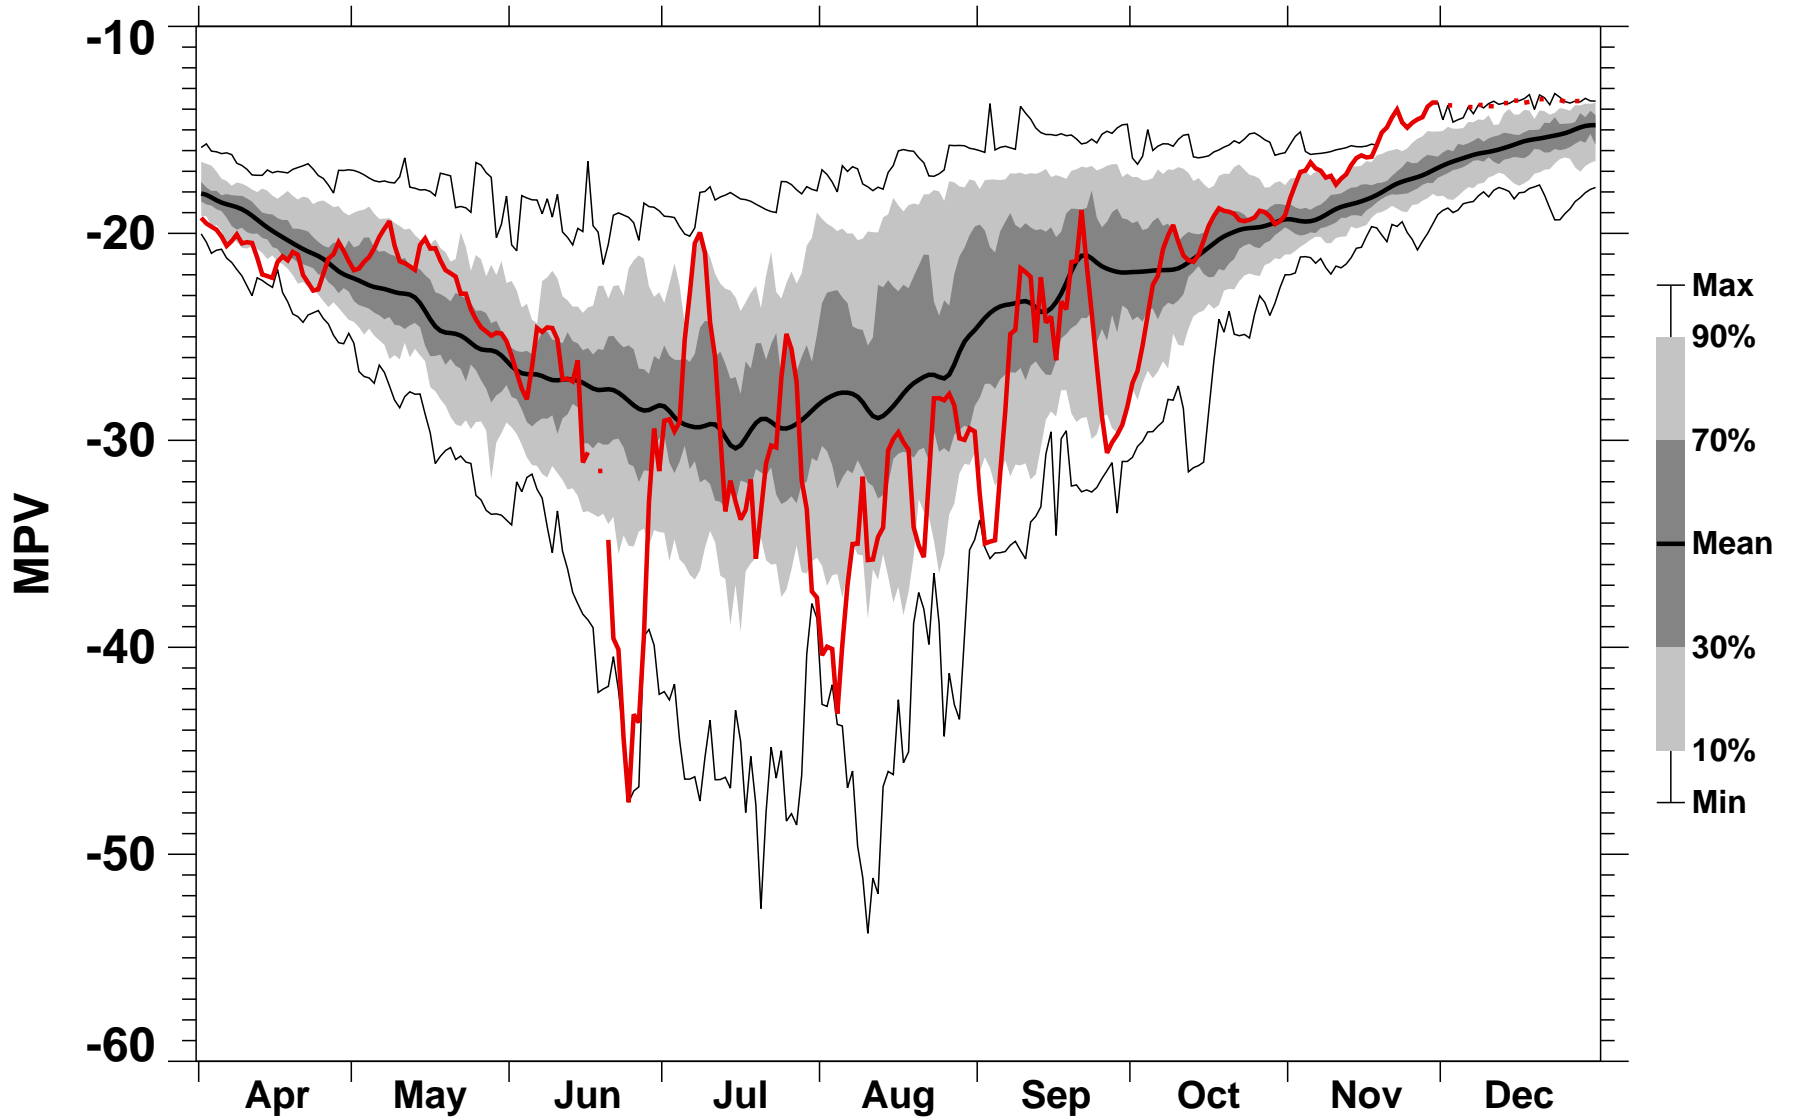

SH Vortex Edge 600 K MERRA2

1979–2020

1988