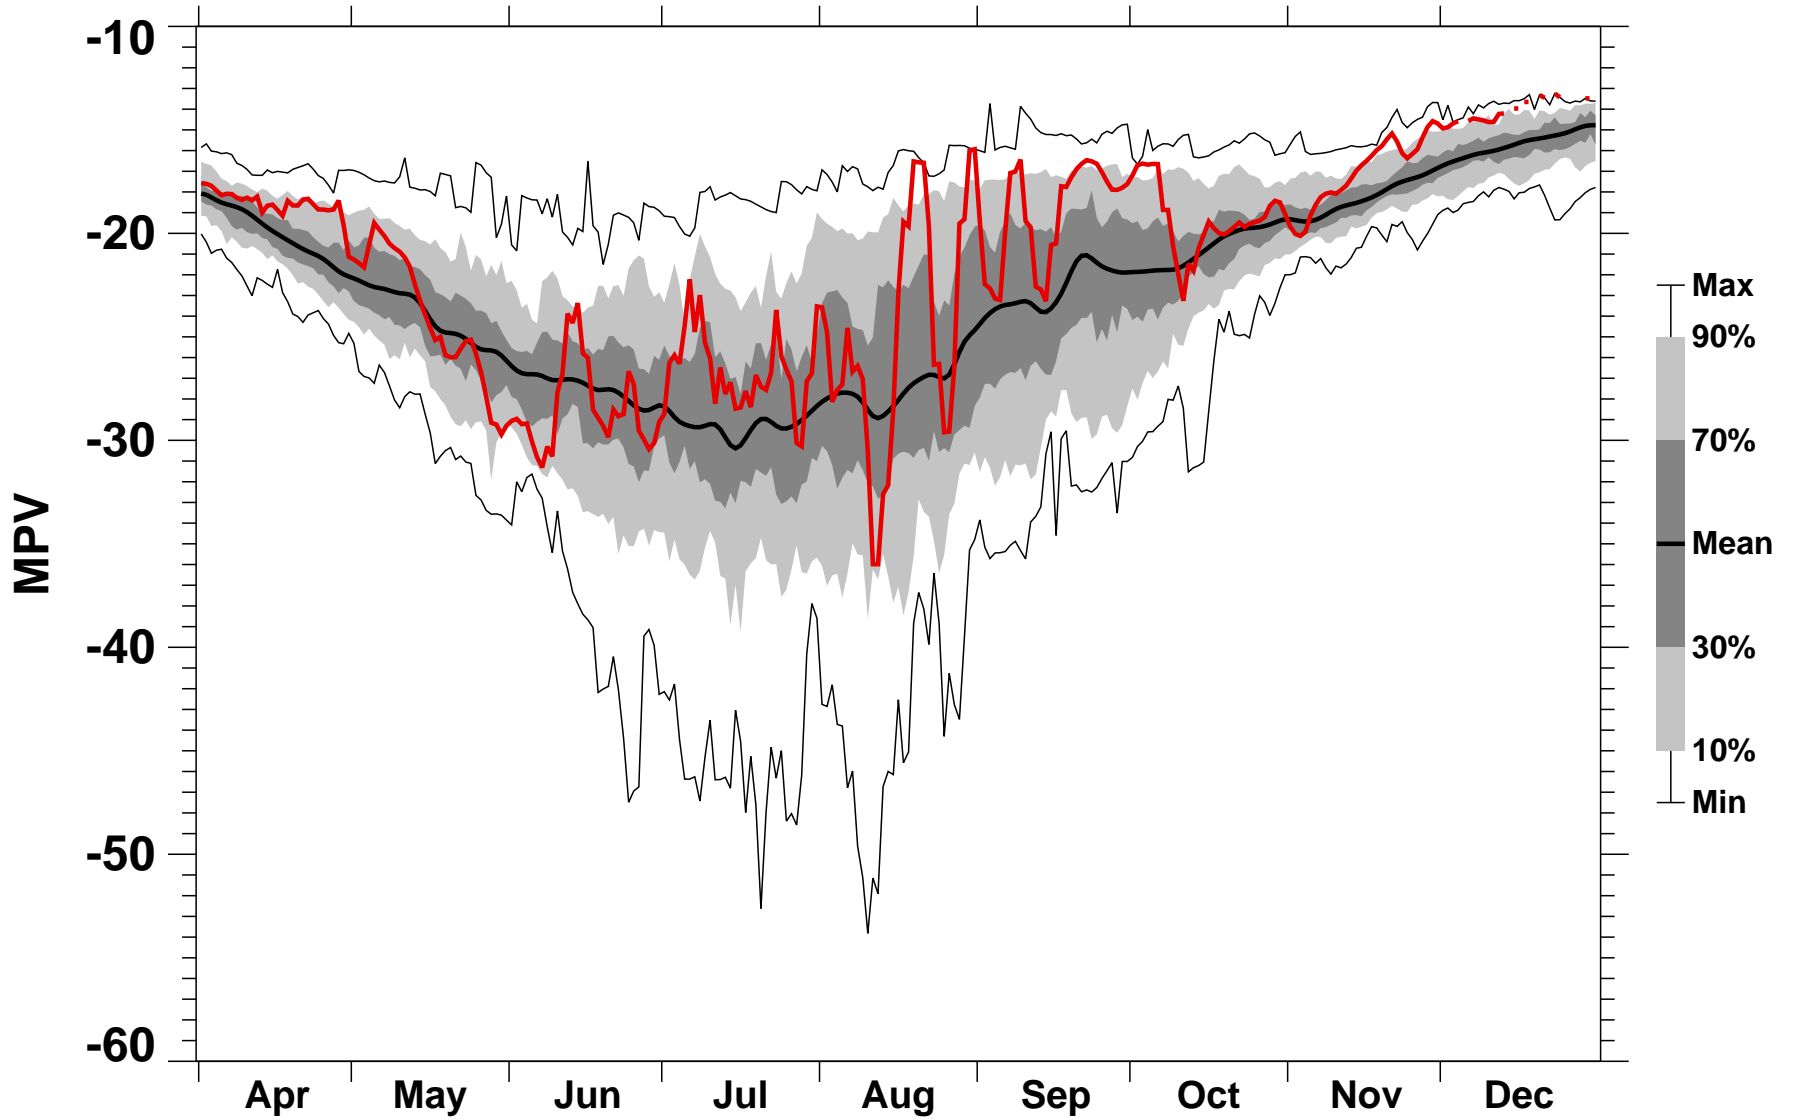

SH Vortex Edge 600 K MERRA2

1979-2020

1991