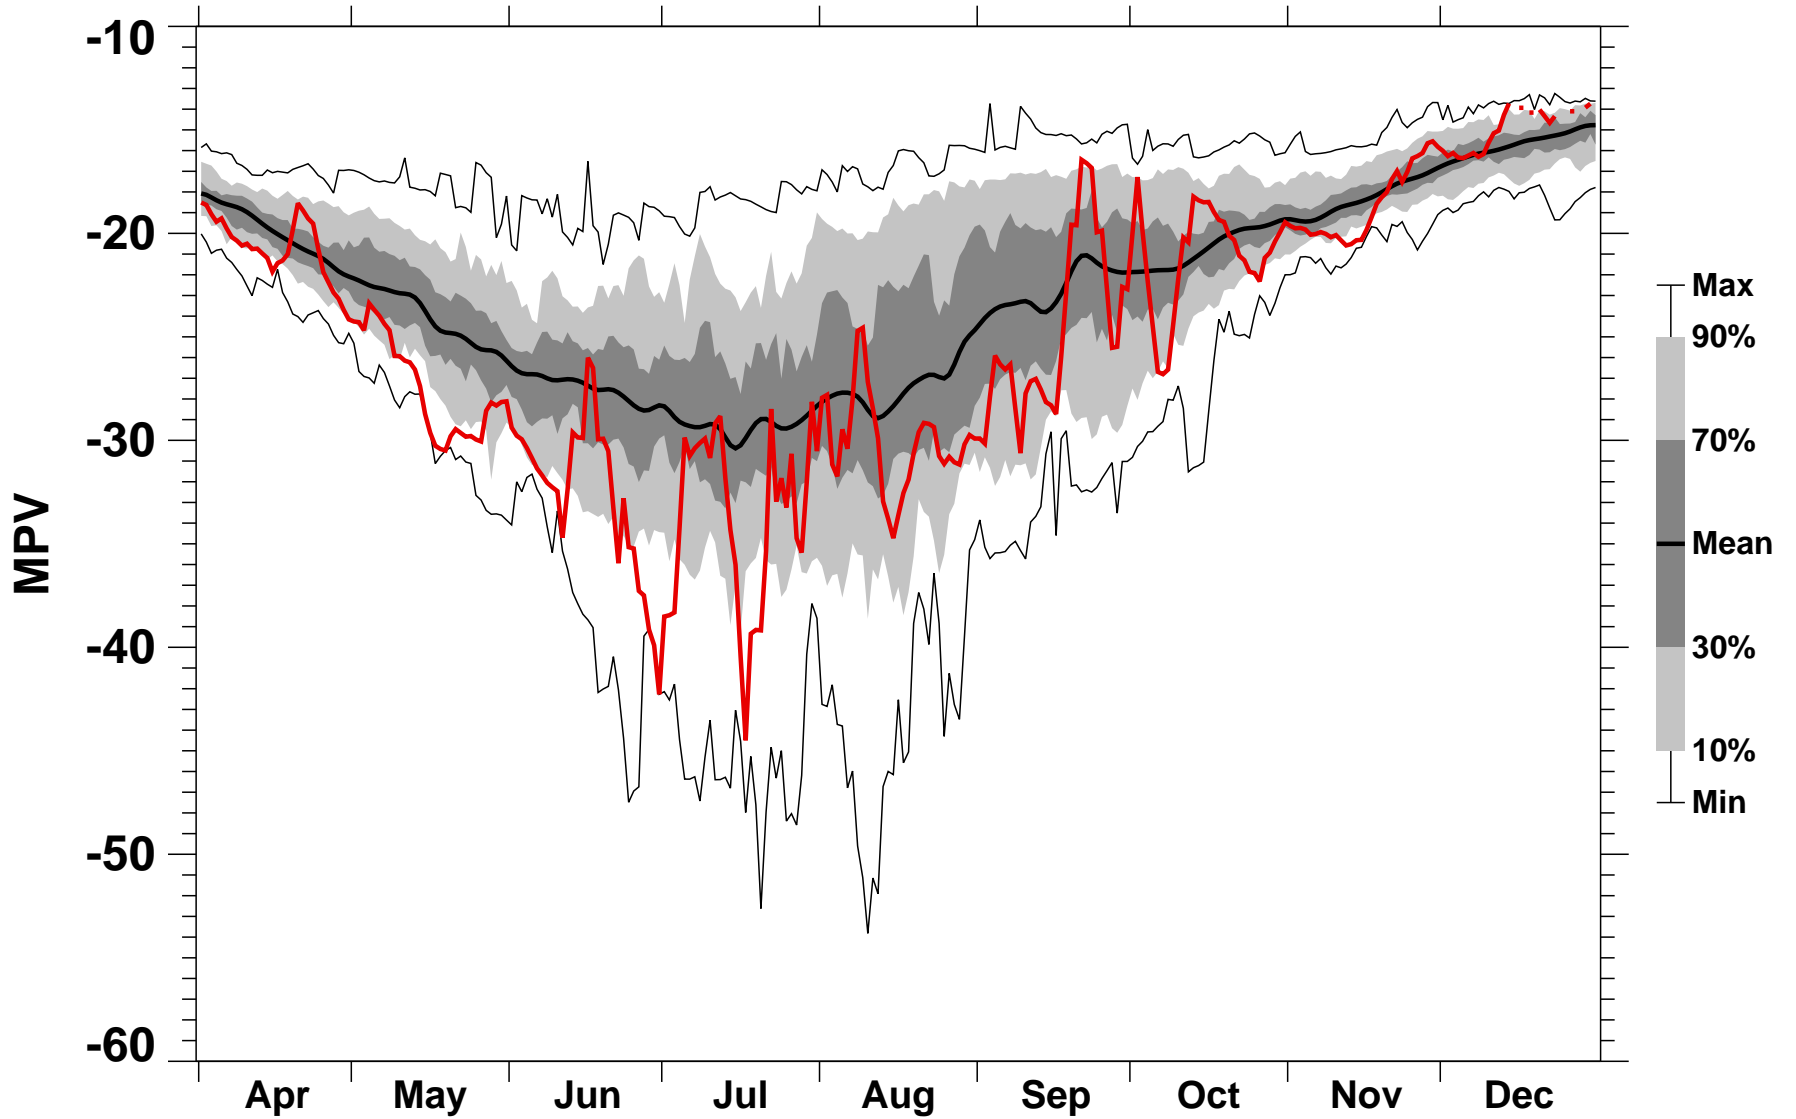

SH Vortex Edge 600 K MERRA2

1979-2020

1994